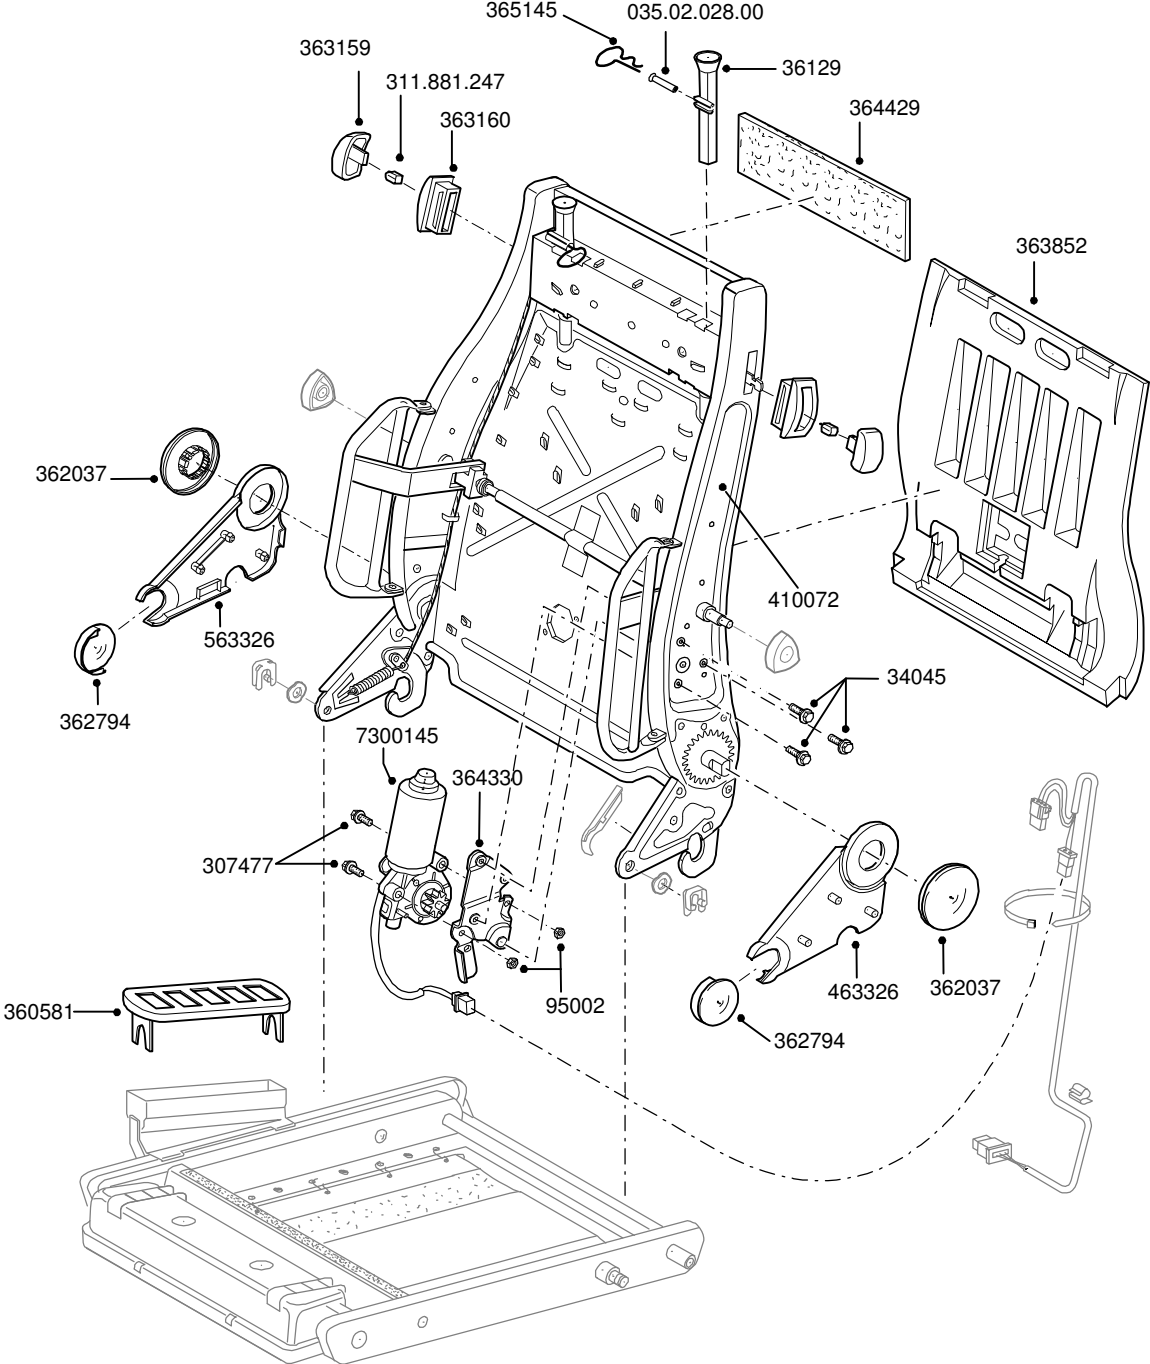

RECARO

Ersatzteile / *spareparts* Orthopaed '94

Stand 01/2006

Sitzrahmen

Elektrische Lehne und Blenden

38040, 7300356, 7300347
- können nur zusammen
genutzt werden
- parts need to be used
together

Seitenwangeneinstellung

Vent[®]-System

Schalter und Kabelbäume

Bezüge und Schaumteile

Kopfstütze

Kopfstützen sind nur
komplett erhältlich!

Teilenummer 035.53.xxx

je nach Farbe

Ersatzteilpreisliste