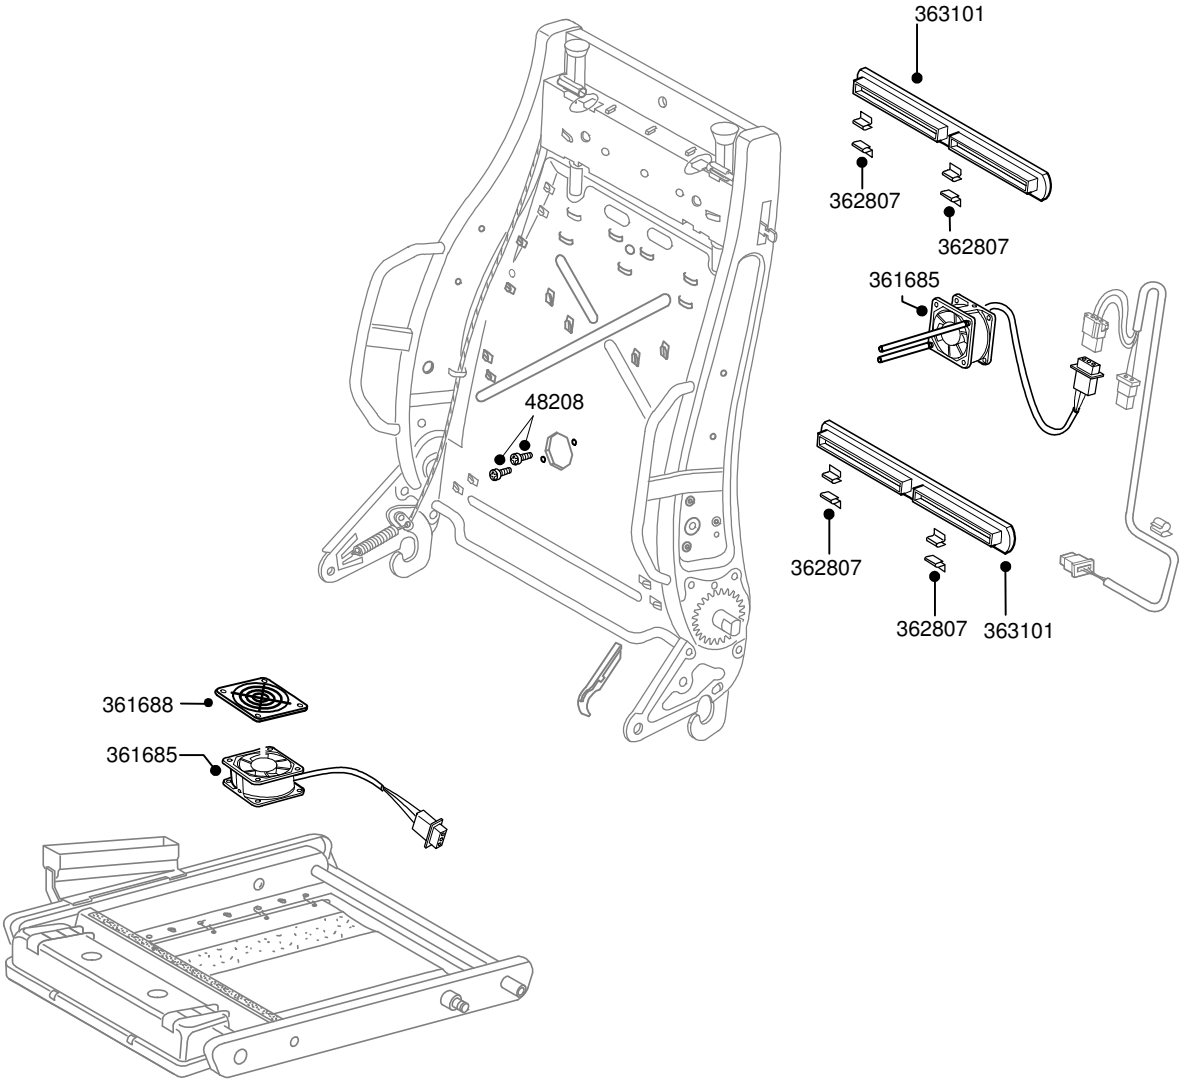

RECARO

Ersatzteile / *spareparts* Orthopaed '94

Stand 01/2006

Sitzrahmen

Elektrische Lehne und Blenden

38040, 7300356, 7300347
- können nur zusammen
genutzt werden
- parts need to be used
together

Seitenwangeneinstellung

Vent[®]-System

Schalter und Kabelbäume

Bezüge und Schaumteile

Kopfstütze

Kopfstützen sind nur
komplett erhältlich!

Teilenummer 035.53.xxx

je nach Farbe

Ersatzteilpreisliste