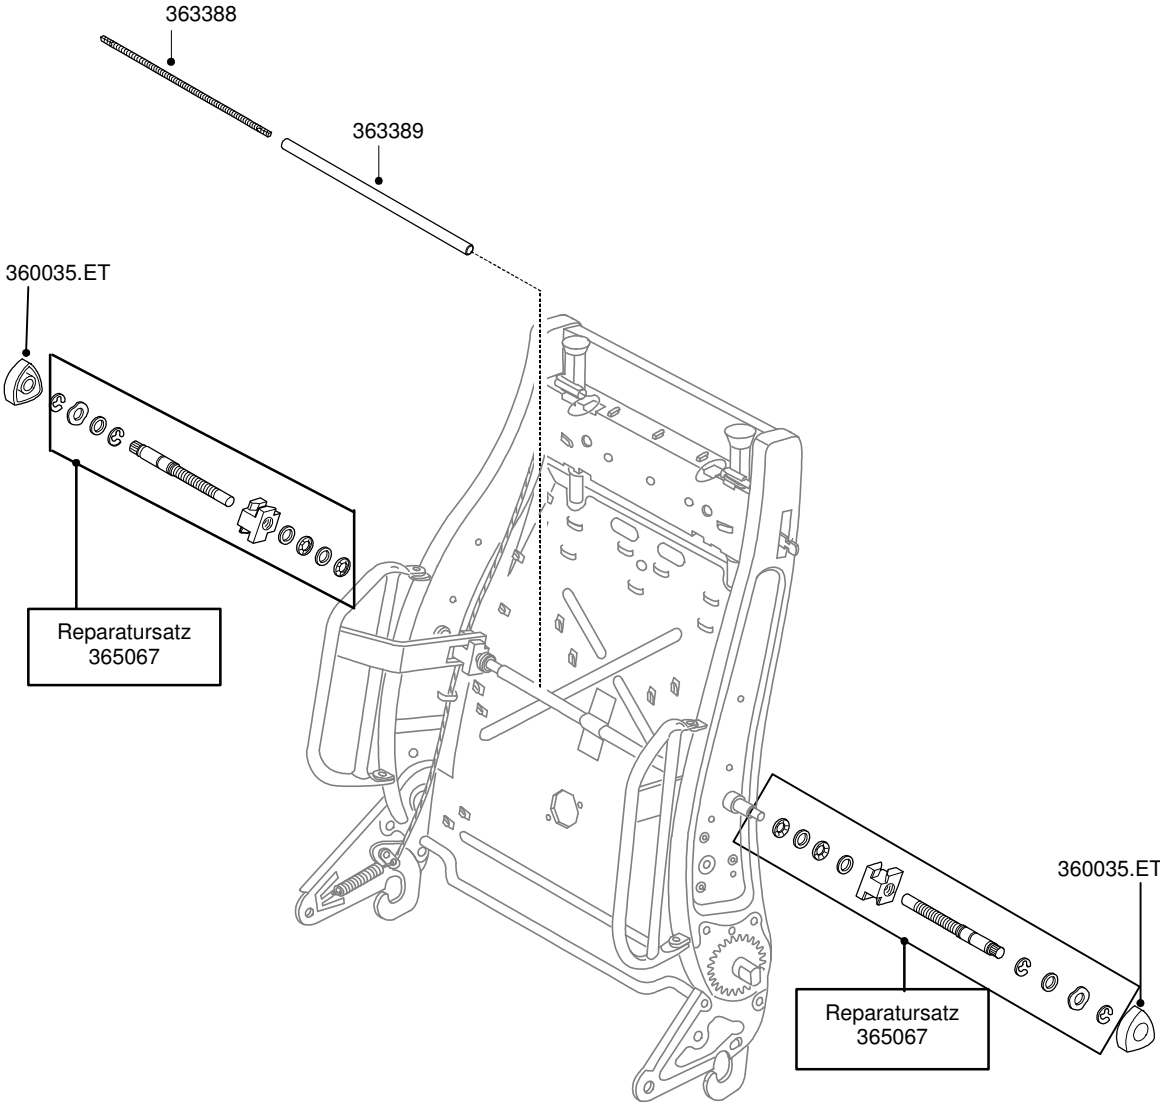

RECARO

Ersatzteile / *spareparts* Orthopaed '94

Stand 01/2006

Sitzrahmen

Elektrische Lehne und Blenden

38040, 7300356, 7300347
- können nur zusammen
genutzt werden
- parts need to be used
together

Seitenwangeneinstellung

Vent[®]-System

Schalter und Kabelbäume

Bezüge und Schaumteile

Kopfstütze

Kopfstützen sind nur
komplett erhältlich!

Teilenummer 035.53.xxx

je nach Farbe

Ersatzteilpreisliste