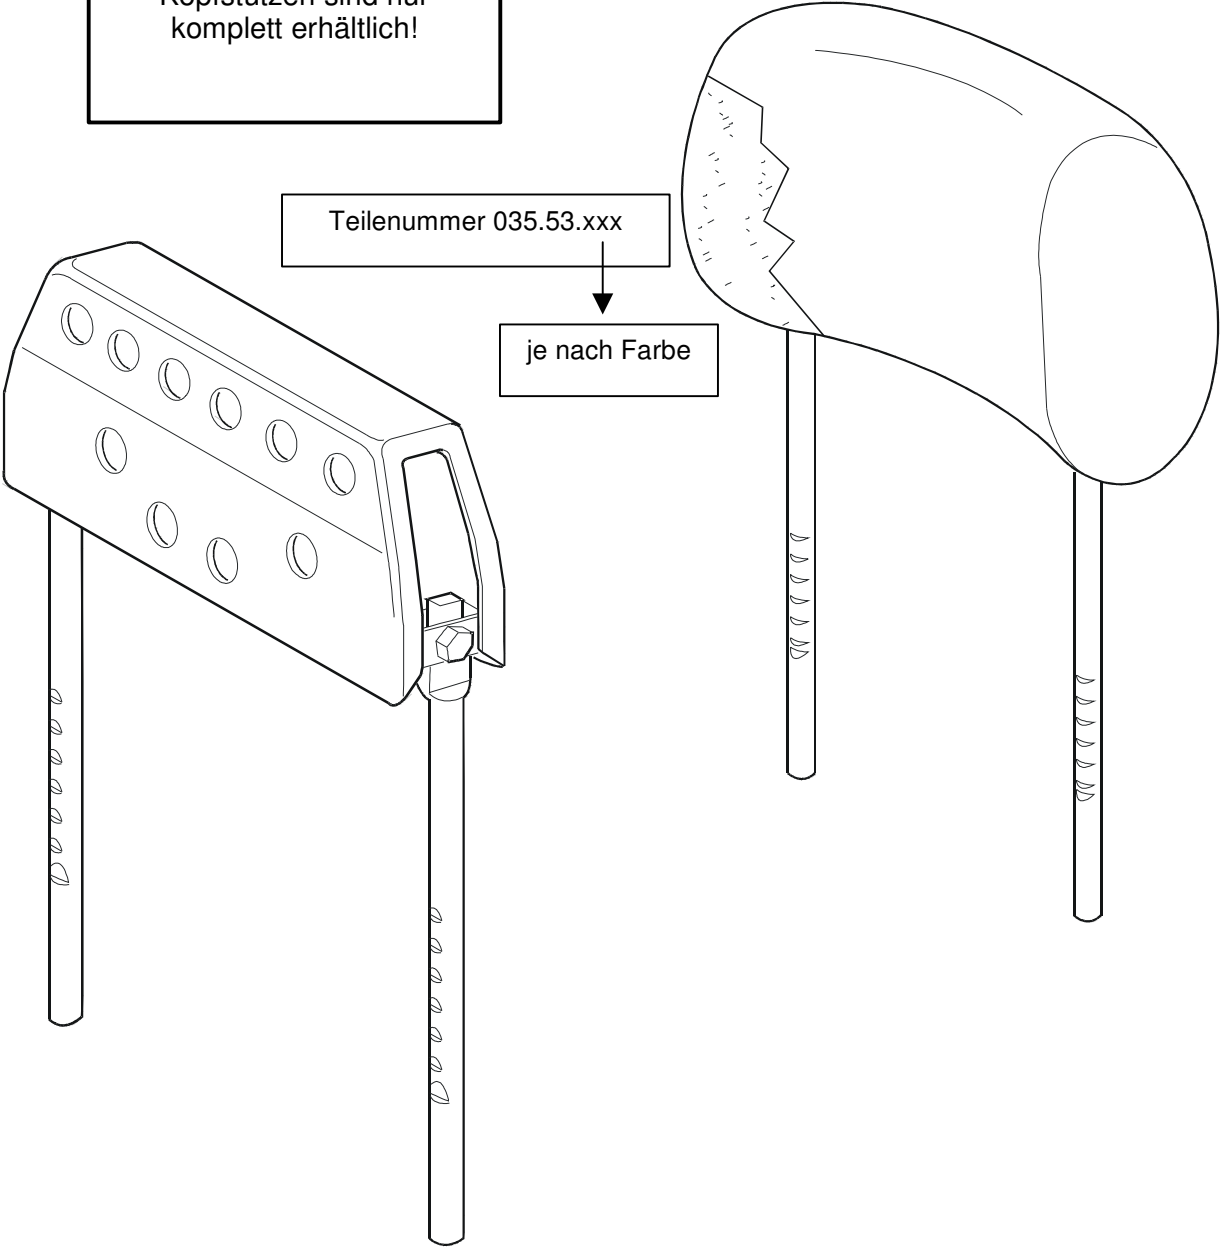

Vent[®]-System

Schalter und Kabelbäume

Bezüge und Schaumteile

Kopfstütze

Kopfstützen sind nur
komplett erhältlich!

Teilenummer 035.53.xxx

je nach Farbe

Ersatzteilpreisliste