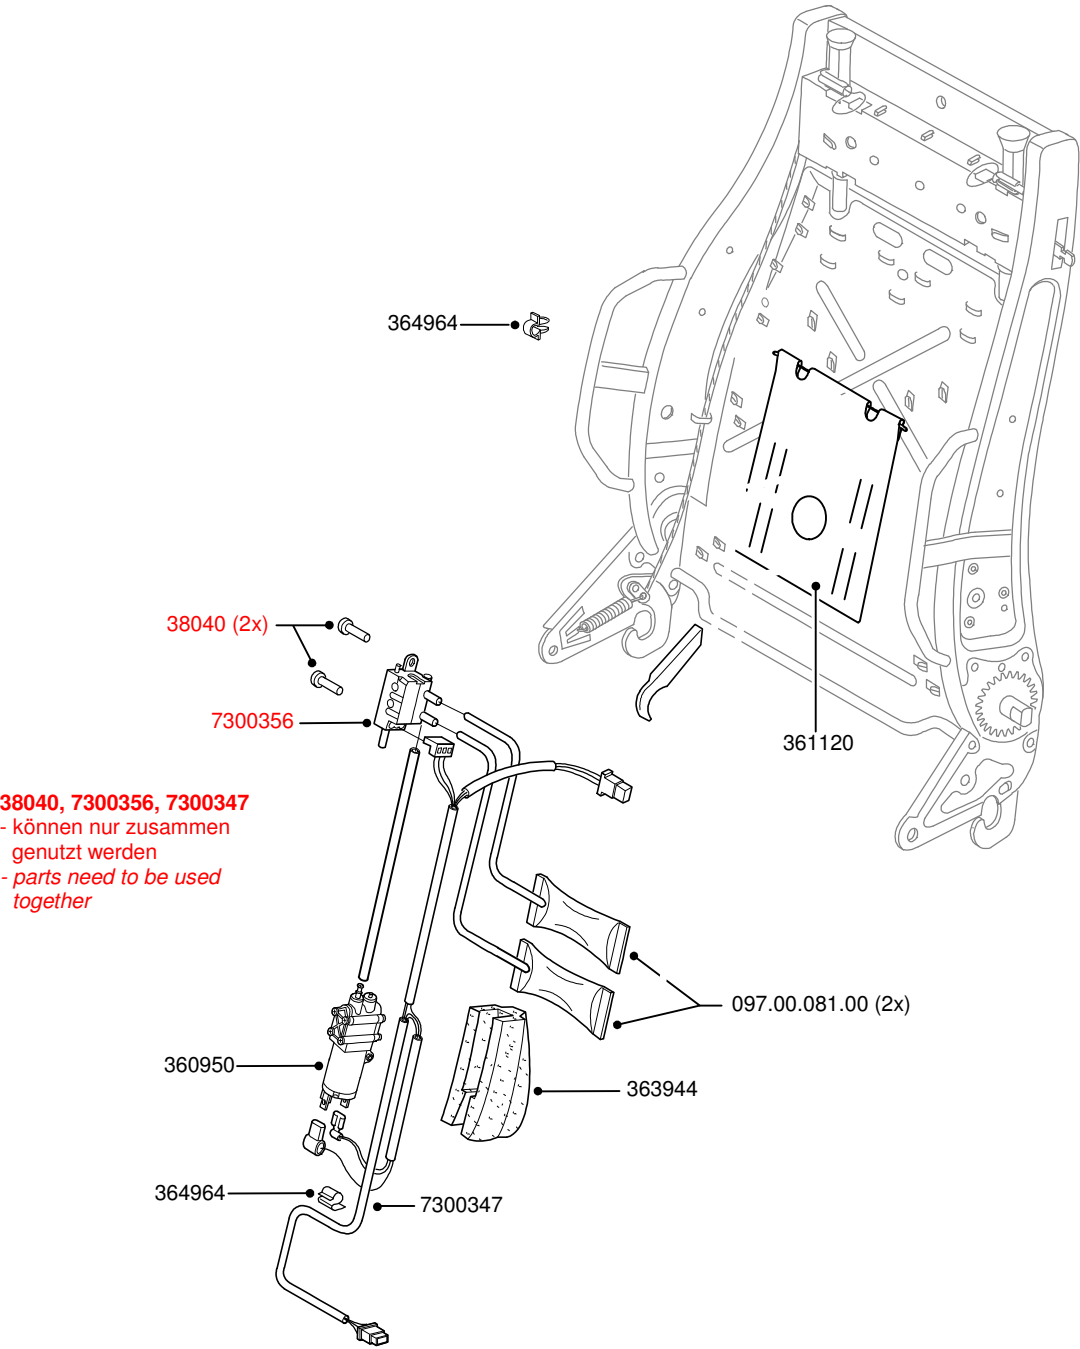

RECARO

Ersatzteile / *spareparts* Orthopaed '94

Stand 01/2006

Sitzrahmen

Elektrische Lehne und Blenden

38040, 7300356, 7300347
- können nur zusammen
genutzt werden
- parts need to be used
together

Seitenwangeneinstellung

Vent[®]-System

Schalter und Kabelbäume

Bezüge und Schaumteile

Kopfstütze

Kopfstützen sind nur
komplett erhältlich!

Teilenummer 035.53.xxx

je nach Farbe

Ersatzteilpreisliste