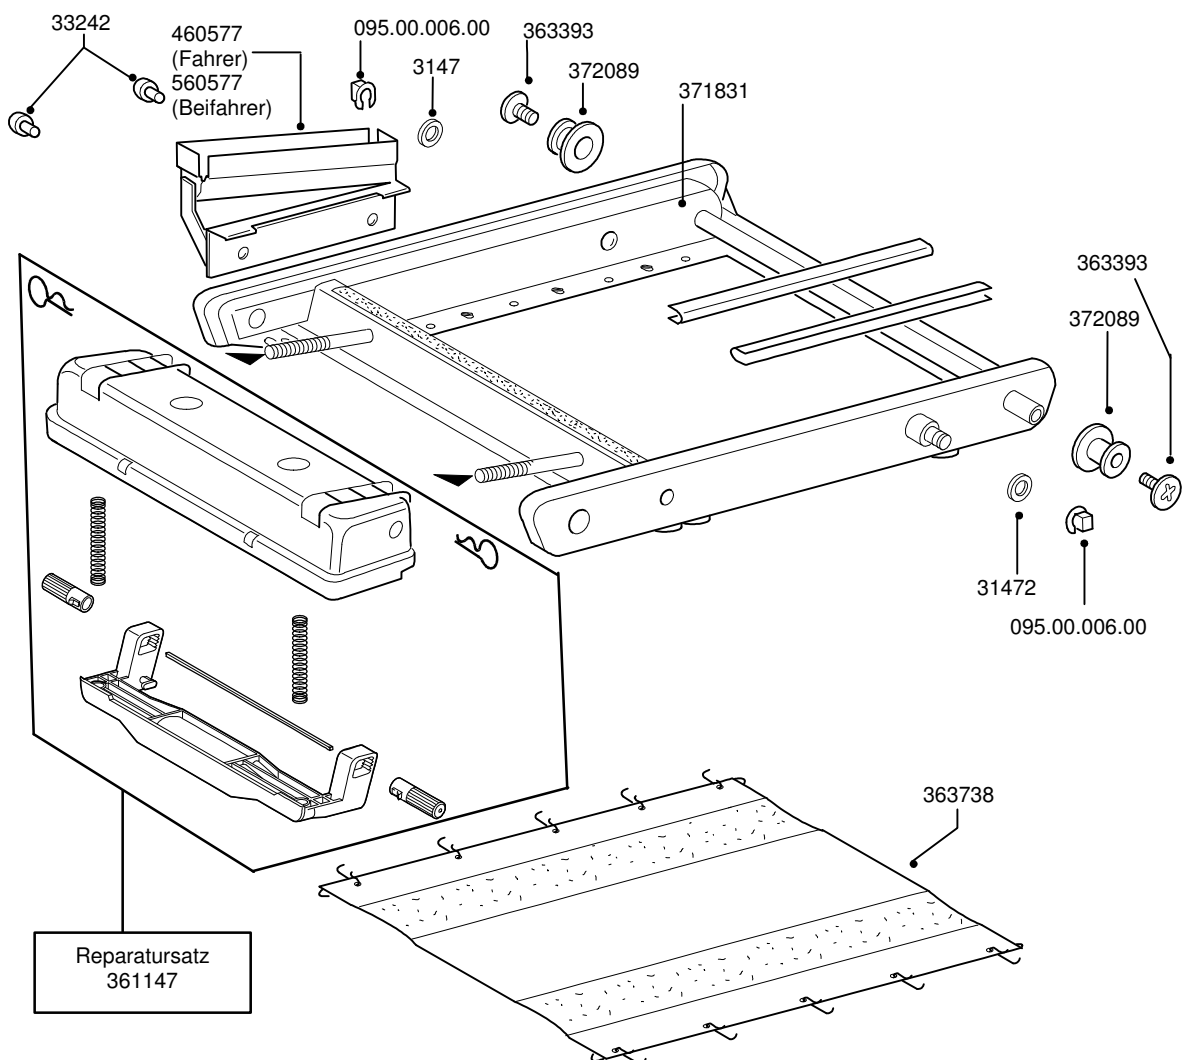

RECARO

Ersatzteile / *spareparts* Orthopaed '94

Stand 01/2006

Sitzrahmen

Elektrische Lehne und Blenden

38040, 7300356, 7300347
- können nur zusammen
genutzt werden
- parts need to be used
together

Seitenwangeneinstellung

Vent[®]-System

Schalter und Kabelbäume

Bezüge und Schaumteile

Kopfstütze

Kopfstützen sind nur
komplett erhältlich!

Teilenummer 035.53.xxx

je nach Farbe

Ersatzteilpreisliste