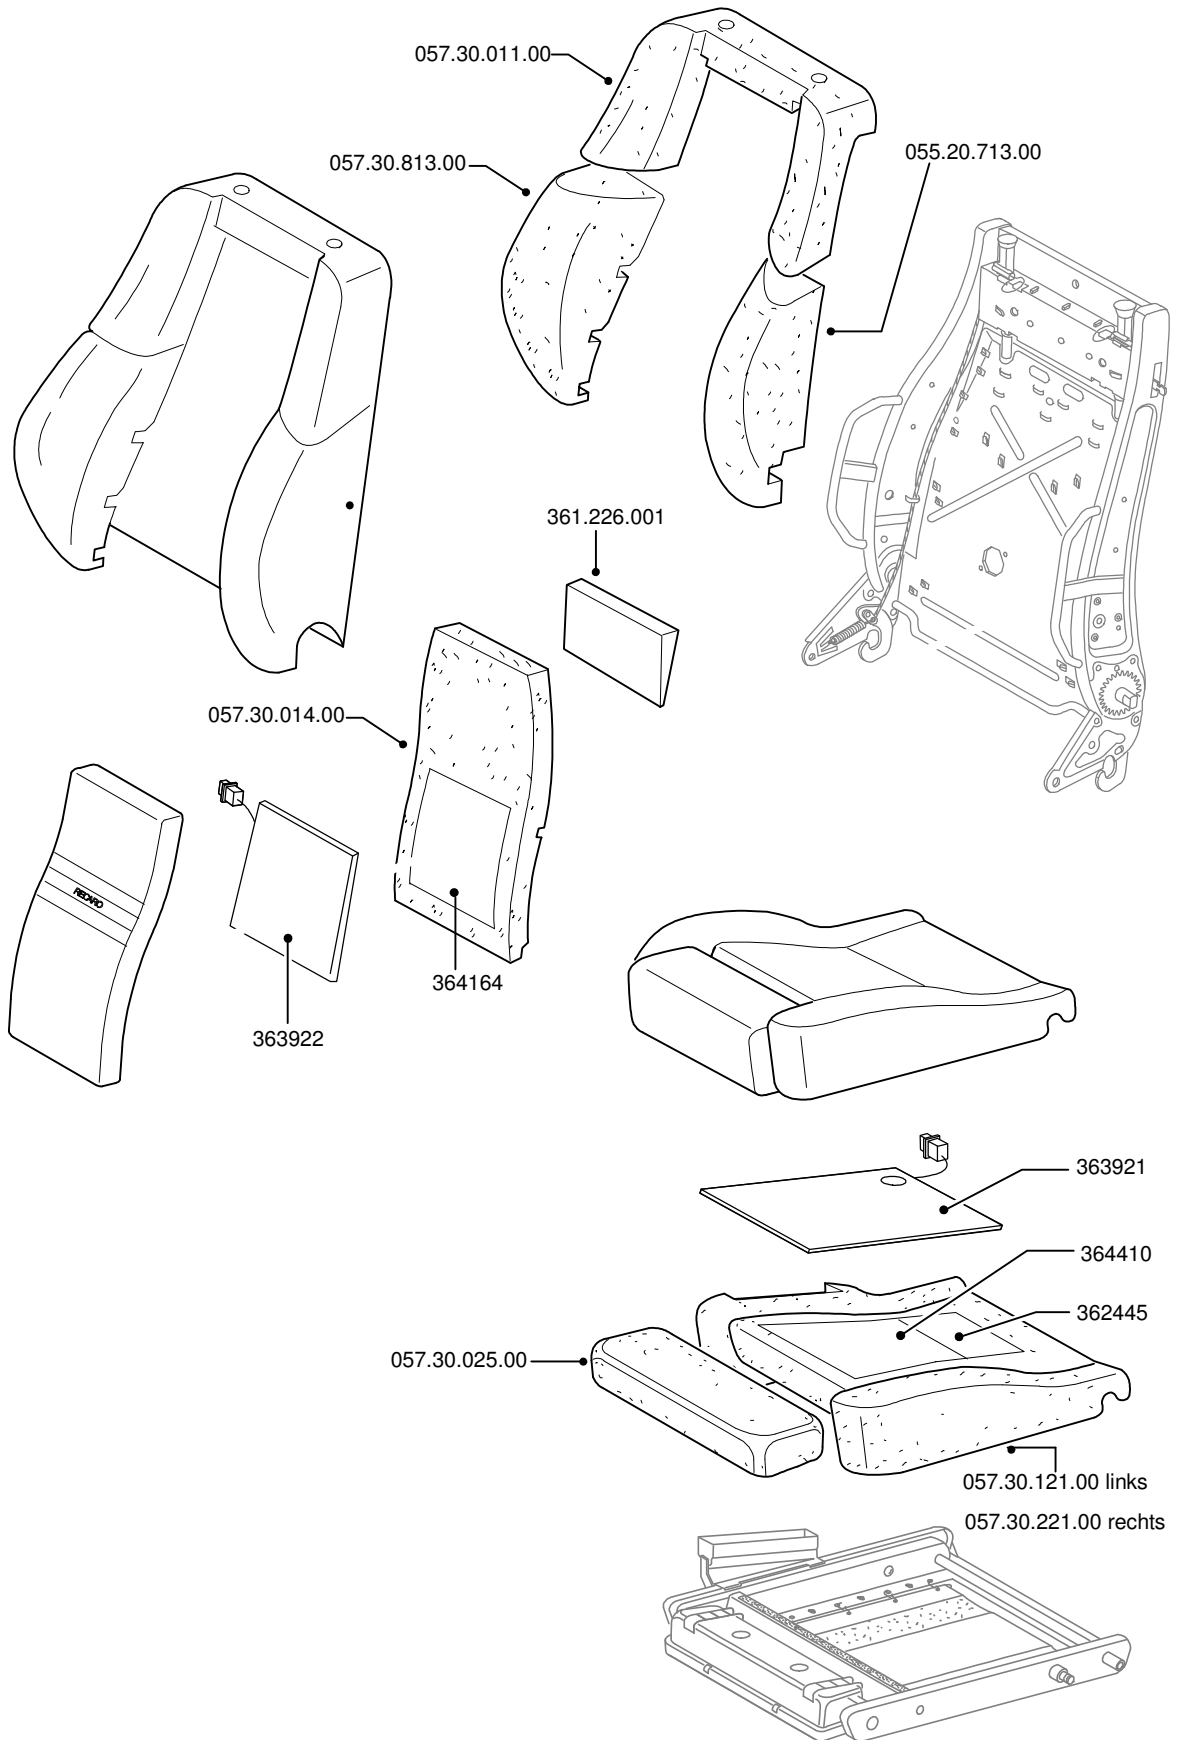

RECARO

Ersatzteile / *spareparts* Orthopaed '94

Stand 01/2006

Sitzrahmen

Elektrische Lehne und Blenden

38040, 7300356, 7300347
- können nur zusammen
genutzt werden
- parts need to be used
together

Seitenwangeneinstellung

Vent[®]-System

Schalter und Kabelbäume

Bezüge und Schaumteile

Kopfstütze

Kopfstützen sind nur
komplett erhältlich!

Teilenummer 035.53.xxx

je nach Farbe

Ersatzteilpreisliste