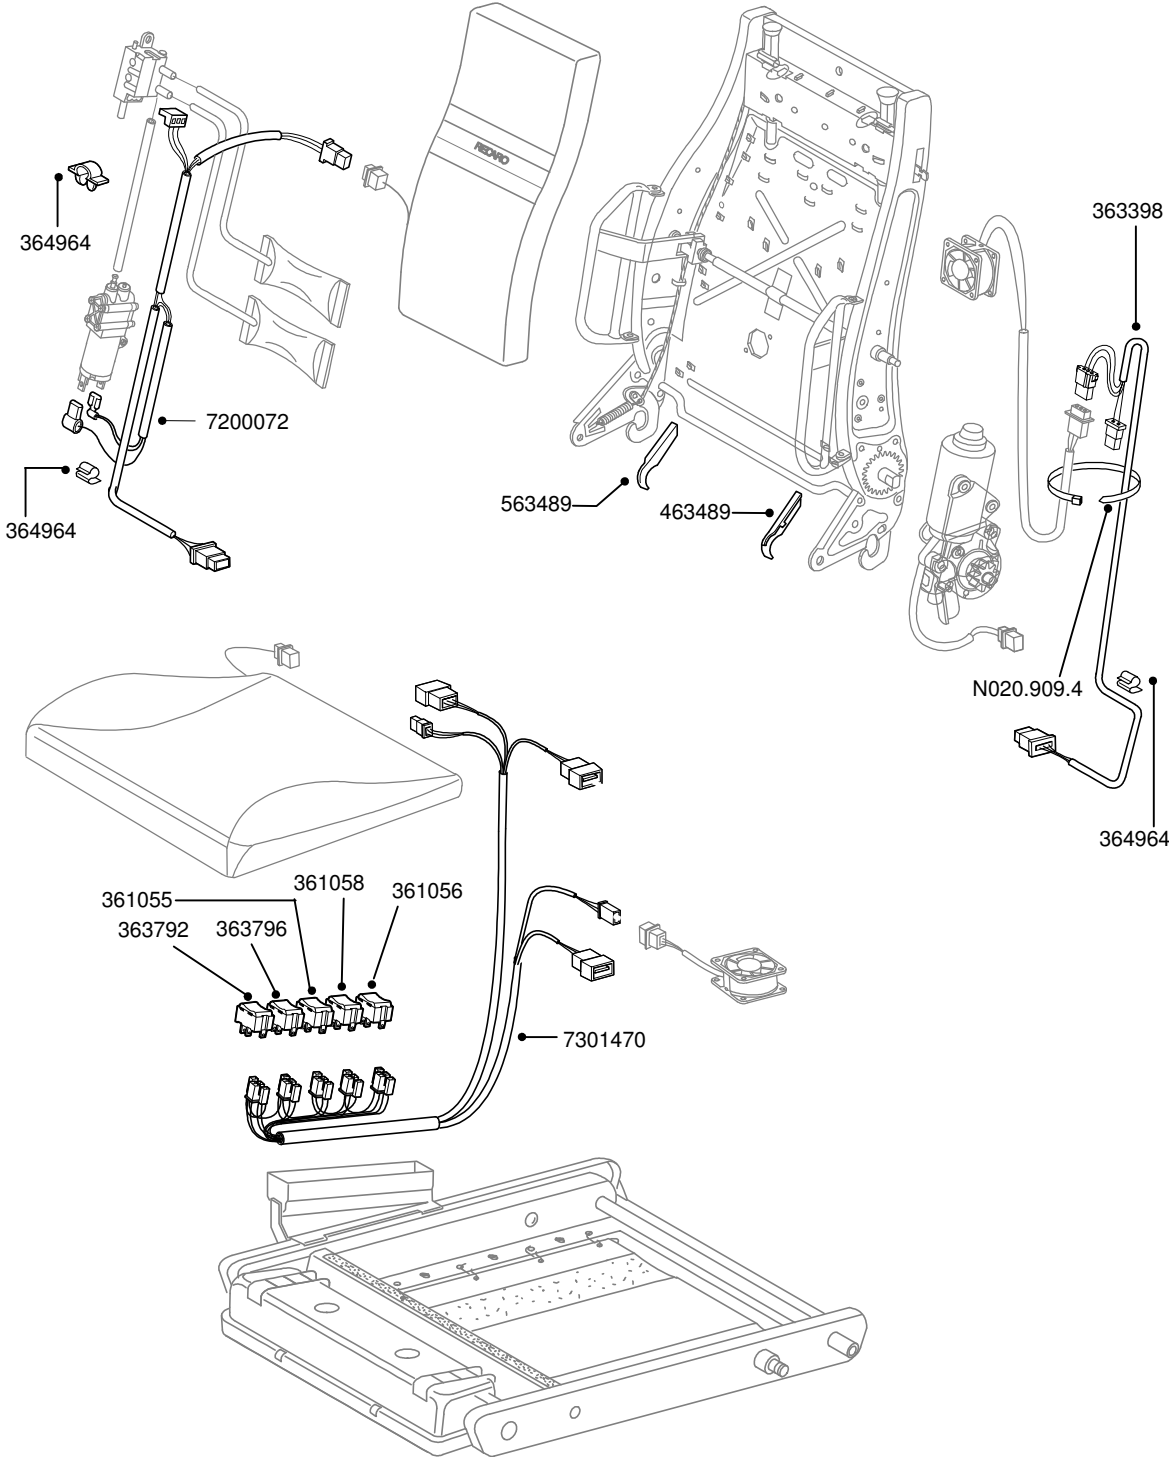

RECARO

Ersatzteile / *spareparts* Orthopaed '94

Stand 01/2006

Sitzrahmen

Elektrische Lehne und Blenden

38040, 7300356, 7300347
- können nur zusammen
genutzt werden
- parts need to be used
together

Seitenwangeneinstellung

Vent[®]-System

Schalter und Kabelbäume

Bezüge und Schaumteile

Kopfstütze

Kopfstützen sind nur
komplett erhältlich!

Teilenummer 035.53.xxx

je nach Farbe

Ersatzteilpreisliste