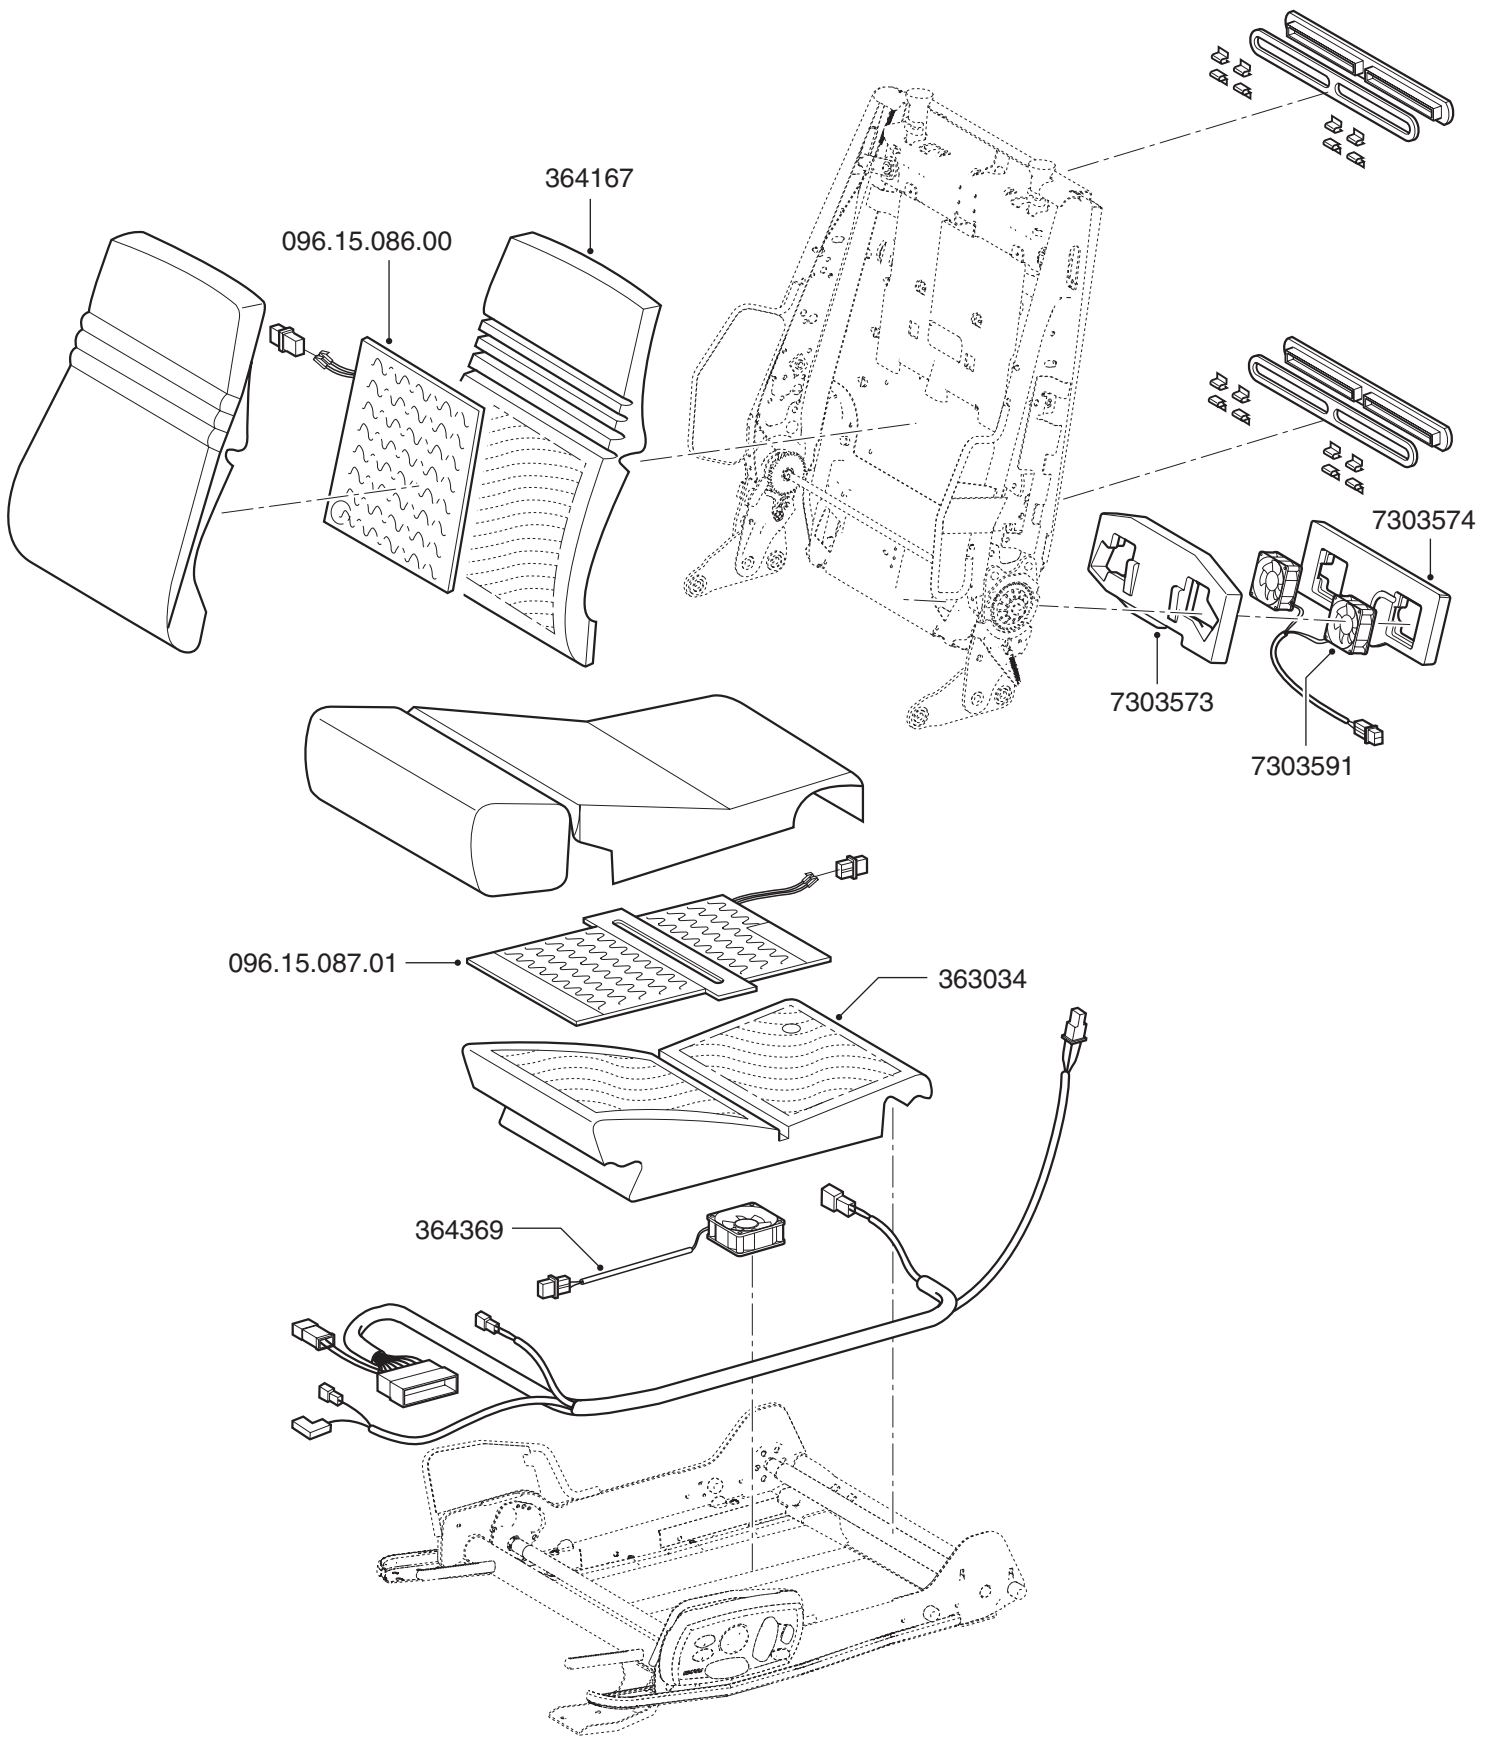

RECARO

Ersatzteile / *spareparts* Ergomed E / ES

7303656

7206614.1

7206614.2

7206615.1

7206615.2

7208748 7208749
7208706

364167

7208507-re

7208509-re

7208506-li

7208508-li

363039

363034

7303657