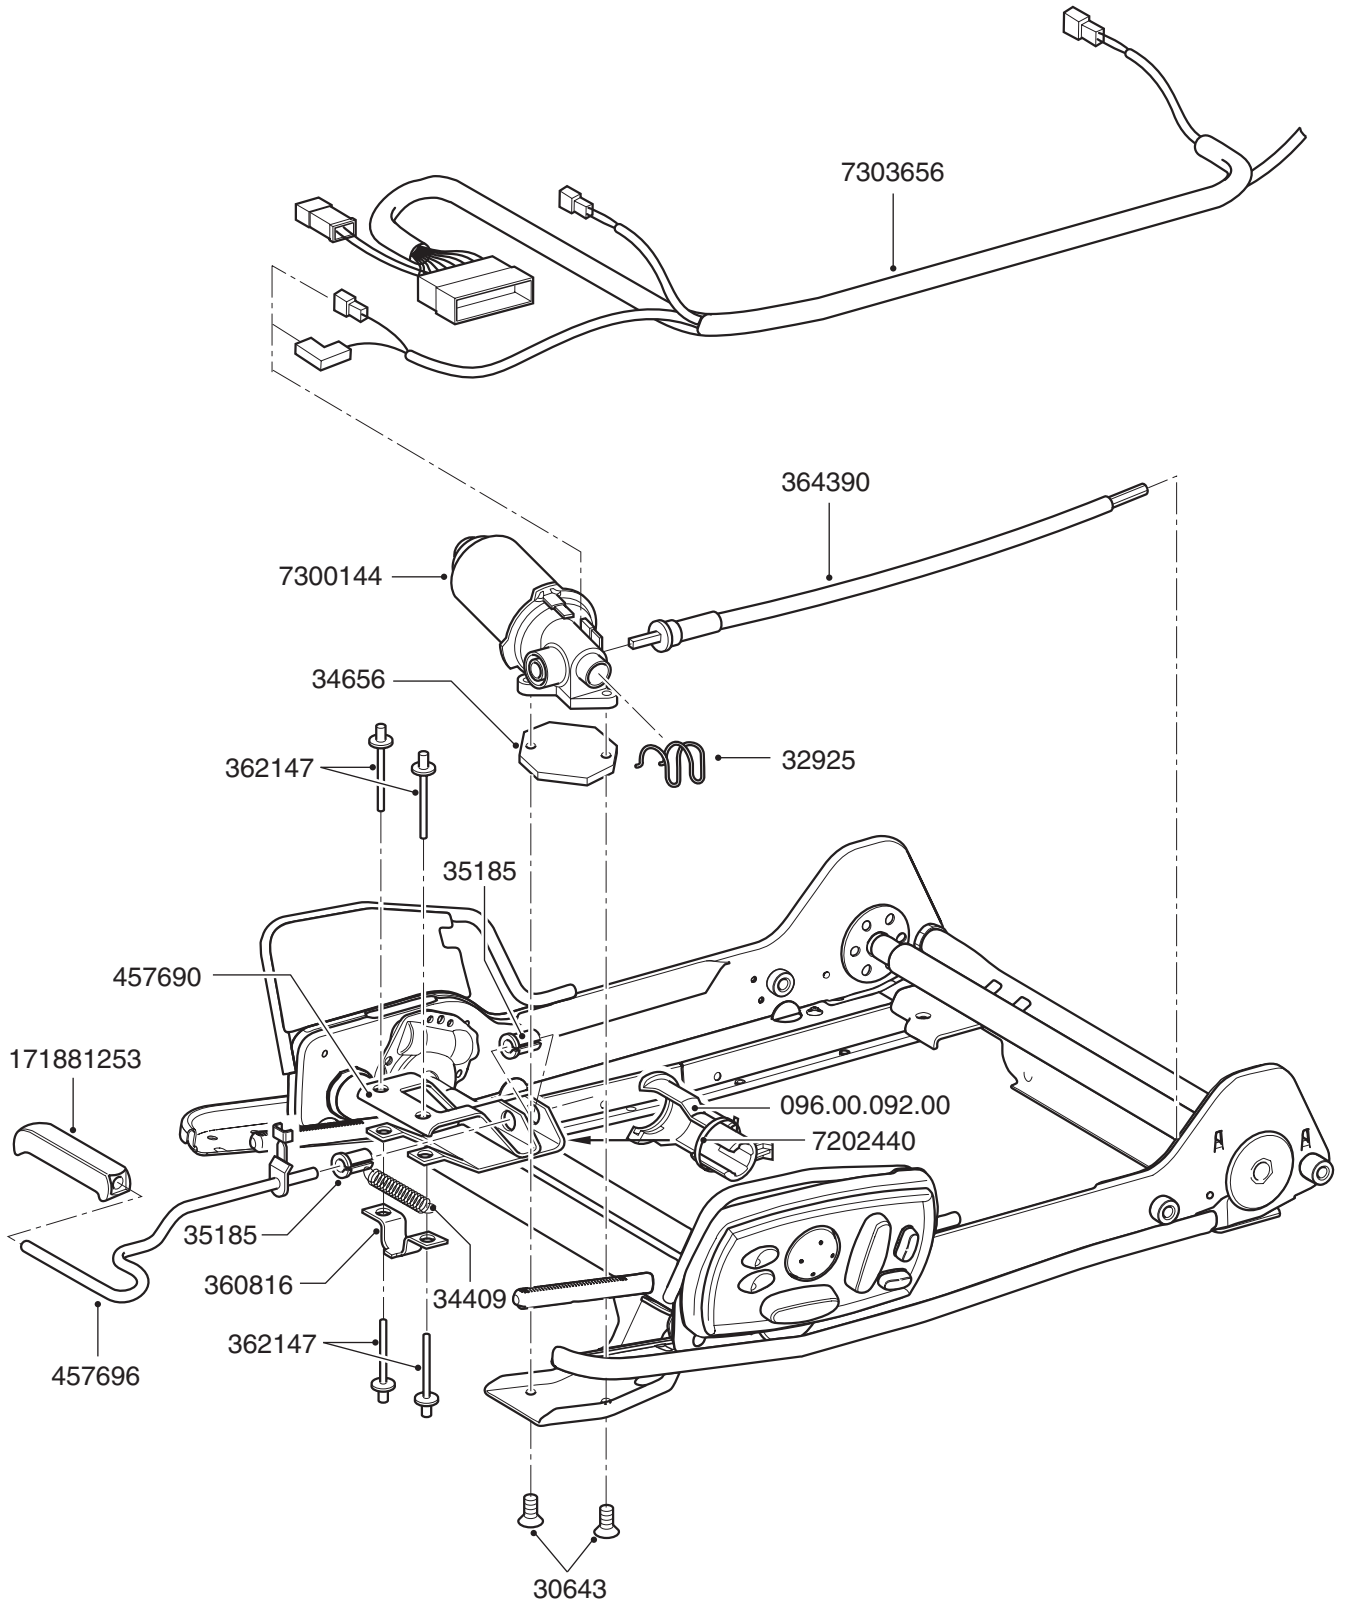

RECARO

Ersatzteile / *spareparts* Ergomed E / ES

7303656

7206614.1

7206614.2

7206615.1

7206615.2

7208748 7208749
7208706

364167

7208507-re

7208509-re

7208506-li

7208508-li

363039

363034

7303657

7208506-li

7208508-li

363039

364167