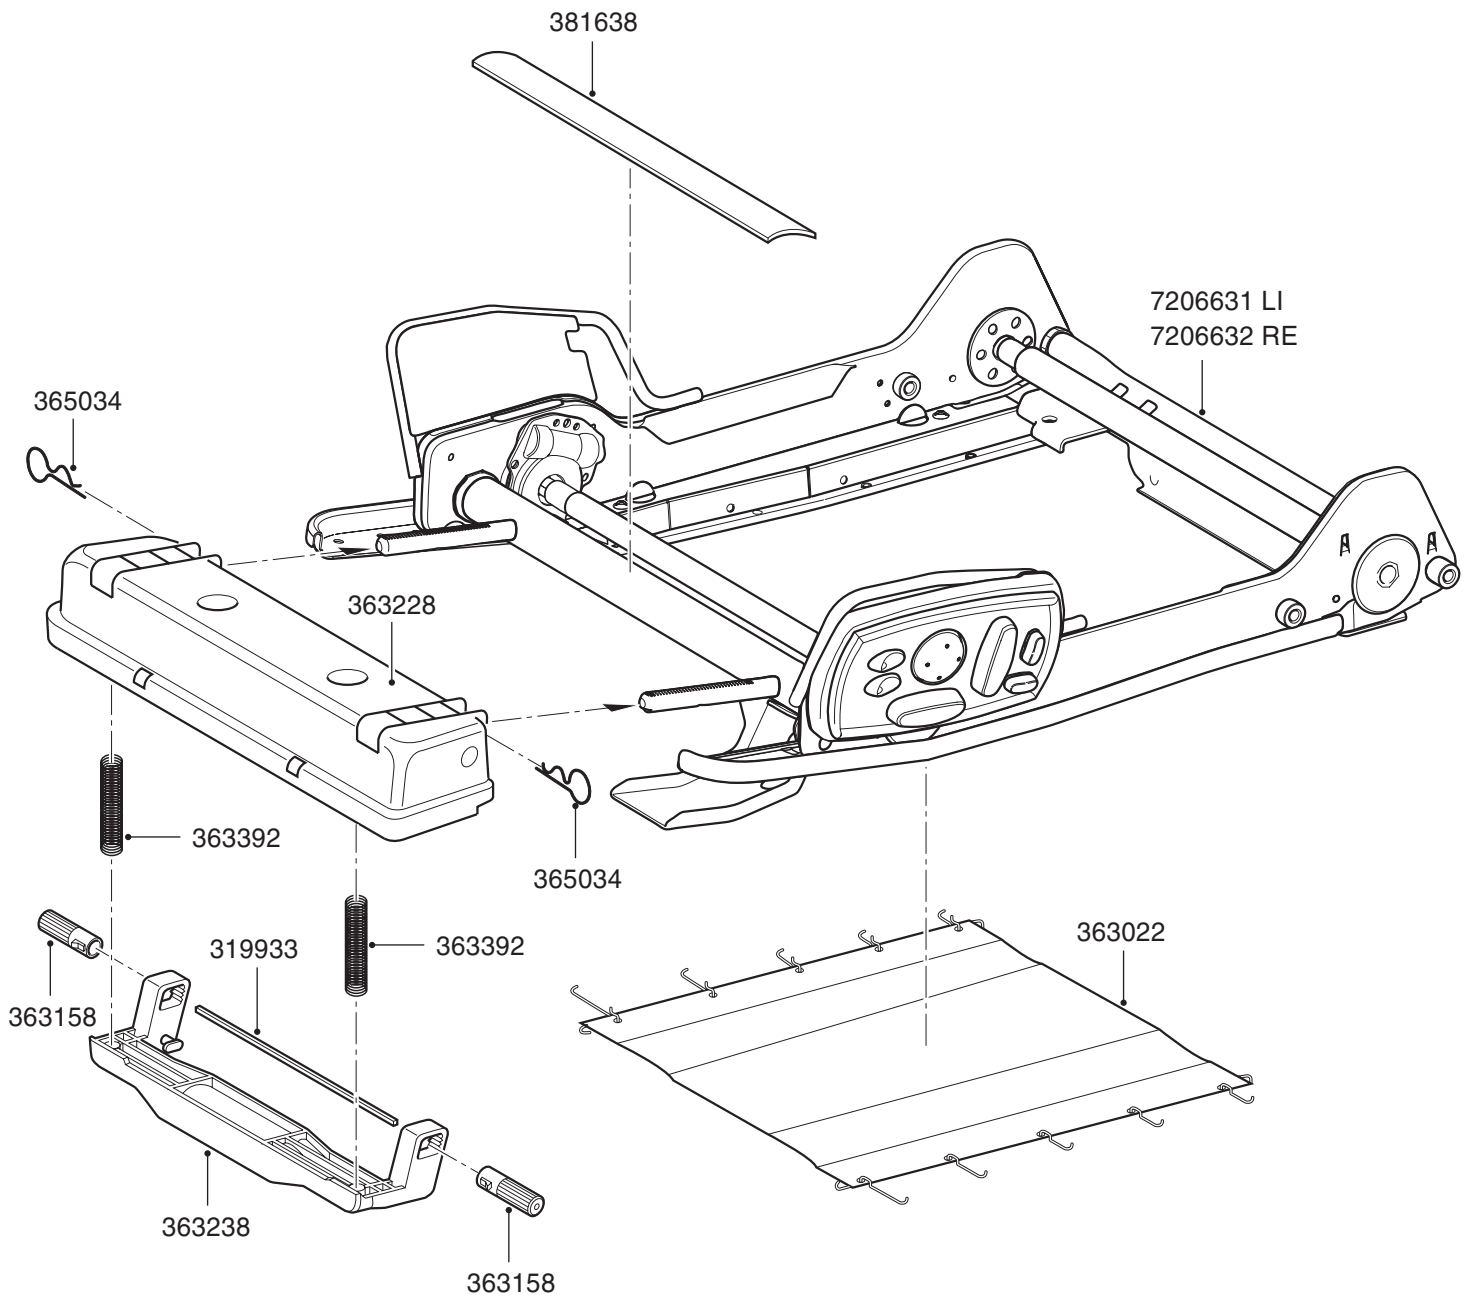

RECARO

Ersatzteile / *spareparts* Ergomed E / ES

7303656

7206614.1

7206614.2

7206615.1

7206615.2

7208748 7208749
7208706

364167

7208507-re

7208509-re

7208506-li

7208508-li

363039

363034

7303657