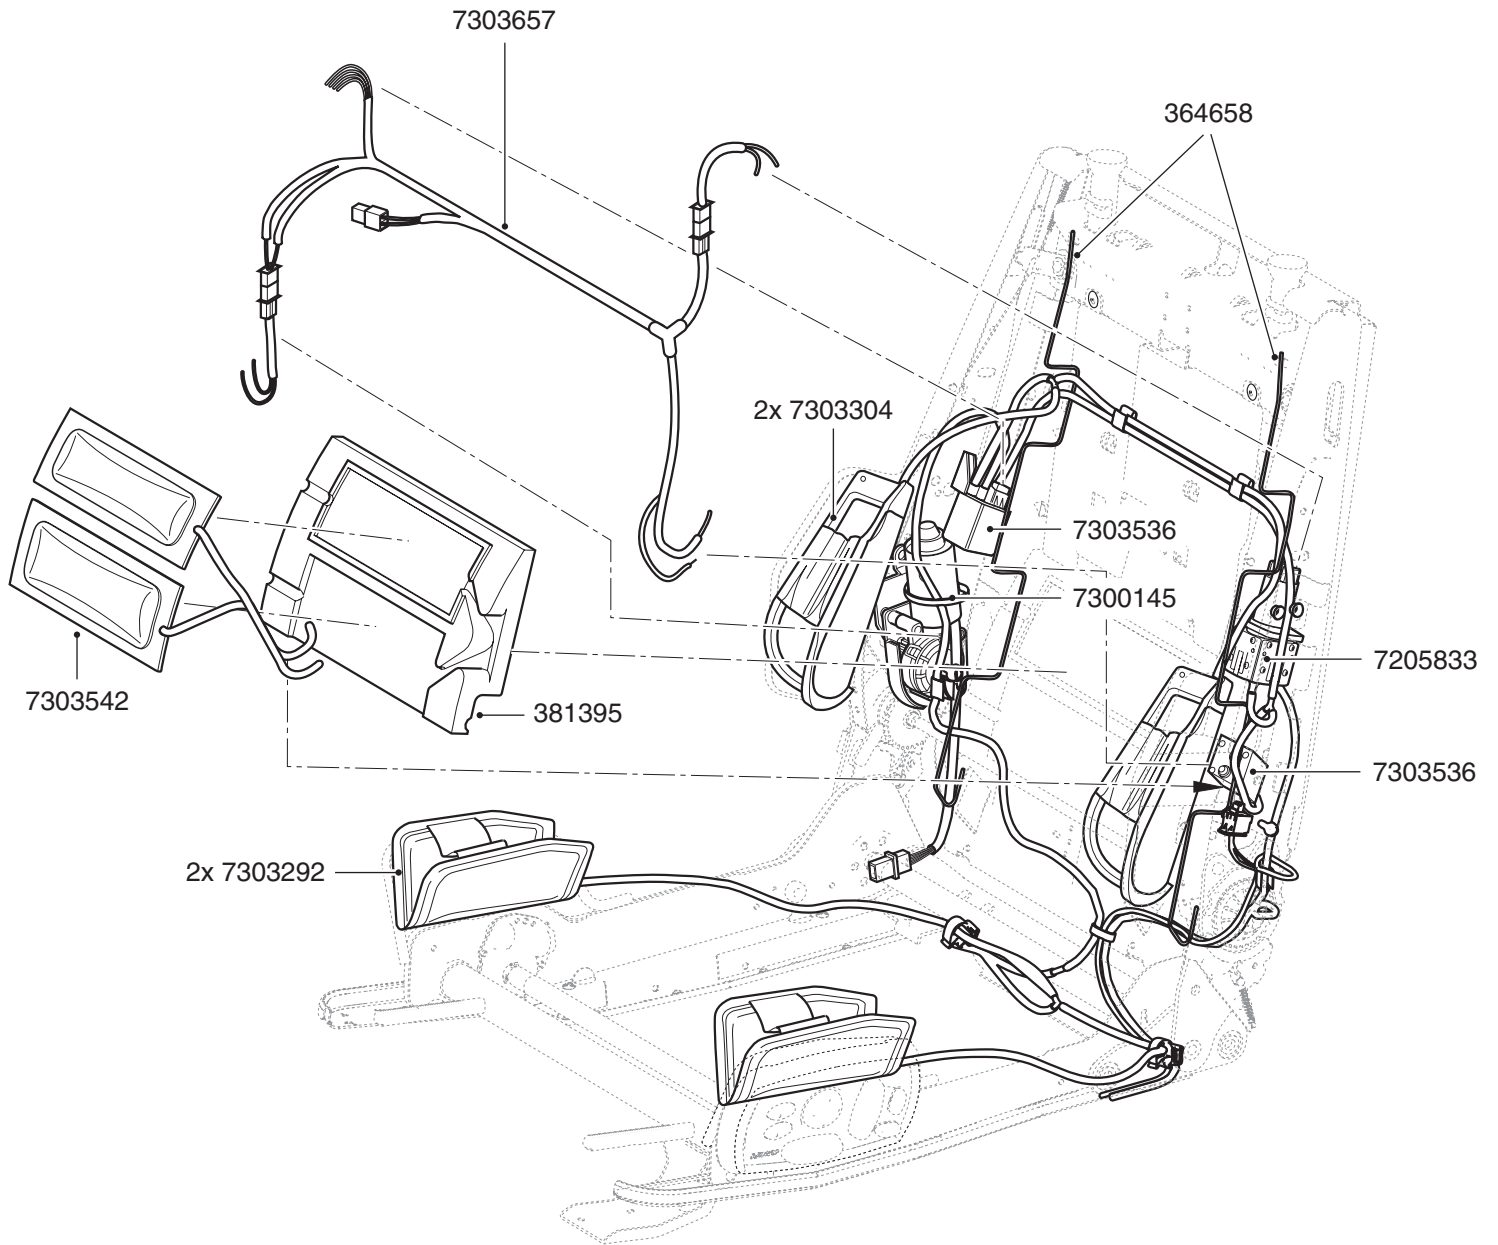

RECARO

Ersatzteile / *spareparts* Ergomed E / ES

7303656

7206614.1

7206614.2

7206615.1

7206615.2

7208748 7208749
7208706

364167

7208507-re

7208509-re

7208506-li

7208508-li

363039

363034

7303657

7208506-li

7208508-li

363039

364167