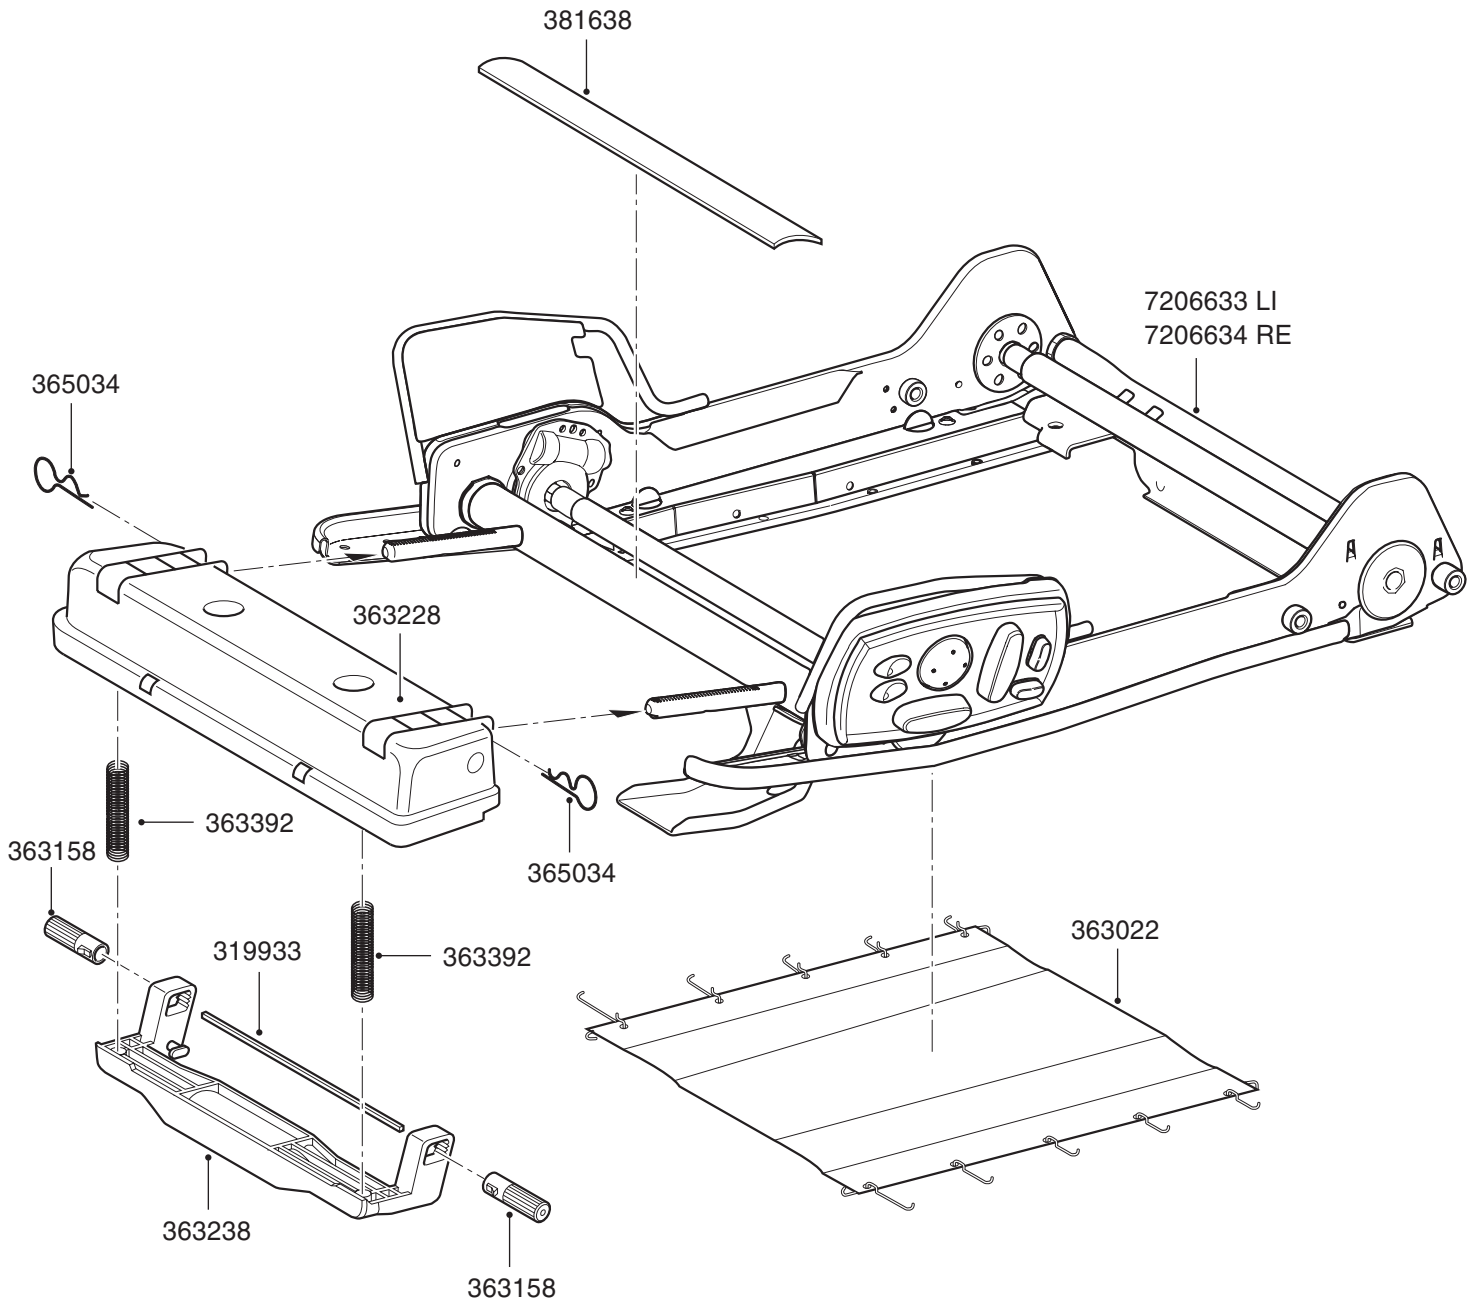

RECARO

Ersatzteile / *spareparts* Ergomed E / ES

7303656

7206614.1

7206614.2

7206615.1

7206615.2

7208748 7208749
7208706

364167

7208507-re

7208509-re

7208506-li

7208508-li

363039

363034

7303657

7208506-li

7208508-li

363039

364167