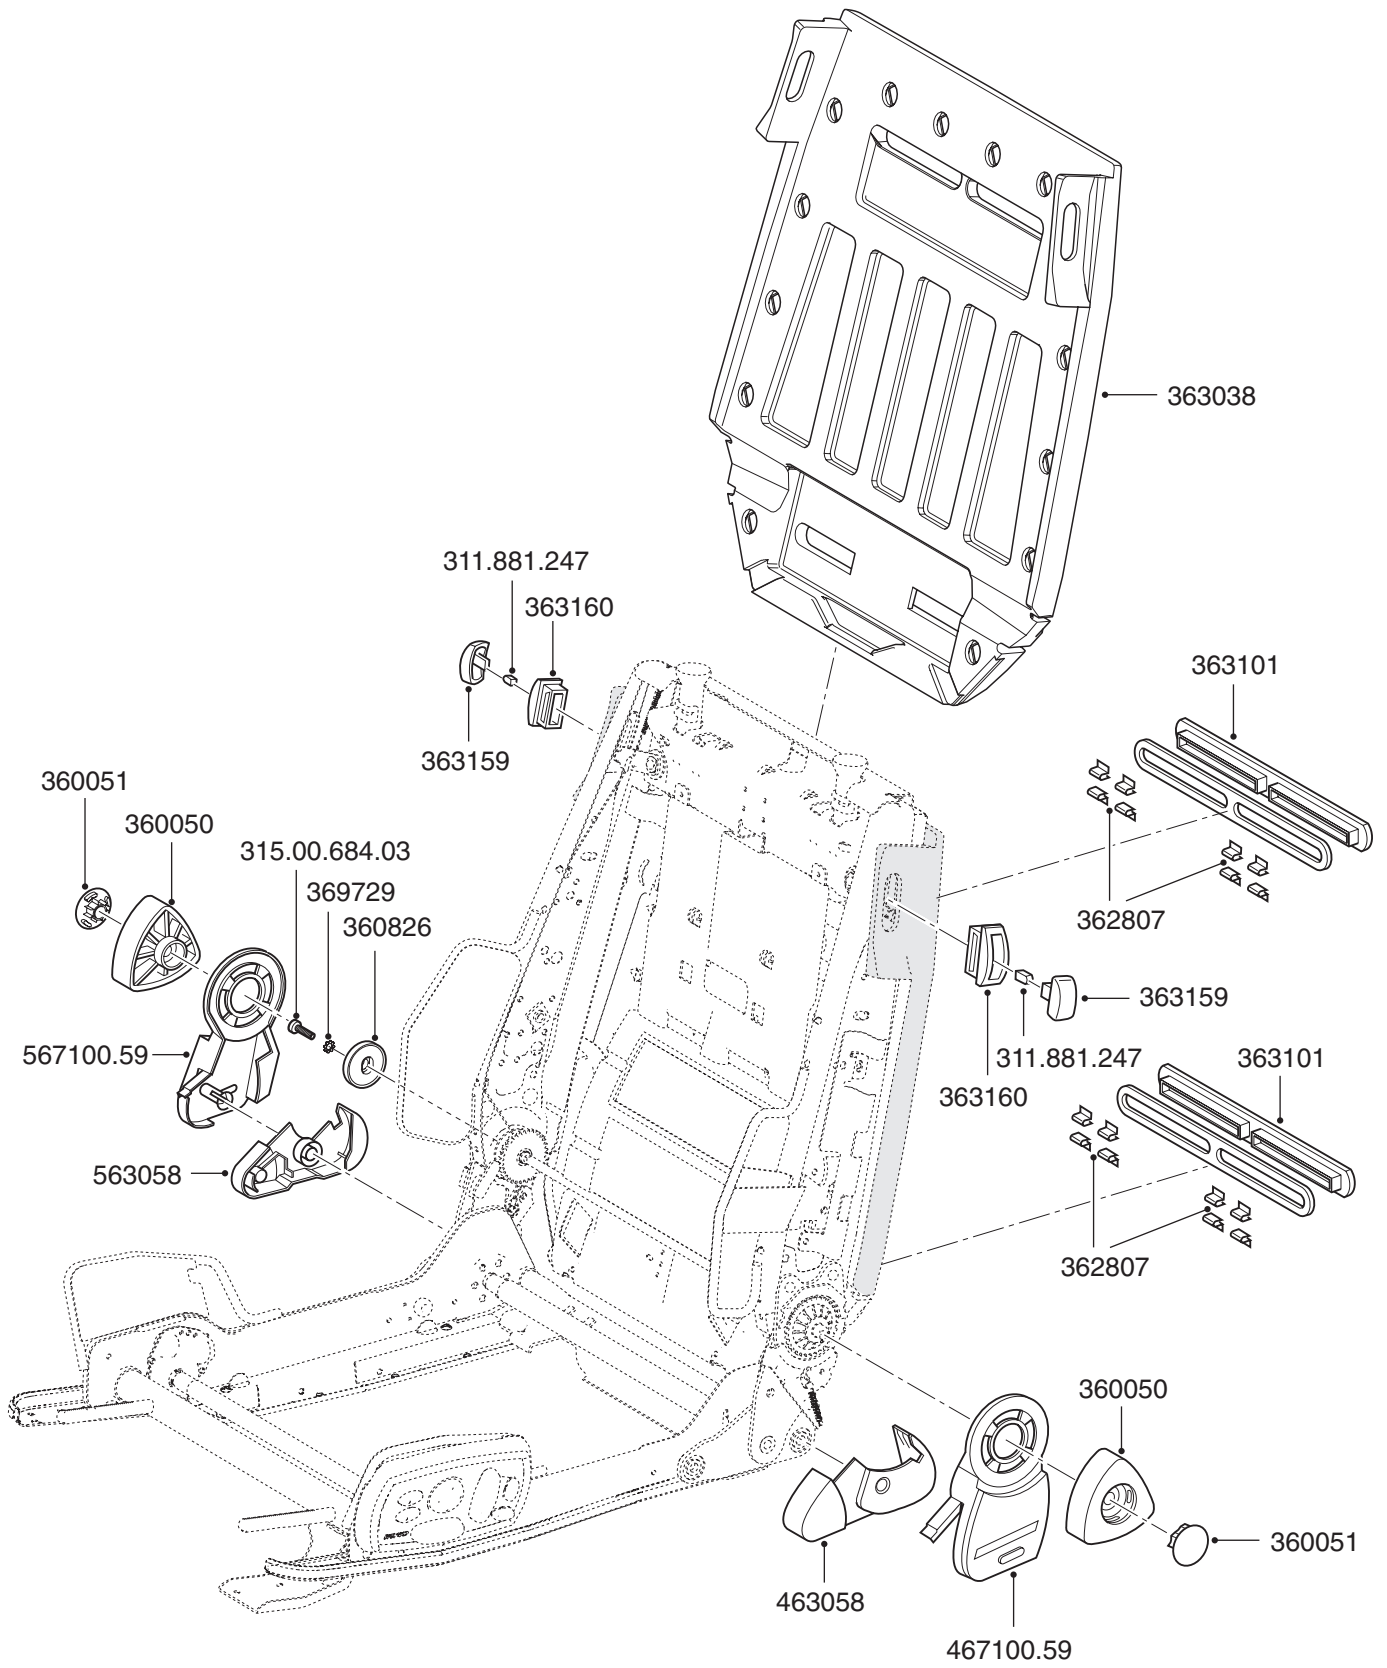

RECARO

Ersatzteile / *spareparts* Ergomed E / ES

7303656

7206614.1

7206614.2

7206615.1

7206615.2

7208748 7208749
7208706

364167

7208507-re

7208509-re

7208506-li

7208508-li

363039

363034

7303657

7208506-li

7208508-li

363039

364167