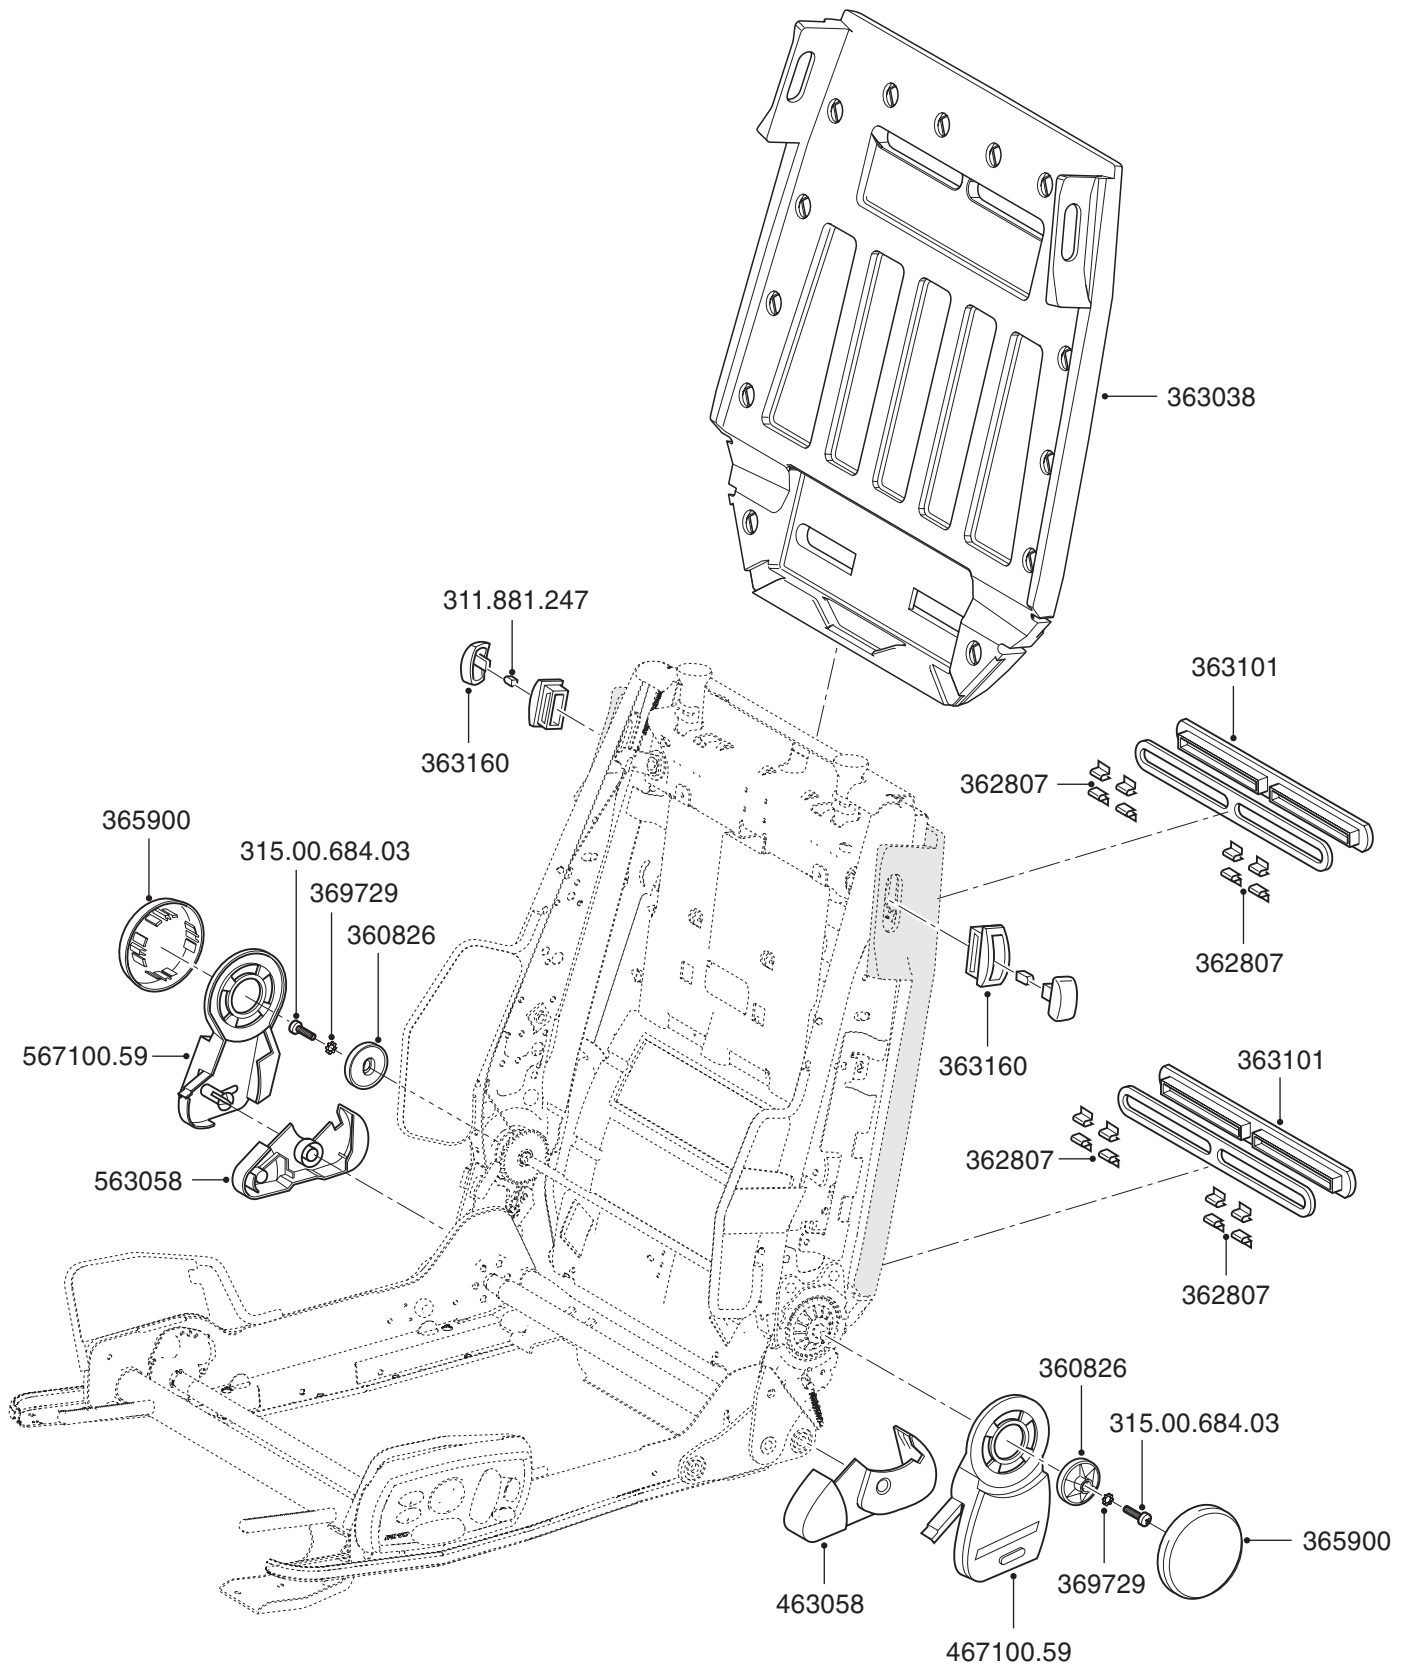

RECARO

Ersatzteile / *spareparts* Ergomed E / ES

7303656

7206614.1

7206614.2

7206615.1

7206615.2

7208748 7208749
7208706

364167

7208507-re

7208509-re

7208506-li

7208508-li

363039

363034

7303657

7206616.1

7206616.2

7206617.1

7206617.2

7208748 7208749
 7208707

364167

7208507-re

7208509-re

7208506-li

7208508-li

363039

364167