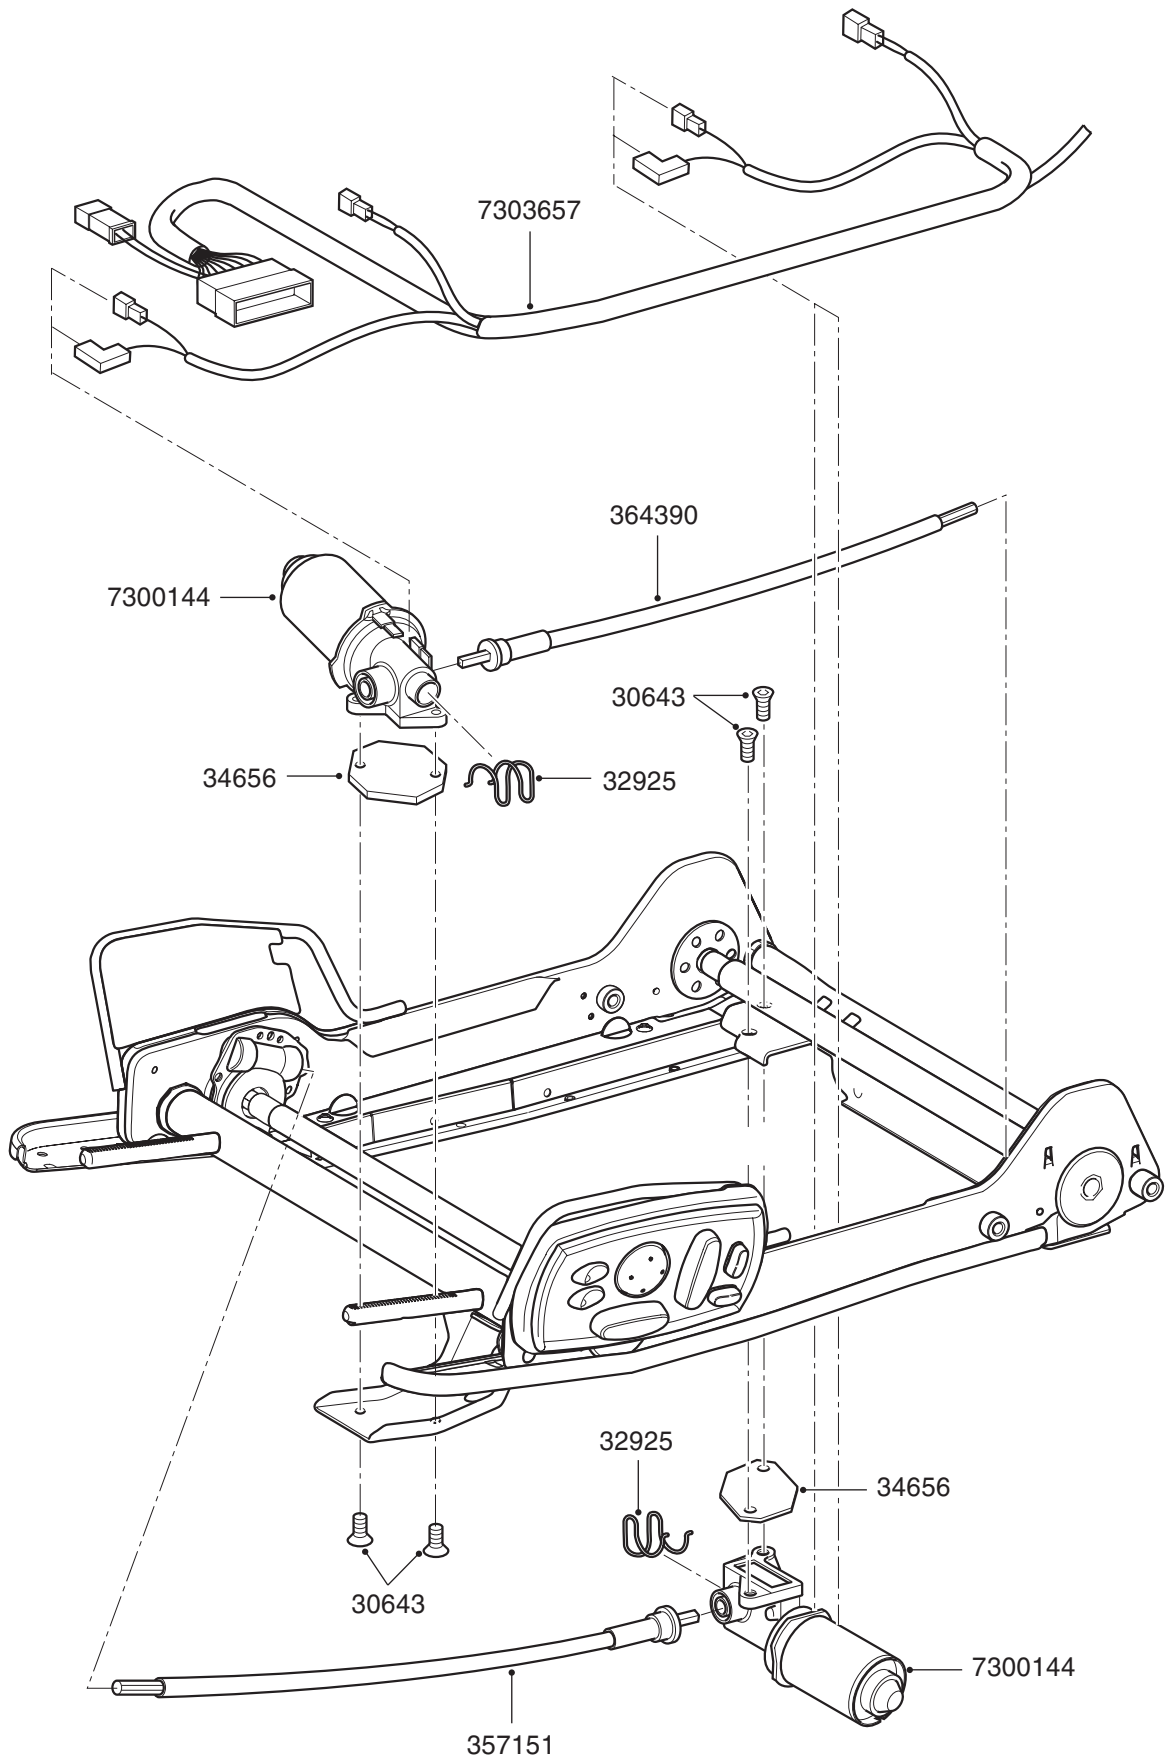

RECARO

Ersatzteile / *spareparts* Ergomed E / ES

7303656

7206614.1

7206614.2

7206615.1

7206615.2

7208748 7208749
7208706

364167

7208507-re

7208509-re

7208506-li

7208508-li

363039

363034

7303657

7208506-li

7208508-li

363039

364167