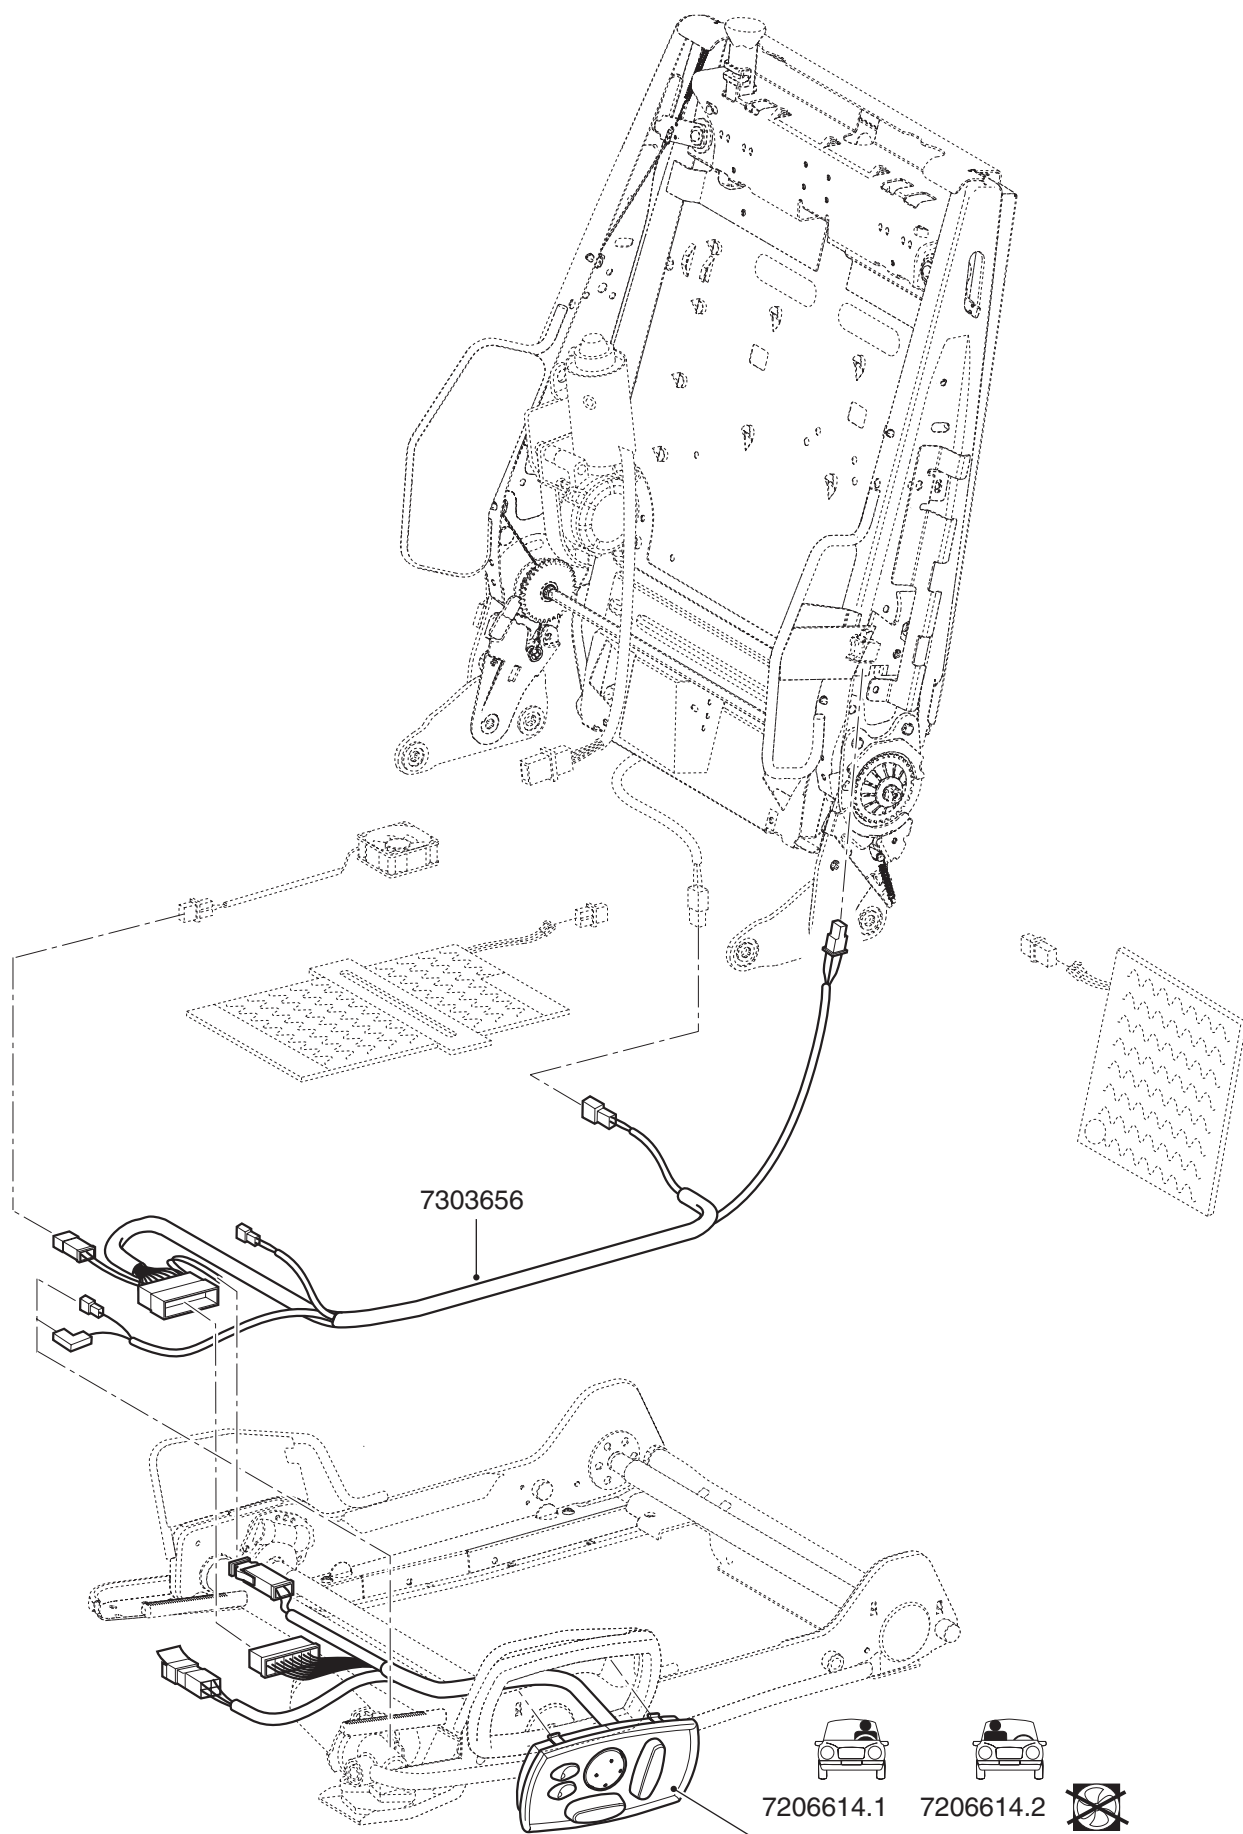

RECARO

Ersatzteile / *spareparts* Ergomed E / ES

7303656

7206614.1

7206614.2

7206615.1

7206615.2

7208748 7208749
7208706

364167

7208507-re

7208509-re

7208506-li

7208508-li

363039

363034

7303657