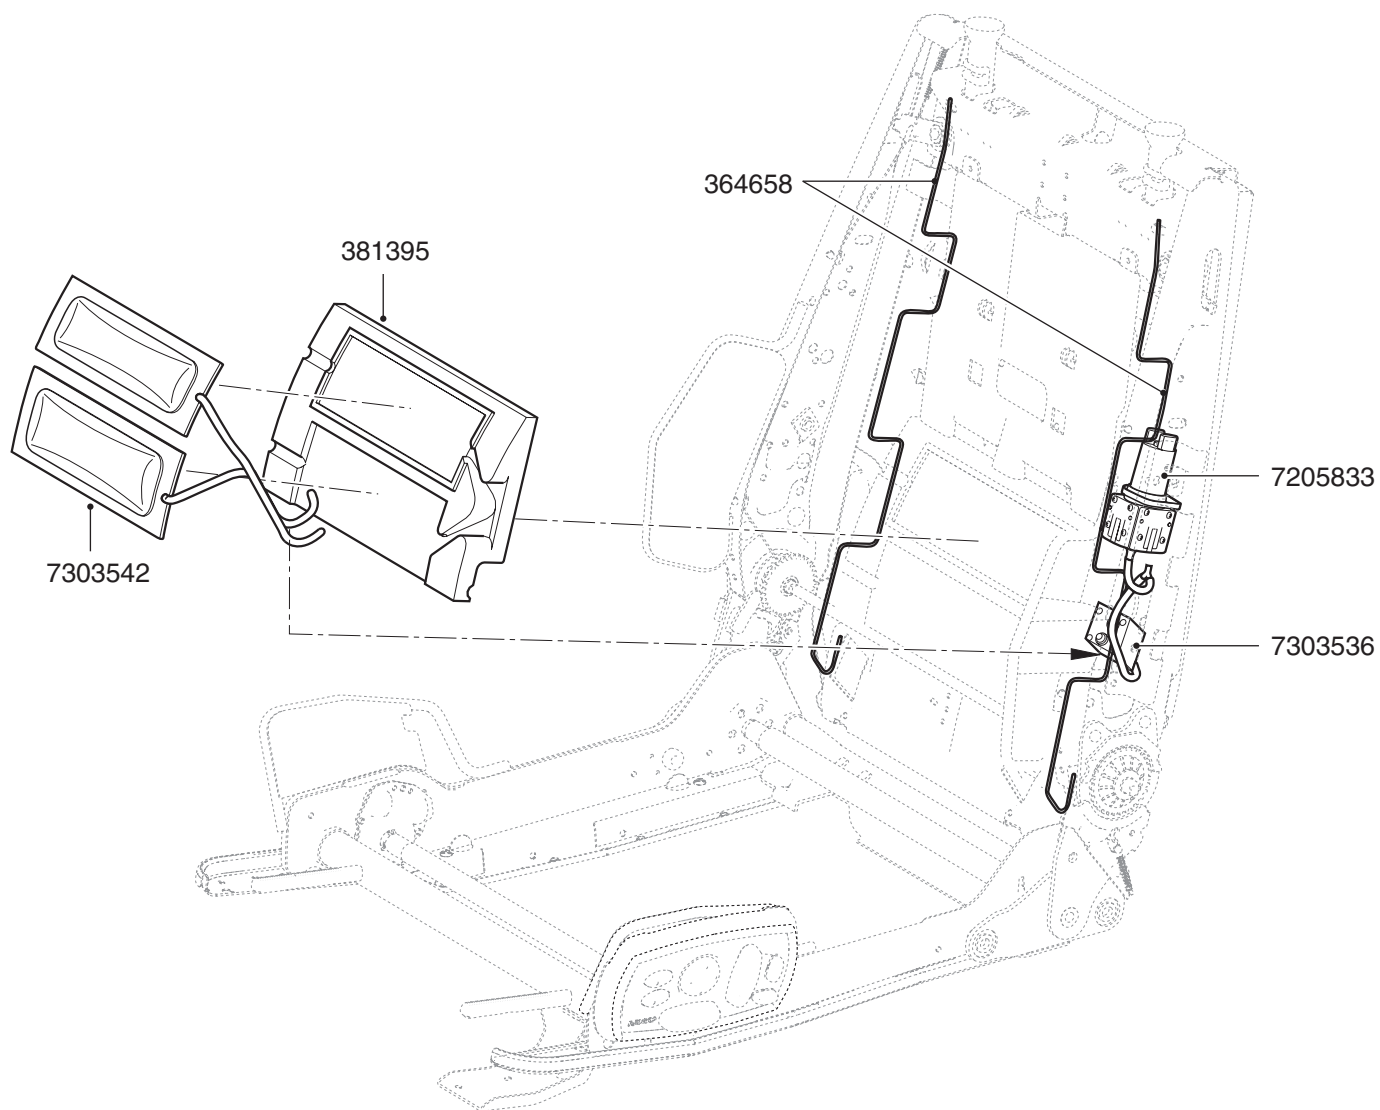

RECARO

Ersatzteile / *spareparts* Ergomed E / ES

7303656

7206614.1

7206614.2

7206615.1

7206615.2

7208748 7208749
7208706

364167

7208507-re

7208509-re

7208506-li

7208508-li

363039

363034

7303657

7208506-li

7208508-li

363039

364167