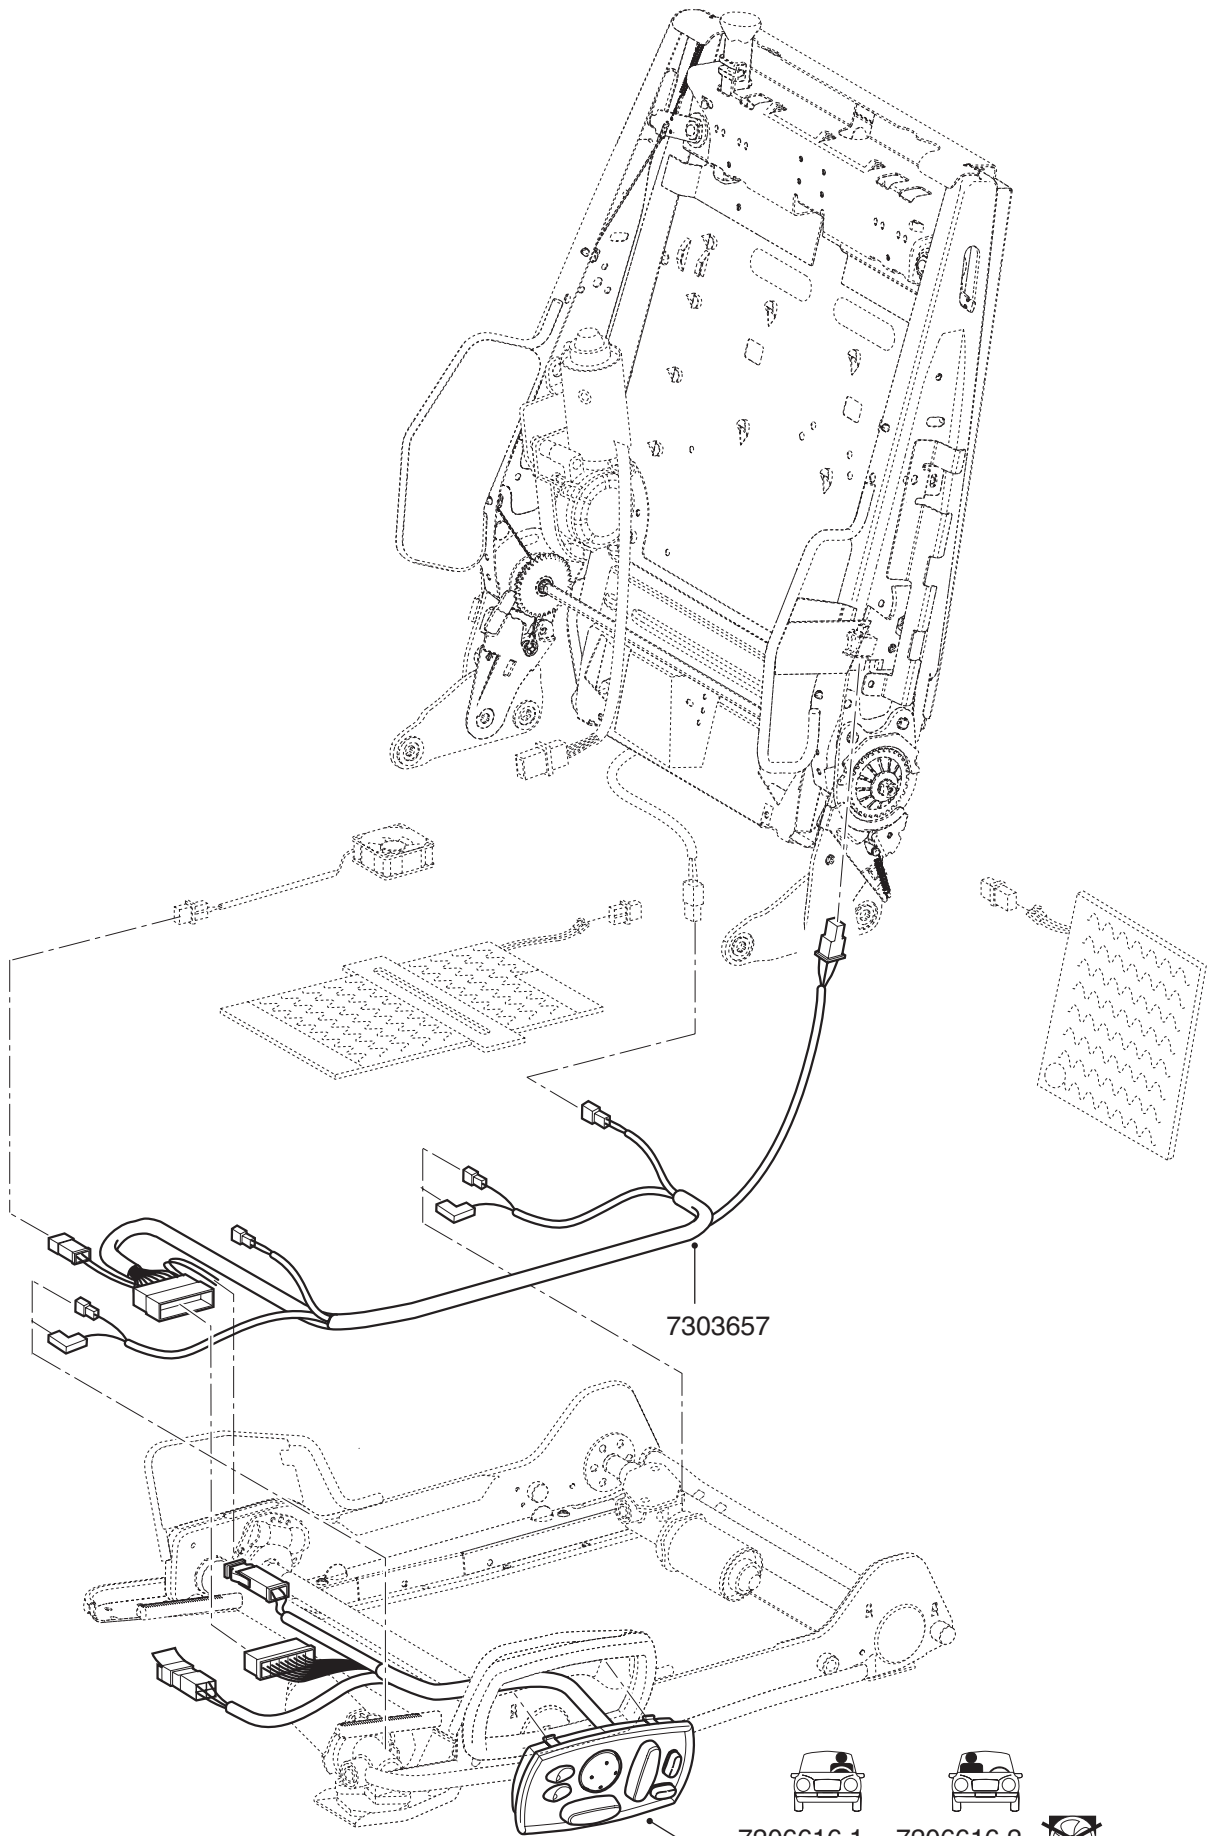

7303657

7206616.1

7206616.2

7206617.1

7206617.2