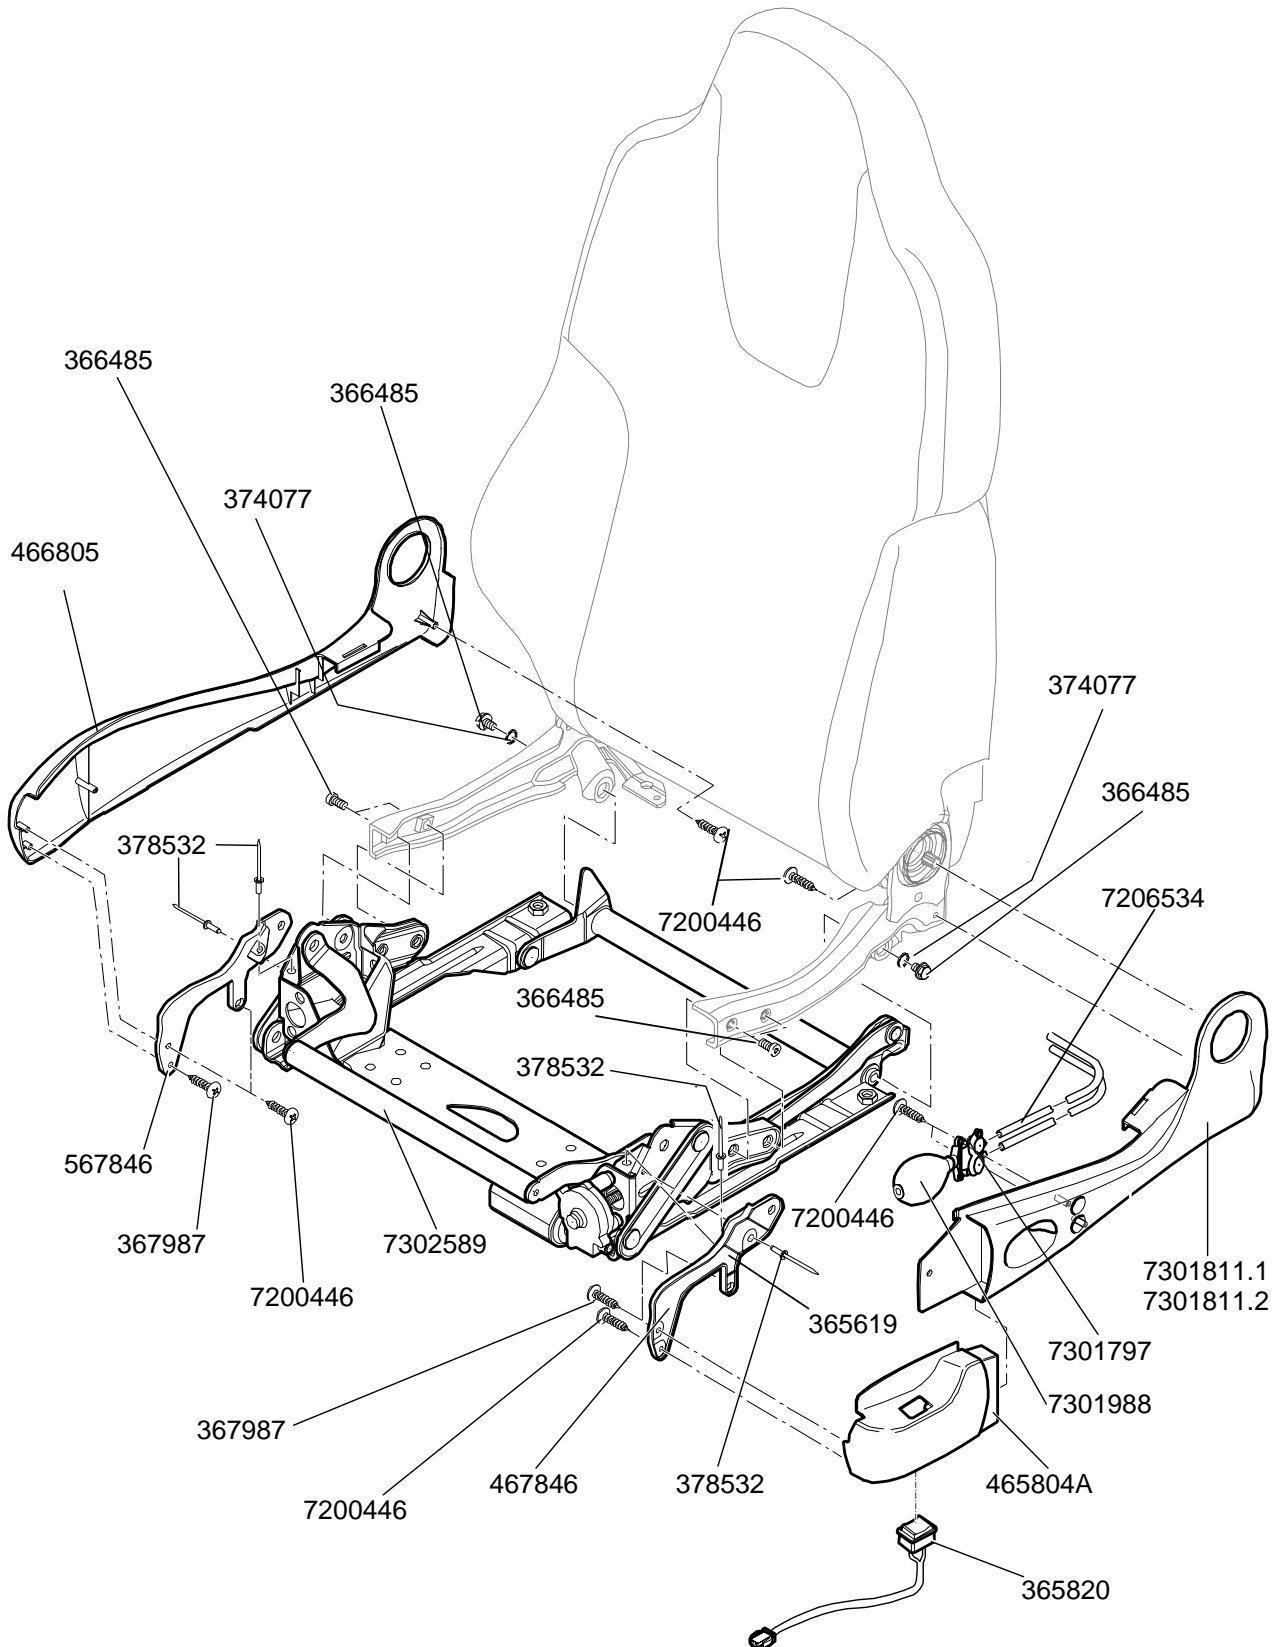

200./210./225./269.00.XXXX: 423600

200./210./225./269.41.XXXX: 465834

229.00.XXXX: 7208481

229.41.XXXX: 7303352

Lehnenschale Sport / *Backrest Shell Sport*

Kopfstütze / Headrest

Schaumteile, Bezüge Sport / Foam Parts, Covers Sport

Schaumteile, Bezüge Trend + Style / Foam Parts, Covers Trend + Style

Sitzschale Sport, Style, Trend / Seat Shell, Sport, Style, Trend

Sitzrahmen, Sport, Style, Trend / Seat Frame, Sport, Style, Trend

Sitzrahmen, Sport '02, Style '02, / Seat Frame, Sport '02, Style '02