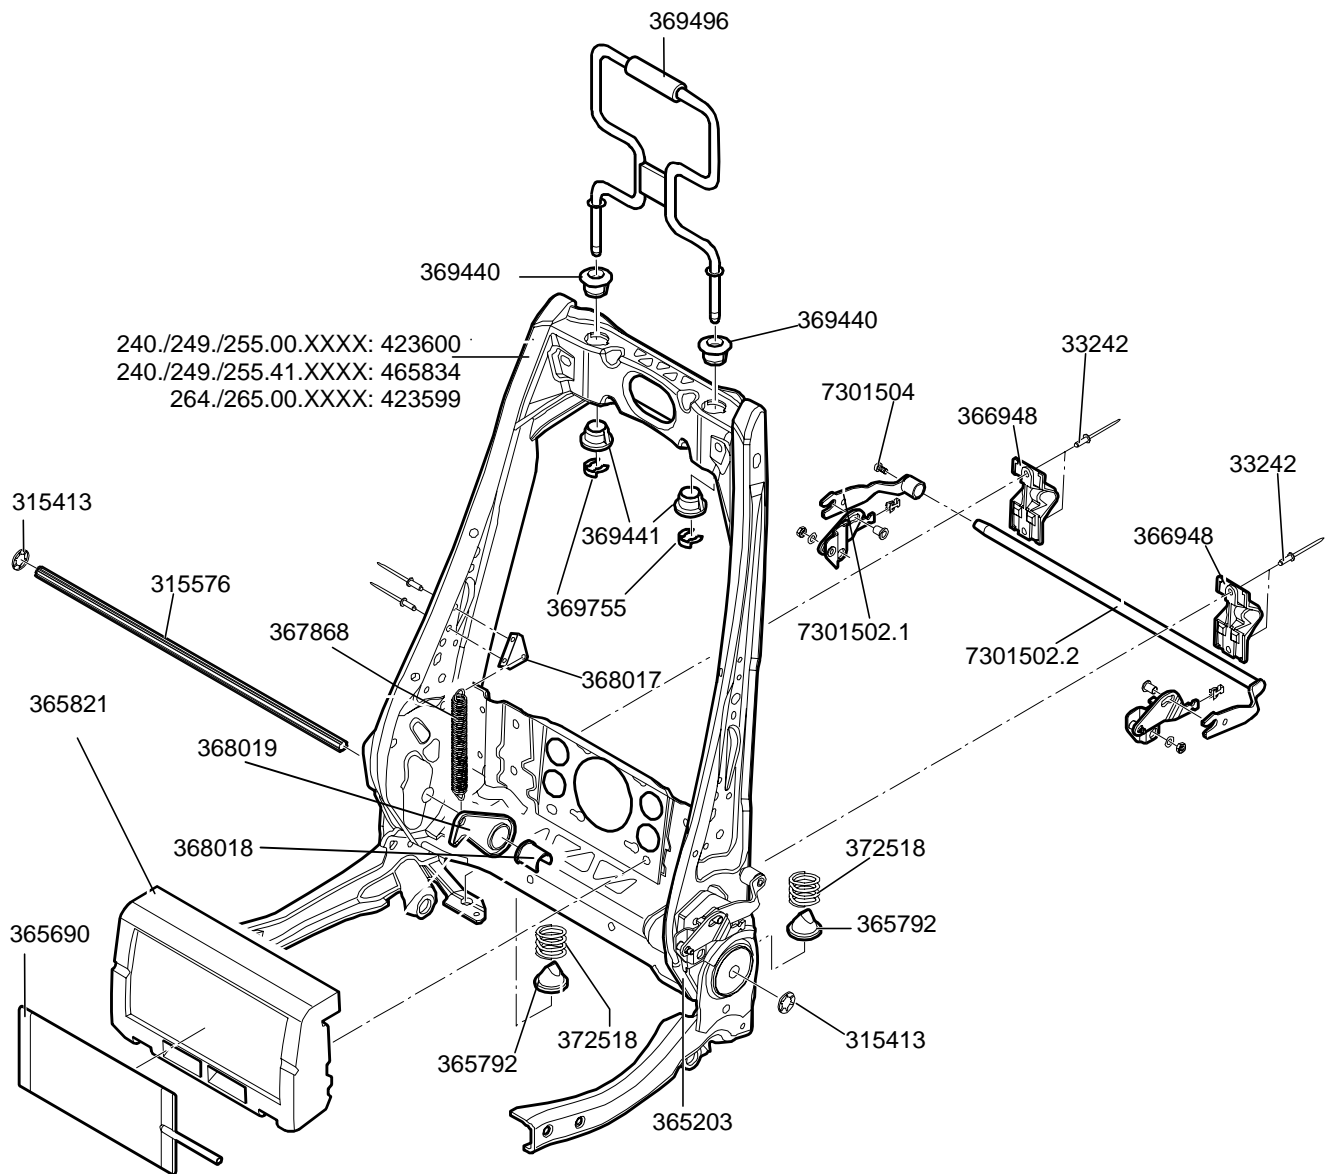

RECARO

Ersatzteil-Katalog / *Spare Part Catalogue* AM 19 - Trend / Style / Sport

mit / including Style 2003, Sport 2003 & Style XL
Stand / Version 04/2006

Inhaltsverzeichnis / Contents

Inhaltsverzeichnis / Contents	2
Variantenübersicht AM19 / Versions AM19 (IS 2000)	2
Lehnenrahmen Sport / Backrest Frame Sport	3
Lehnenrahmen Style / Backrest Frame Style	4
Lehnenrahmen style 02 / Backrest Frame Style 02	5
Lehnenschale Sport / Backrest Shell Sport	6
Kopfstütze / Headrest	7
Schaumteile, Bezüge Sport / Foam Parts, Covers Sport	8
Schaumteile, Bezüge Trend + Style / Foam Parts, Covers Trend + Style	9
Sitzschale Sport, Style, Trend / Seat Shell, Sport, Style, Trend	10
Sitzrahmen, Sport, Style, Trend / Seat Frame, Sport, Style, Trend	11
Sitzrahmen, Sport '02, Style '02, / Seat Frame, Sport '02, Style '02	12
Sitzrahmen, ohne Höheneinstellung / Seat Frame, Without Heightadjustment	13
Komfortpaket / Comfort Package	14
Style, Sport 2003 – Zusatzbauteile / Additional Parts	15

Variantenübersicht AM19 / Versions AM19 (IS 2000)

			basic	comfort
Trend		1997-2001	200.00.1/2xxx	200.40.1/2xxx

			basic	comfort
Style	1-fach Luftkammer <i>1 chamber lumbar support</i>	1997- 2001	210.00.1/2xxx	210.40.1/2xxx
	2-fach Luftkammer <i>2 chamber lumbar support</i>	2001 - 2004	225.00.1/2xxx	225.40.1/2xxx 225.41.1/2xxx
	neue Schalterblende <i>new switchpanel</i>	ab Aug. 2004 from Aug.'04	269.00.1/2xxx	269.41.1/2xxx
Style XL	60mm höher, neue Schalter <i>60mm higher, new switches</i>	ab Aug. 2004 from Aug.'04	229.00.1/2xxx	229.41.1/2xxx

Lehnenrahmen Sport / Backrest Frame Sport

Lehnenrahmen Style / *Backrest Frame Style*

200./210./225./269.00.XXXX: 423600
 200./210./225./269.41.XXXX: 465834
 229.00.XXXX: 7208481
 229.41.XXXX: 7303352

Lehnenrahmen style 02 / Backrest Frame Style 02