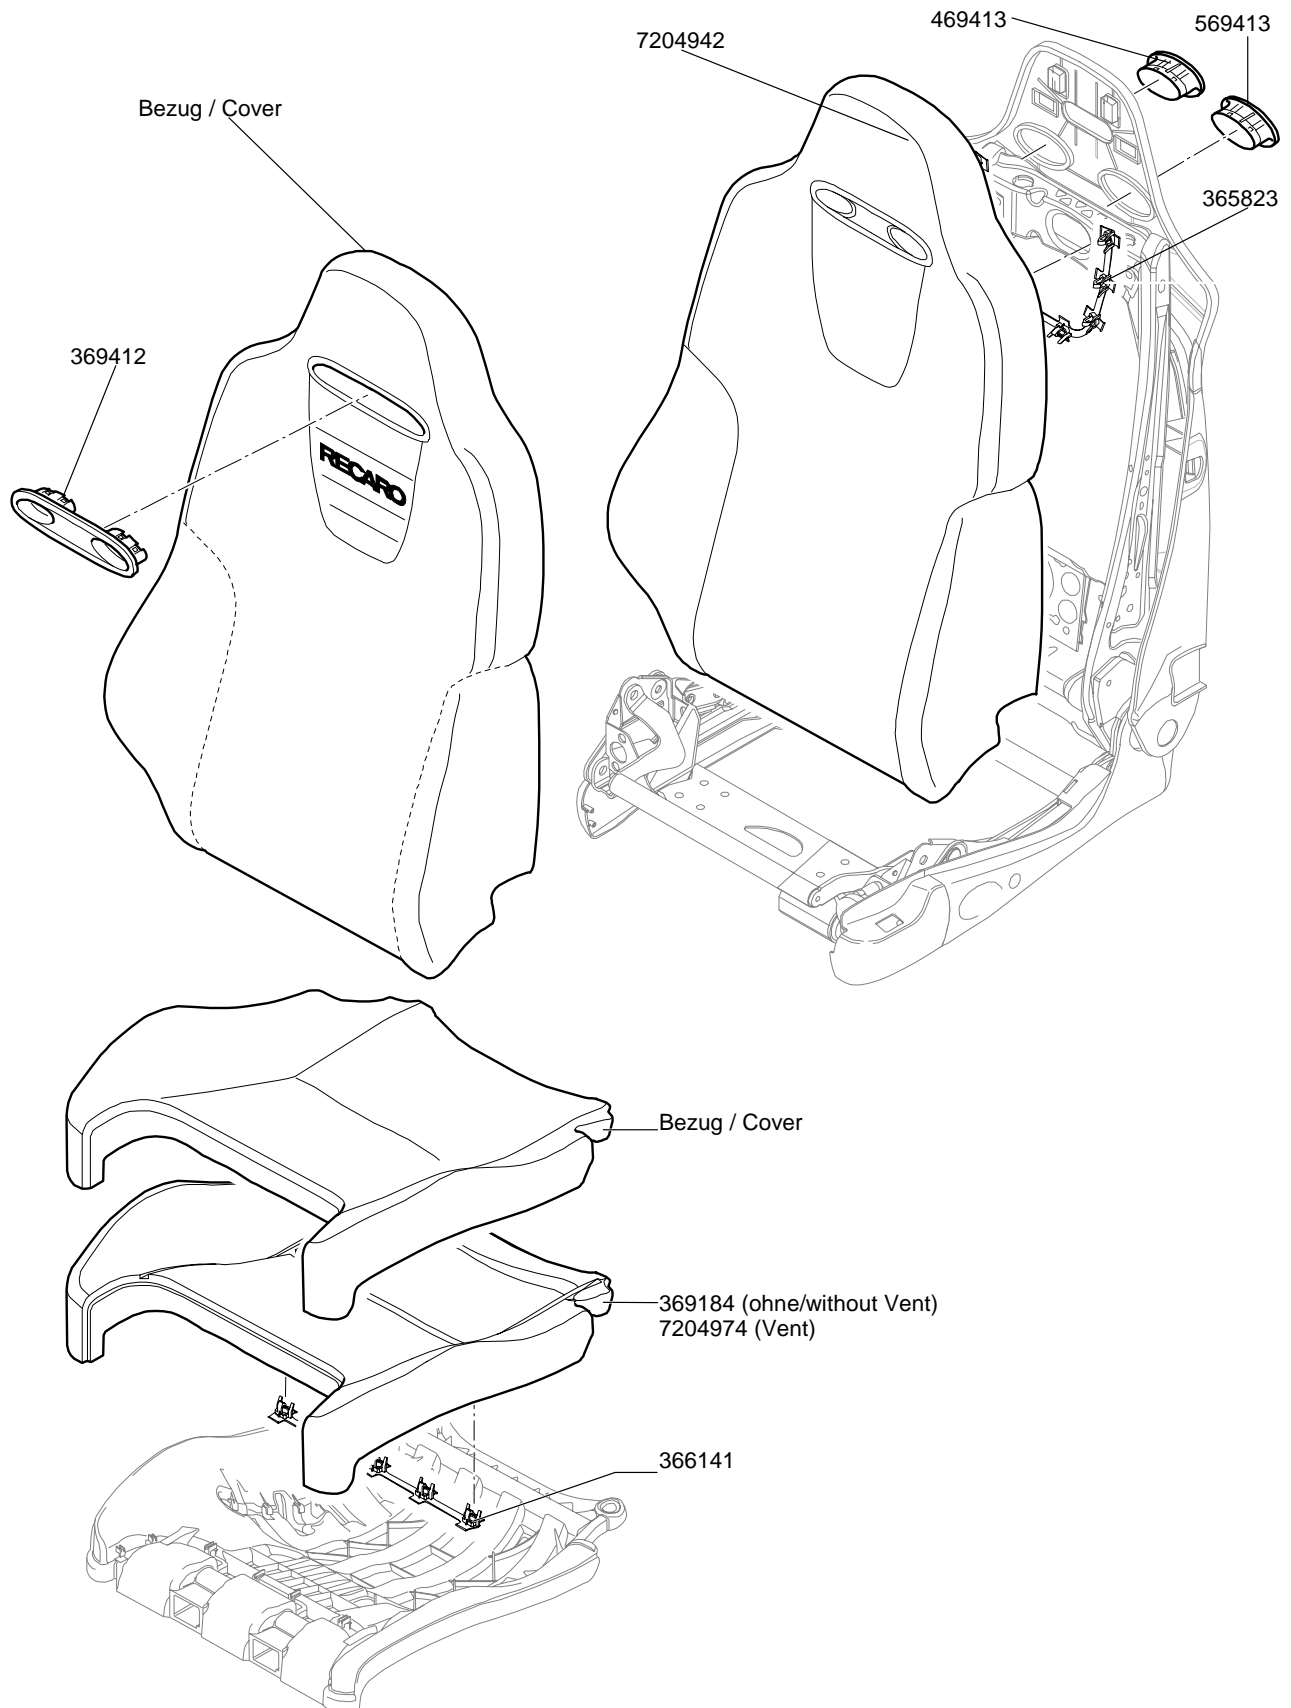

Lehnenrahmen Sport / Backrest Frame Sport

Lehnenrahmen Style / *Backrest Frame Style*

200./210./225./269.00.XXXX: 423600
 200./210./225./269.41.XXXX: 465834
 229.00.XXXX: 7208481
 229.41.XXXX: 7303352

Lehnenrahmen style 02 / Backrest Frame Style 02

200./210./225./269.00.XXXX: 423600

200./210./225./269.41.XXXX: 465834

229.00.XXXX: 7208481

229.41.XXXX: 7303352

Lehnenschale Sport / *Backrest Shell Sport*

Kopfstütze / Headrest

Schaumteile, Bezüge Sport / Foam Parts, Covers Sport