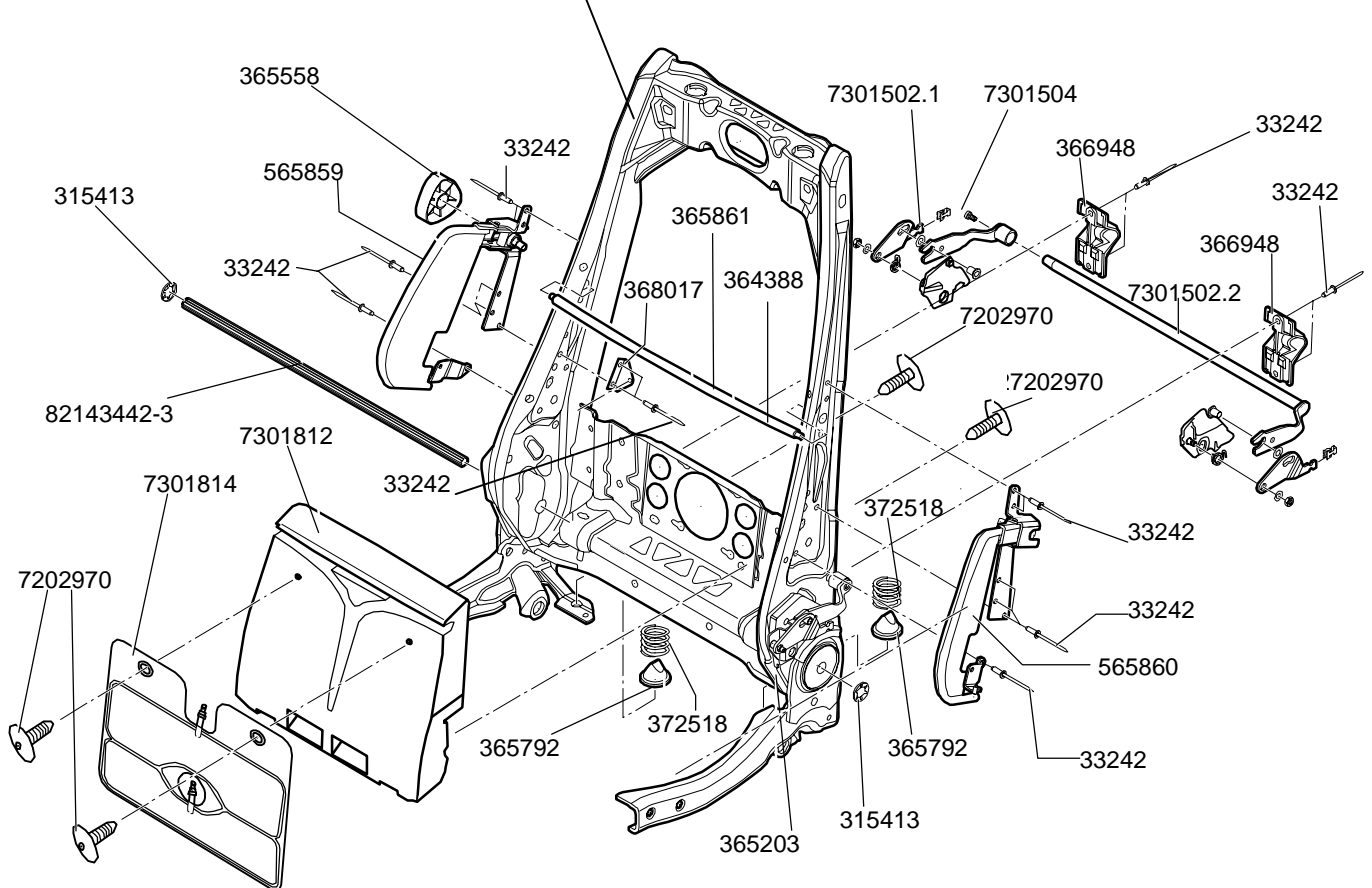

Lehnenrahmen style 02 / Backrest Frame Style 02

200./210./225./269.00.XXXX: 423600

200./210./225./269.41.XXXX: 465834

229.00.XXXX: 7208481

229.41.XXXX: 7303352