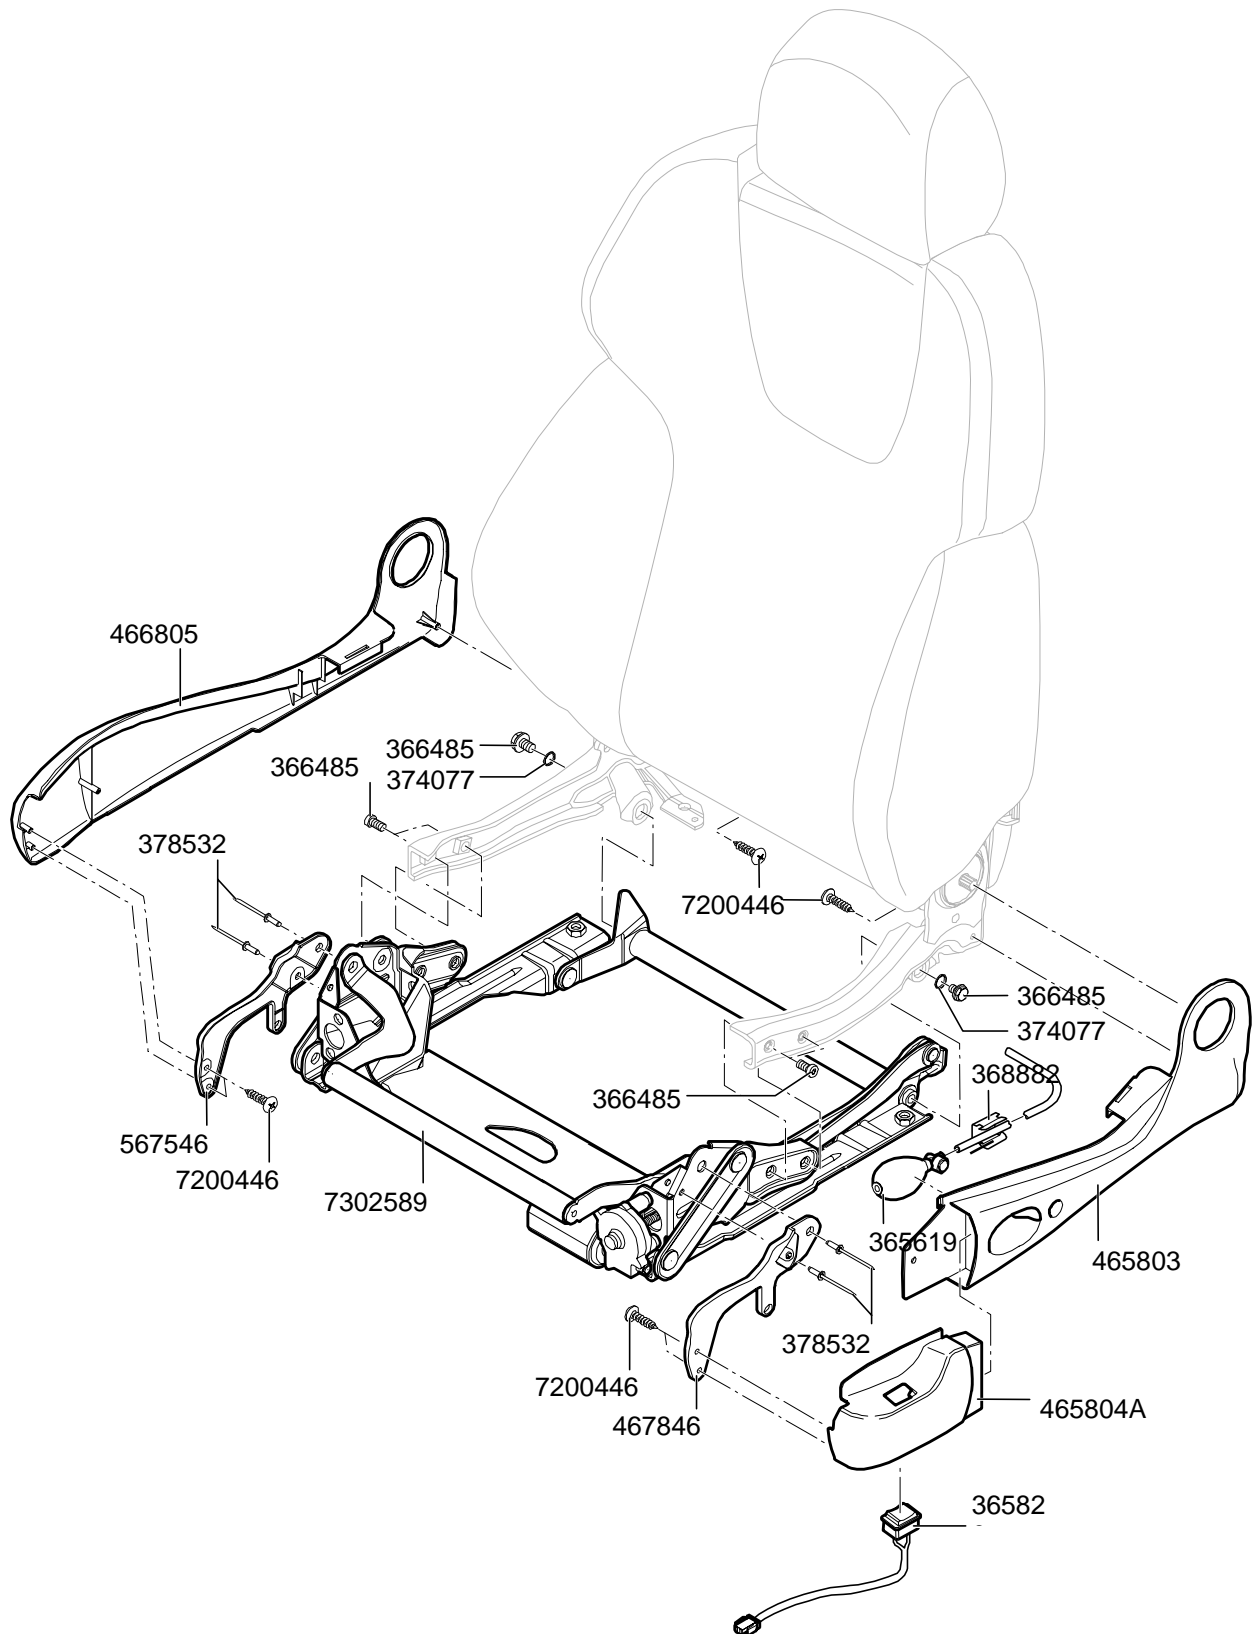

Sitzrahmen, Sport, Style, Trend / Seat Frame, Sport, Style, Trend