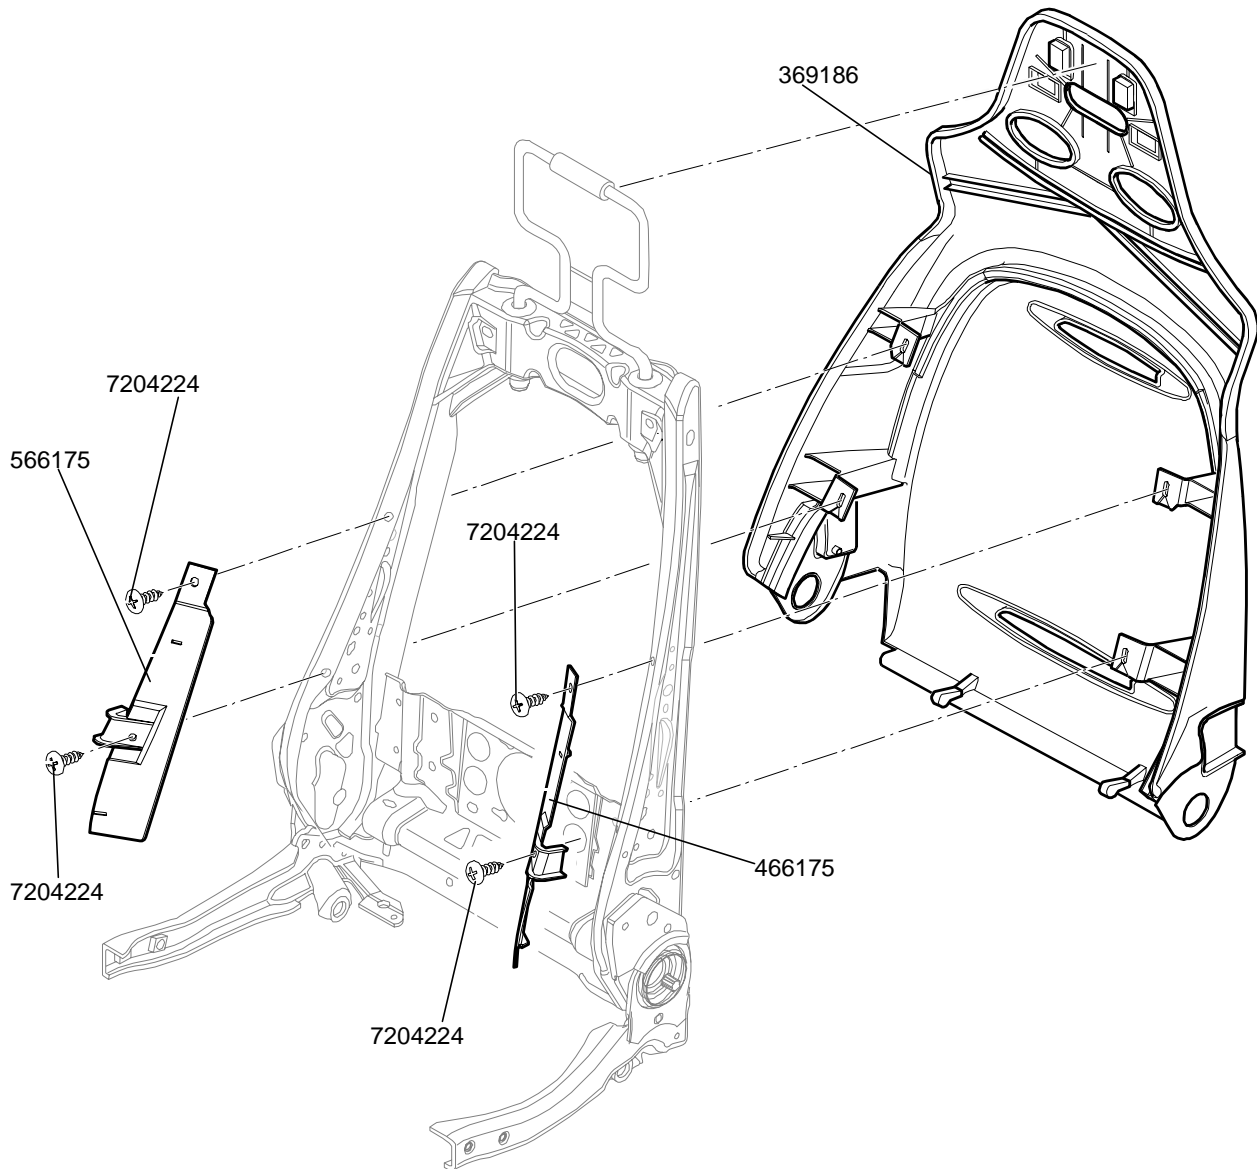

Lehnenrahmen Sport / Backrest Frame Sport

Lehnenrahmen Style / *Backrest Frame Style*

200./210./225./269.00.XXXX: 423600
 200./210./225./269.41.XXXX: 465834
 229.00.XXXX: 7208481
 229.41.XXXX: 7303352

Lehnenrahmen style 02 / Backrest Frame Style 02

200./210./225./269.00.XXXX: 423600

200./210./225./269.41.XXXX: 465834

229.00.XXXX: 7208481

229.41.XXXX: 7303352

Lehnenschale Sport / *Backrest Shell Sport*

Kopfstütze / Headrest

Schaumteile, Bezüge Sport / Foam Parts, Covers Sport