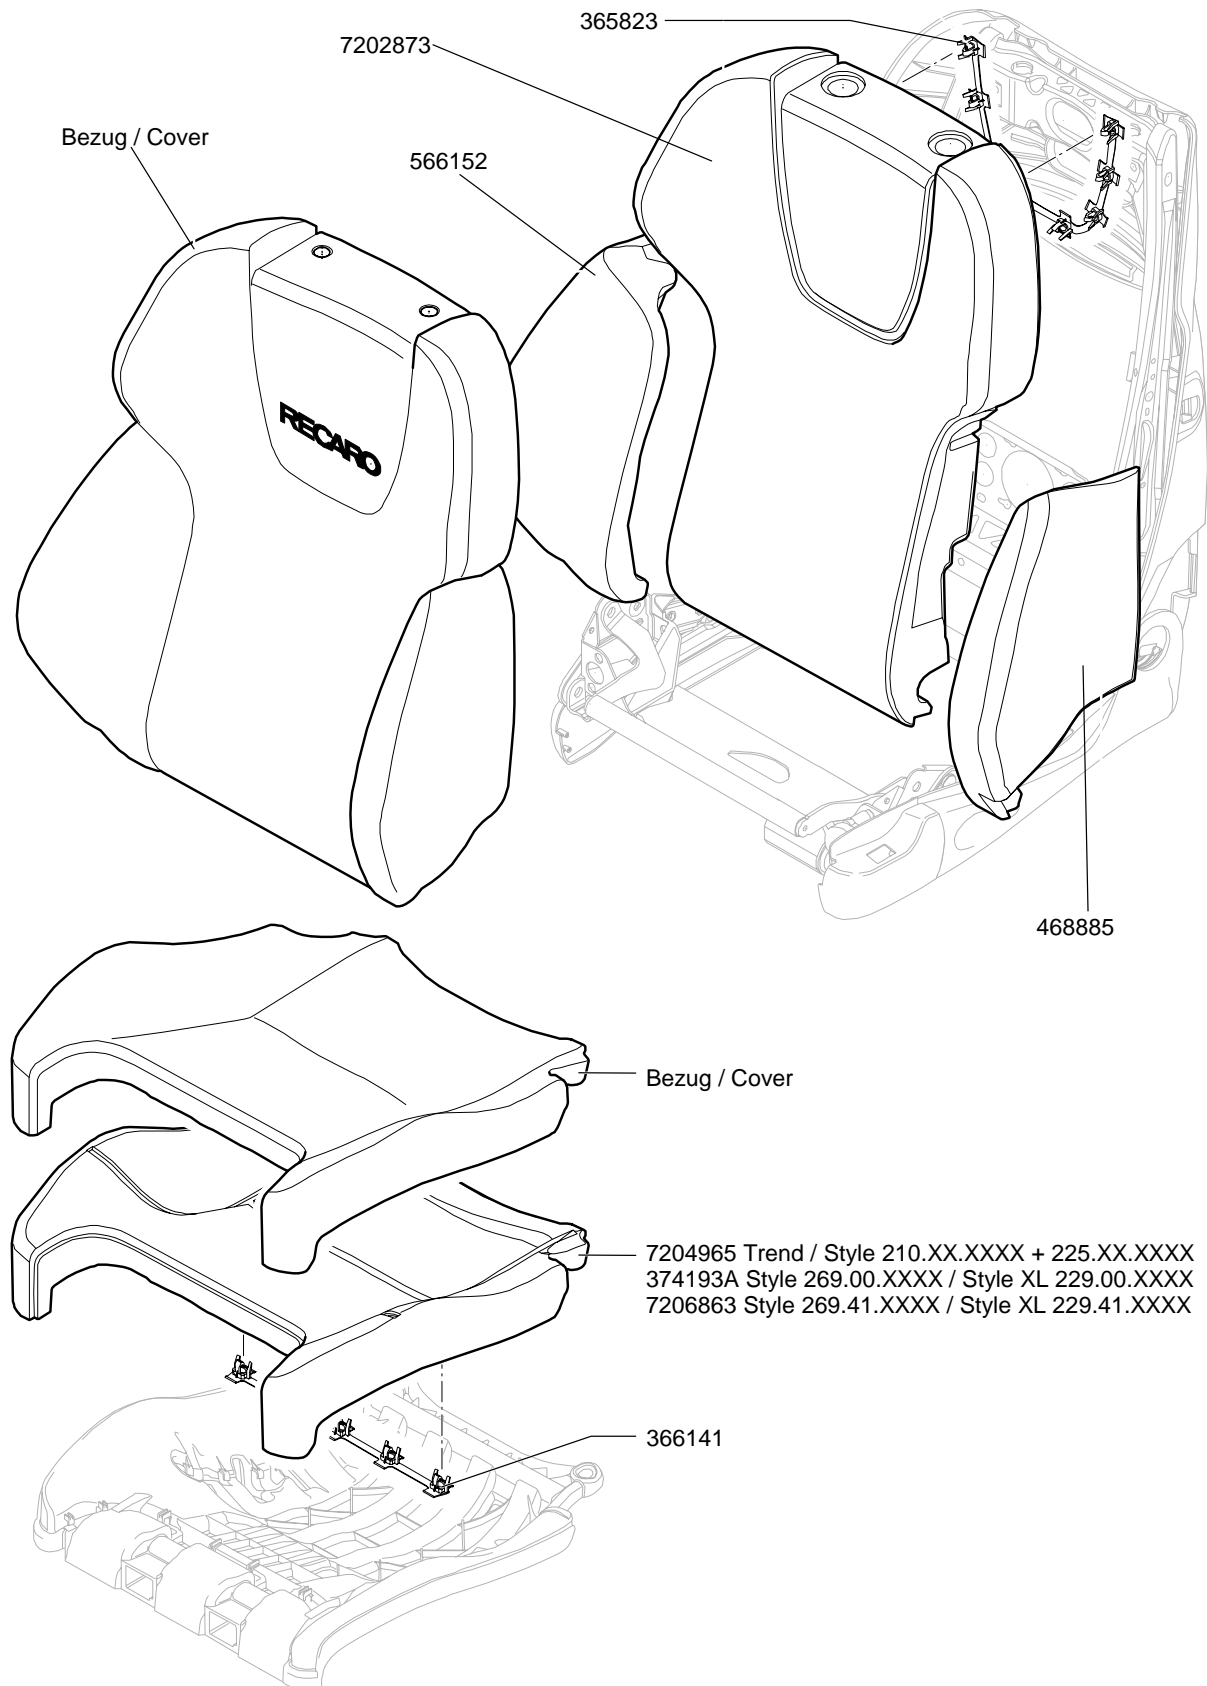

Schaumteile, Bezüge Trend + Style / Foam Parts, Covers Trend + Style