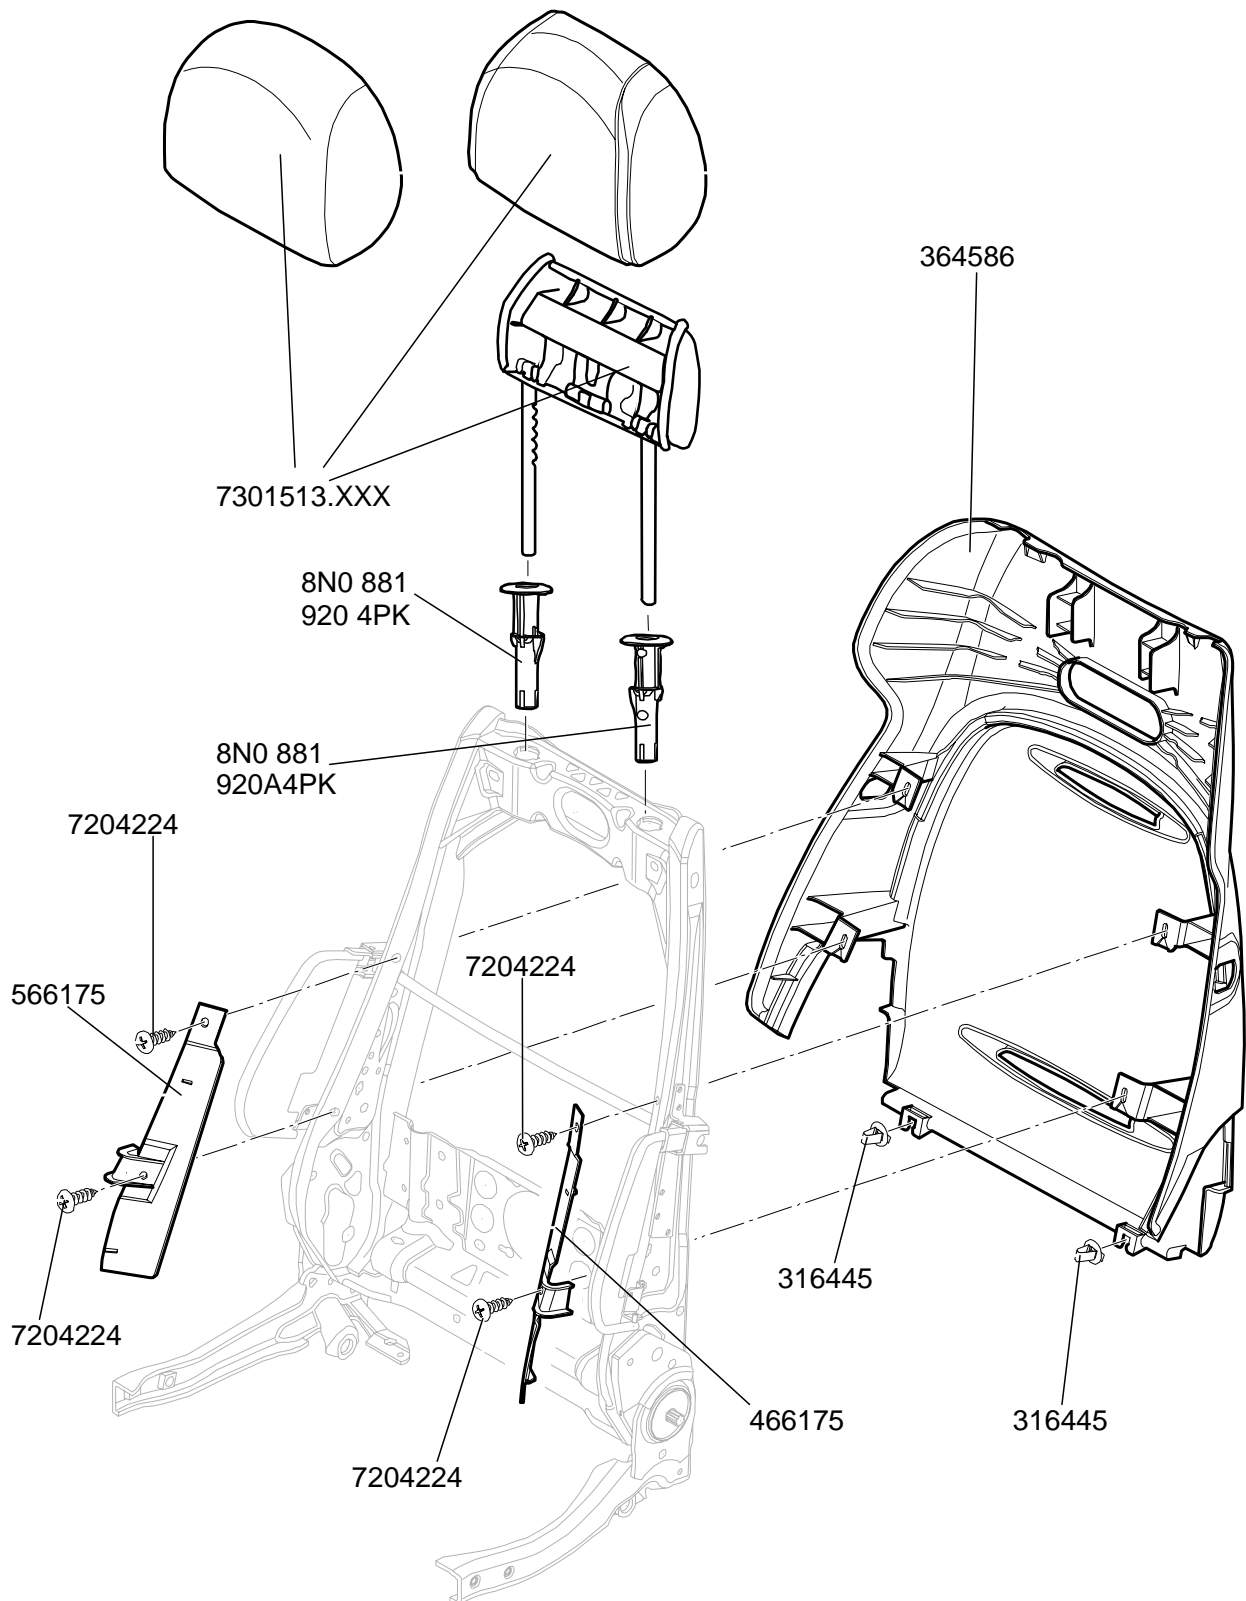

Lehnenrahmen Sport / Backrest Frame Sport

Lehnenrahmen Style / *Backrest Frame Style*

200./210./225./269.00.XXXX: 423600
 200./210./225./269.41.XXXX: 465834
 229.00.XXXX: 7208481
 229.41.XXXX: 7303352

Lehnenrahmen style 02 / Backrest Frame Style 02

200./210./225./269.00.XXXX: 423600

200./210./225./269.41.XXXX: 465834

229.00.XXXX: 7208481

229.41.XXXX: 7303352

Lehnenschale Sport / *Backrest Shell Sport*

Kopfstütze / Headrest

Schaumteile, Bezüge Sport / Foam Parts, Covers Sport