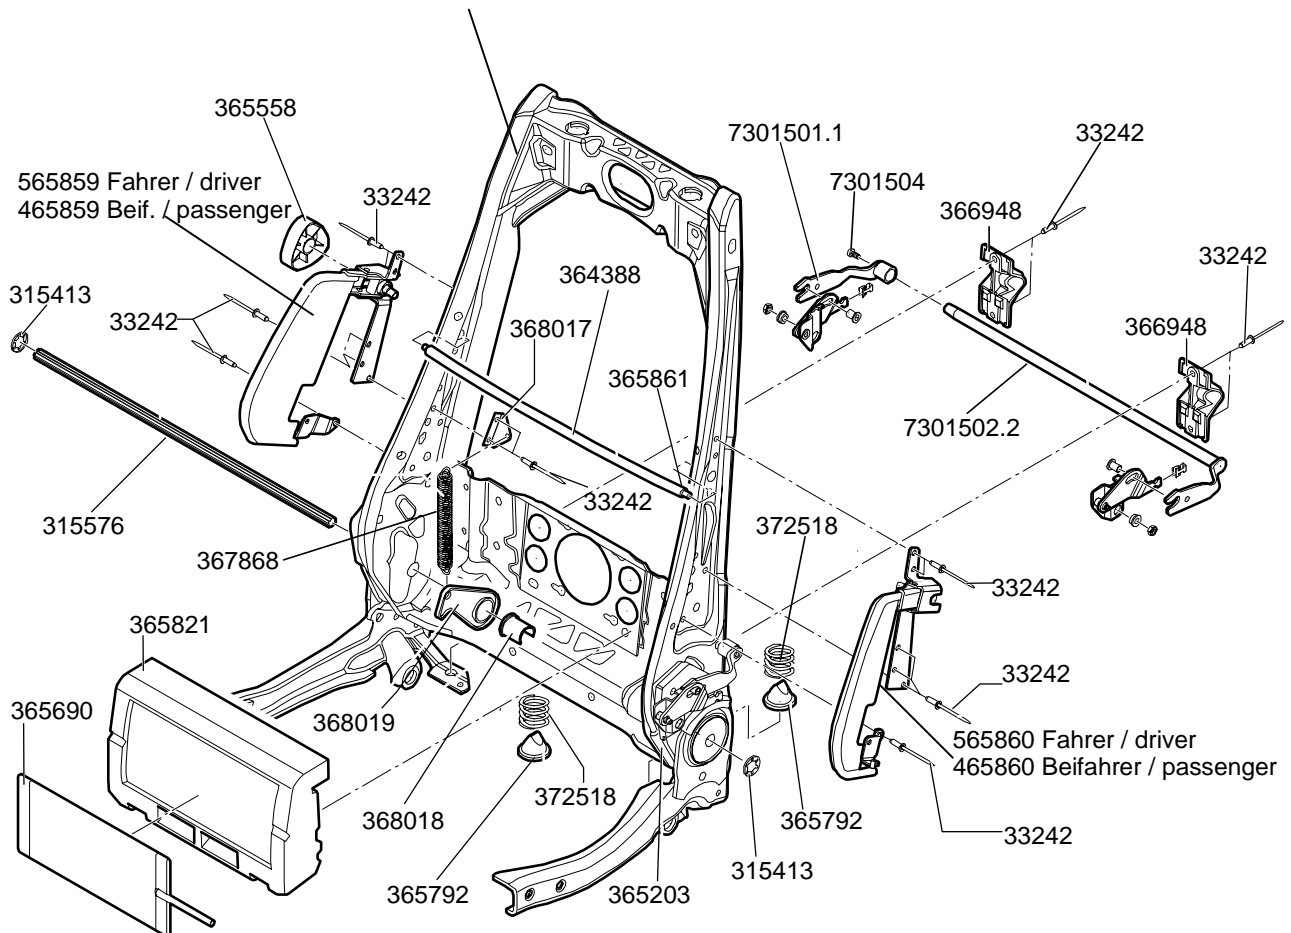

*HA: hightadjustment

			Sportline	Topline
Sport mit Höheneinstellung, ohne Gurtdurchführung Sport <i>with hightadjustment,</i> <i>without seatbelt openings</i>	1-fach Luftkammer <i>1 chamber lumbar support</i>	1999 - 2001	249.00.1/2xxx	249.40.1/2xxx
	2-fach Luftkammer <i>2 chamber lumbar support</i>	2001 - 2002 2002 - 2004	255.00.1/2xxx	255.40.1/2xxx 255.41.1/2xxx
	neue Schalterblende <i>new switchpanel</i>	ab Dez. 2004 from Dec.'04	266.00.1/2xxx	266.41.1/2xxx
Sport mit Höheneinstellung mit Gurtdurchführung Sport <i>with hightadjustment,</i> <i>with seatbelt openings</i>	1-fach Luftkammer <i>1 chamber lumbar support</i>	1997 - 2001	240.00.1/2xxx	240.40.1/2xxx
	2-fach Luftkammer <i>2 chamber lumbar support</i>	2002 - 2004	261.00.1/2xxx	261.41.1/2xxx
	neue Schalterblende <i>new switchpanel</i>	ab Dez. 2004 from Dec. '04	267.00.1/2xxx	267.41.1/2xxx

Lehnenrahmen Sport / Backrest Frame Sport

Lehnenrahmen Style / *Backrest Frame Style*

200./210./225./269.00.XXXX: 423600
 200./210./225./269.41.XXXX: 465834
 229.00.XXXX: 7208481
 229.41.XXXX: 7303352

Lehnenrahmen style 02 / Backrest Frame Style 02