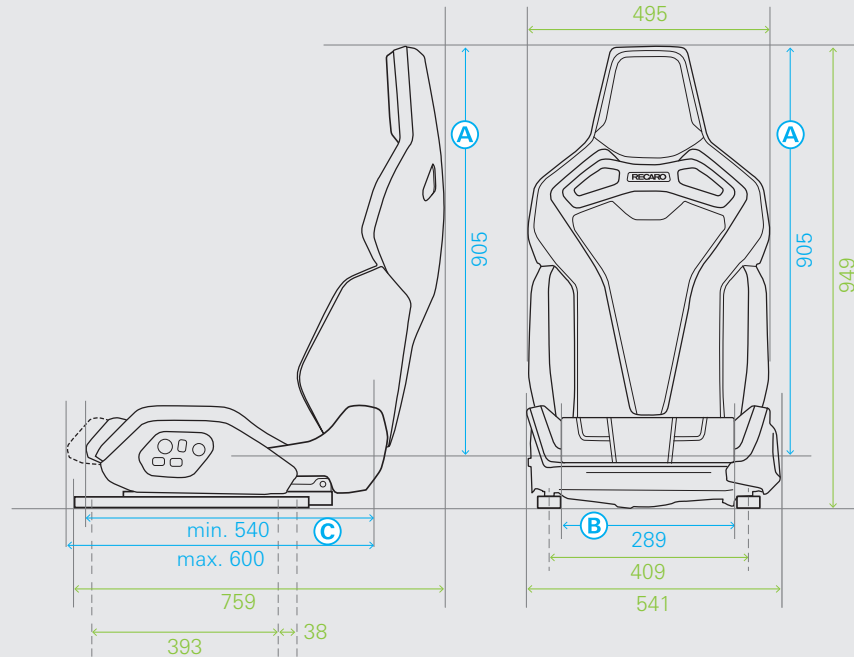

TECHNISCHE MASSE TECHNICAL DIMENSIONS

RECARO Sport C
Sitzposition „hinten unten“

RECARO Sport C
Seat position “rear down”

RECARO Sport C
Sitzposition „vorne oben“

RECARO Sport C
Seat position “front up”

■ Komfortmaße:

Ermittelt durch Vermessung am physischen Sitz

- A:** Einsitzhöhe
- B:** Einsitzbreite
- C:** Einsitztiefe

■ Package Maße

Maße in mm, alle Angaben +/- 10 mm

■ Comfort Dimensions:

Determined by measurement at the physical seat

- A:** Seat height
- B:** Seat width
- C:** Seat depth

■ Package dimensions

Dimensions in mm, all dimensions +/- 10 mm