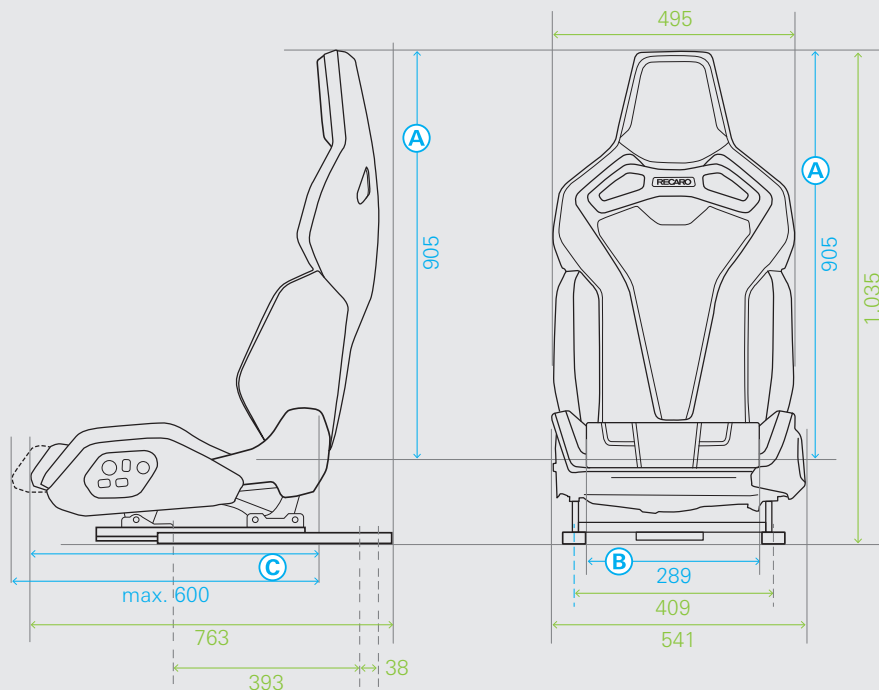

TECHNISCHE MASSE TECHNICAL DIMENSIONS

RECARO Sport C
Sitzposition „hinten unten“

RECARO Sport C
Seat position “rear down”

RECARO Sport C
Sitzposition „vorne oben“

RECARO Sport C
Seat position “front up”

■ Komfortmaße:

Ermittelt durch Vermessung am physischen Sitz

- A:** Einsitzhöhe
- B:** Einsitzbreite
- C:** Einsitztiefe

■ Package Maße

Maße in mm, alle Angaben +/- 10 mm

■ Comfort Dimensions:

Determined by measurement at the physical seat

- A:** Seat height
- B:** Seat width
- C:** Seat depth

■ Package dimensions

Dimensions in mm, all dimensions +/- 10 mm