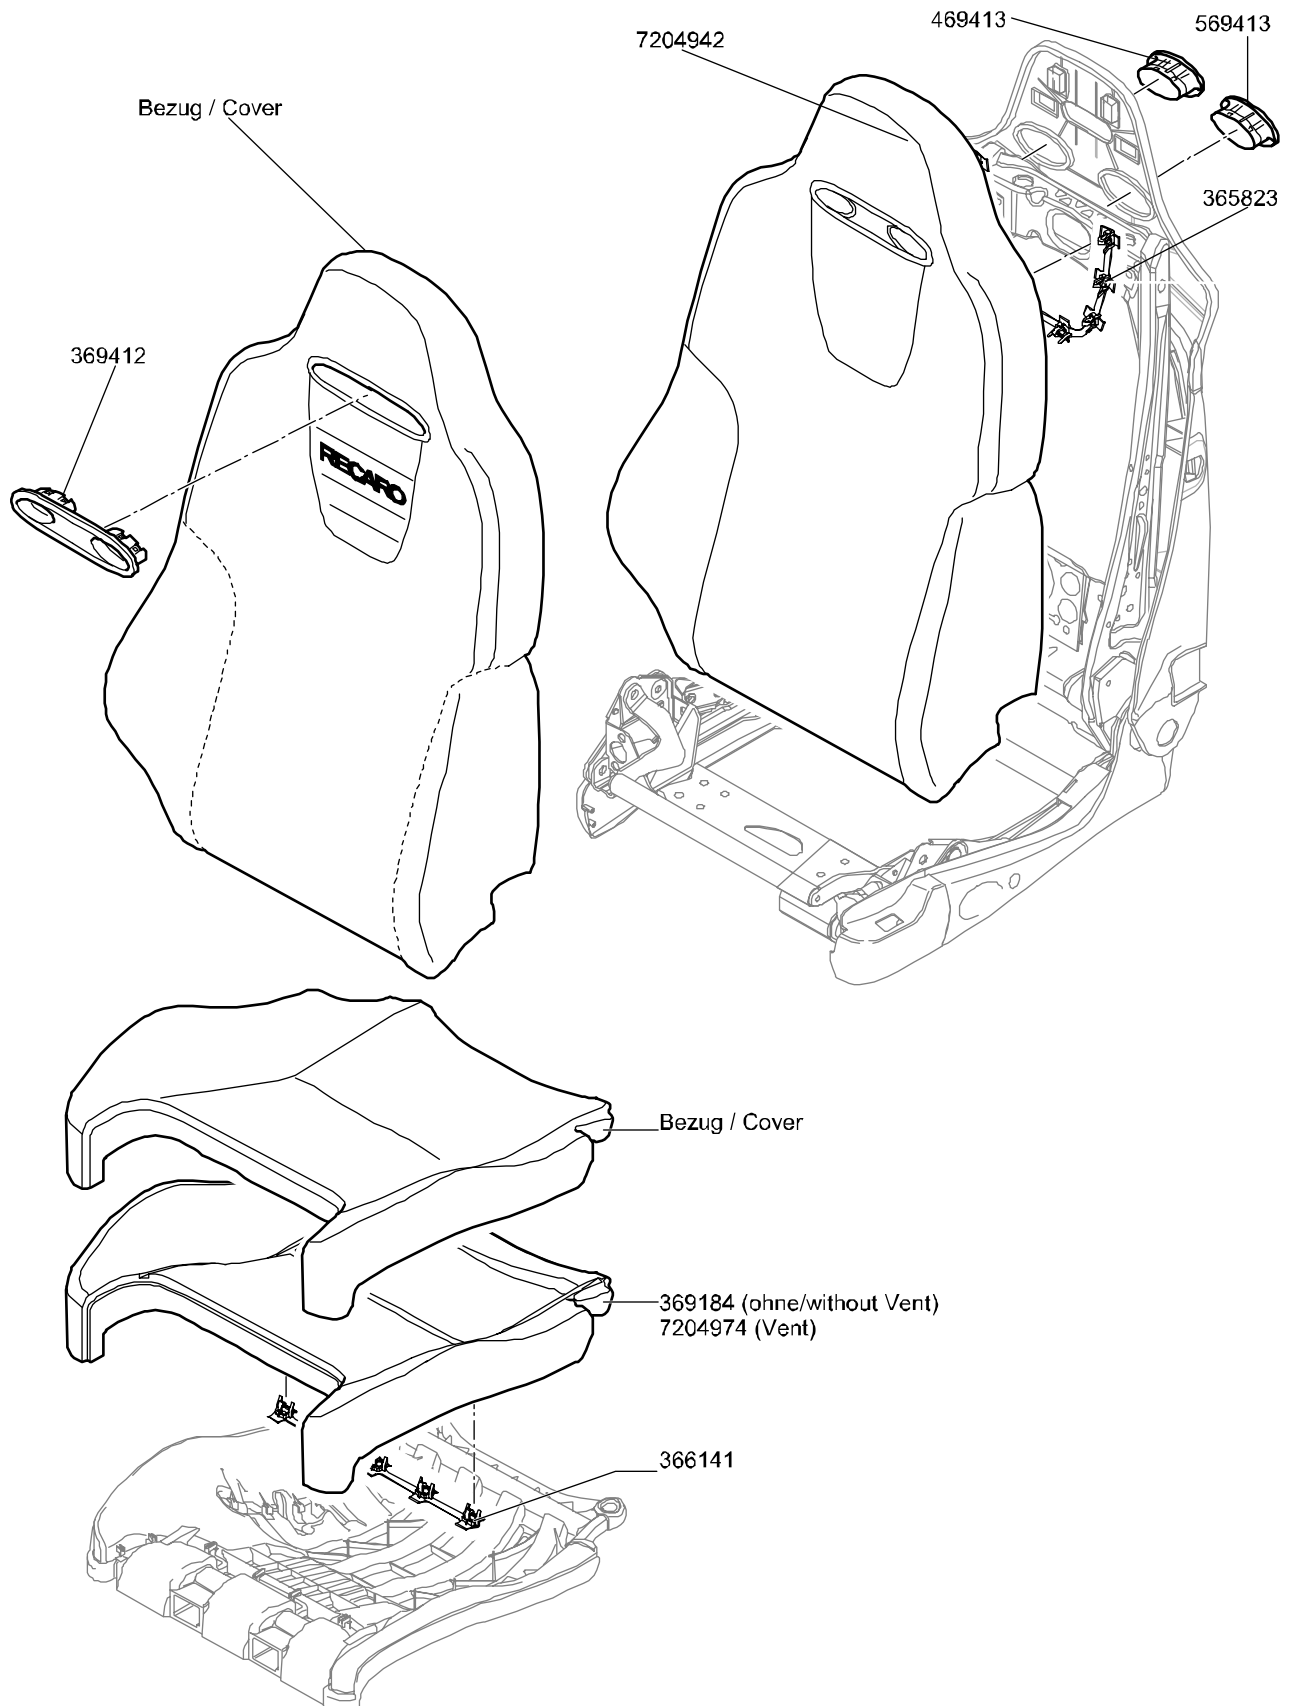

Lehnenrahmen Sport / Backrest Frame Sport

Lehnenrahmen Style / *Backrest Frame Style*

200./210./225./269.00.XXXX: 423600
 200./210./225./269.41.XXXX: 465834
 229.00.XXXX: 7208481
 229.41.XXXX: 7303352

Lehnenrahmen style 02 / Backrest Frame Style 02

200./210./225./269.00.XXXX: 423600

200./210./225./269.41.XXXX: 465834

229.00.XXXX: 7208481

229.41.XXXX: 7303352

Lehnenschale Sport / *Backrest Shell Sport*

Kopfstütze / Headrest

Schaumteile, Bezüge Sport / Foam Parts, Covers Sport

Schaumteile, Bezüge Trend + Style / Foam Parts, Covers Trend + Style

Sitzschale Sport, Style, Trend / Seat Shell, Sport, Style, Trend

Sitzrahmen, Sport, Style, Trend / Seat Frame, Sport, Style, Trend

Sitzrahmen, ohne Höheneinstellung / Seat Frame, Without Heightadjustment