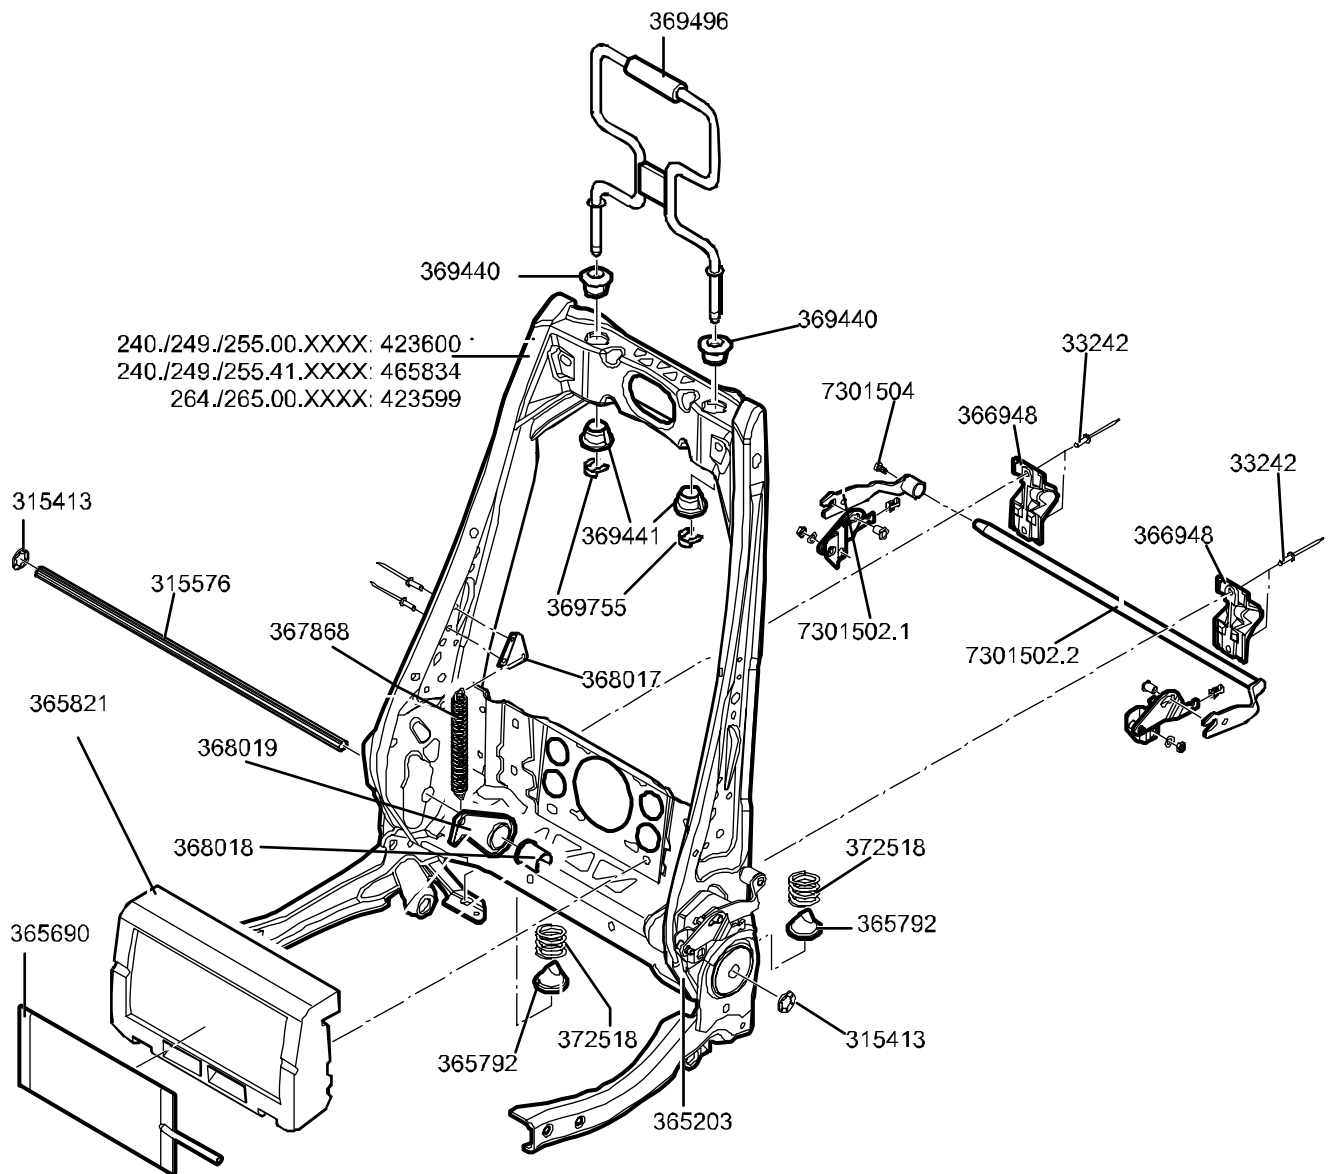

Inhaltsverzeichnis / Contents

Inhaltsverzeichnis / Contents	2
Variantenübersicht AM19 / Versions AM19 (IS 2000)	2
Lehnenrahmen Sport / Backrest Frame Sport	3
Lehnenrahmen Style / Backrest Frame Style	4
Lehnenrahmen style 02 / Backrest Frame Style 02	5
Lehnenschale Sport / Backrest Shell Sport	6
Kopfstütze / Headrest	7
Schaumteile, Bezüge Sport / Foam Parts, Covers Sport	8
Schaumteile, Bezüge Trend + Style / Foam Parts, Covers Trend + Style	9
Sitzschale Sport, Style, Trend / Seat Shell, Sport, Style, Trend	10
Sitzrahmen, Sport, Style, Trend / Seat Frame, Sport, Style, Trend	11
Sitzrahmen, Sport '02, Style '02, / Seat Frame, Sport '02, Style '02	12
Sitzrahmen, ohne Höheneinstellung / Seat Frame, Without Heightadjustment	13
Komfortpaket / Comfort Package	14
Style, Sport 2003 – Zusatzbauteile / Additional Parts	15

Variantenübersicht AM19 / Versions AM19 (IS 2000)

			basic	comfort
Trend		1997-2001	200.00.1/2xxx	200.40.1/2xxx

			basic	comfort
Style	1-fach Luftkammer <i>1 chamber lumbar support</i>	1997- 2001	210.00.1/2xxx	210.40.1/2xxx
	2-fach Luftkammer <i>2 chamber lumbar support</i>	2001 - 2004	225.00.1/2xxx	225.40.1/2xxx 225.41.1/2xxx
	neue Schalterblende <i>new switchpanel</i>	ab Aug. 2004 from Aug.'04	269.00.1/2xxx	269.41.1/2xxx
Style XL	60mm höher, neue Schalter <i>60mm higher, new switches</i>	ab Aug. 2004 from Aug.'04	229.00.1/2xxx	229.41.1/2xxx

Lehnenrahmen Sport / Backrest Frame Sport

Lehnenrahmen Style / *Backrest Frame Style*

200./210./225./269.00.XXXX: 423600
 200./210./225./269.41.XXXX: 465834
 229.00.XXXX: 7208481
 229.41.XXXX: 7303352

Lehnenrahmen style 02 / Backrest Frame Style 02