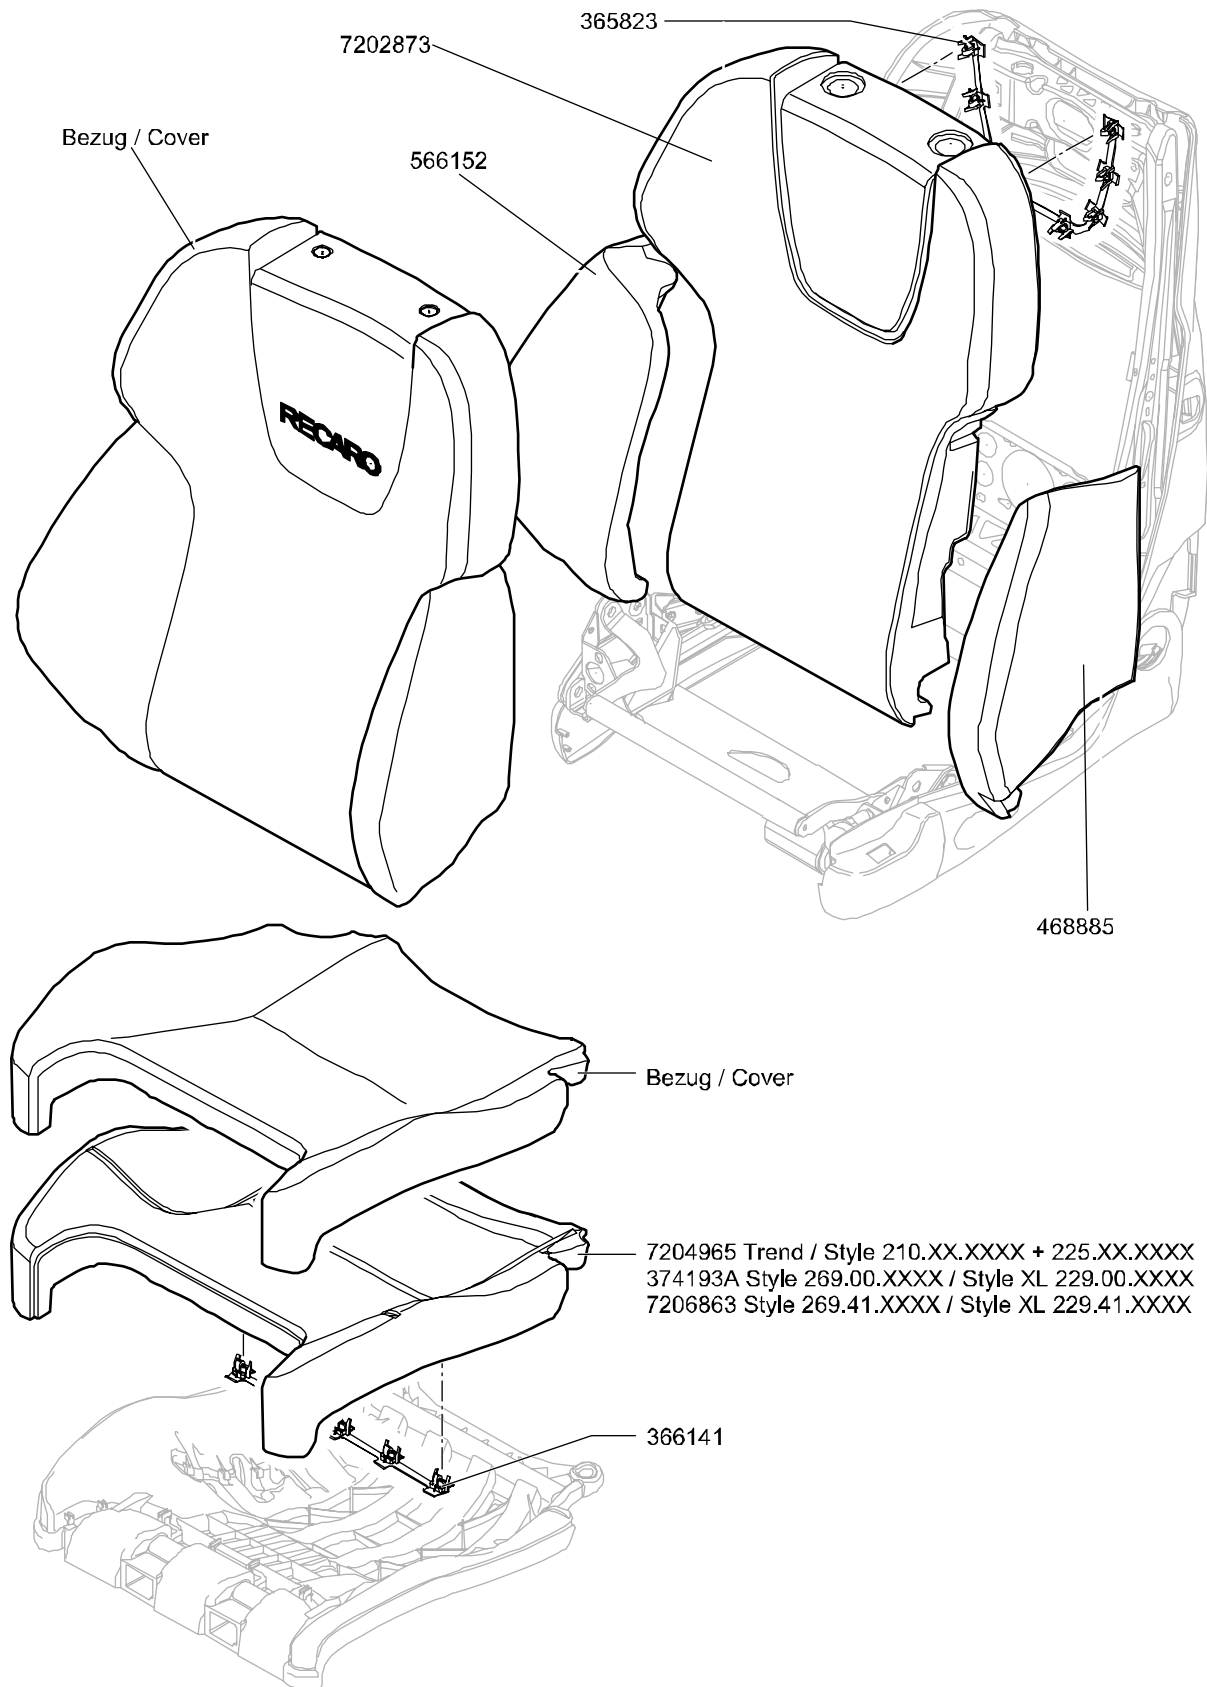

Schaumteile, Bezüge Trend + Style / Foam Parts, Covers Trend + Style