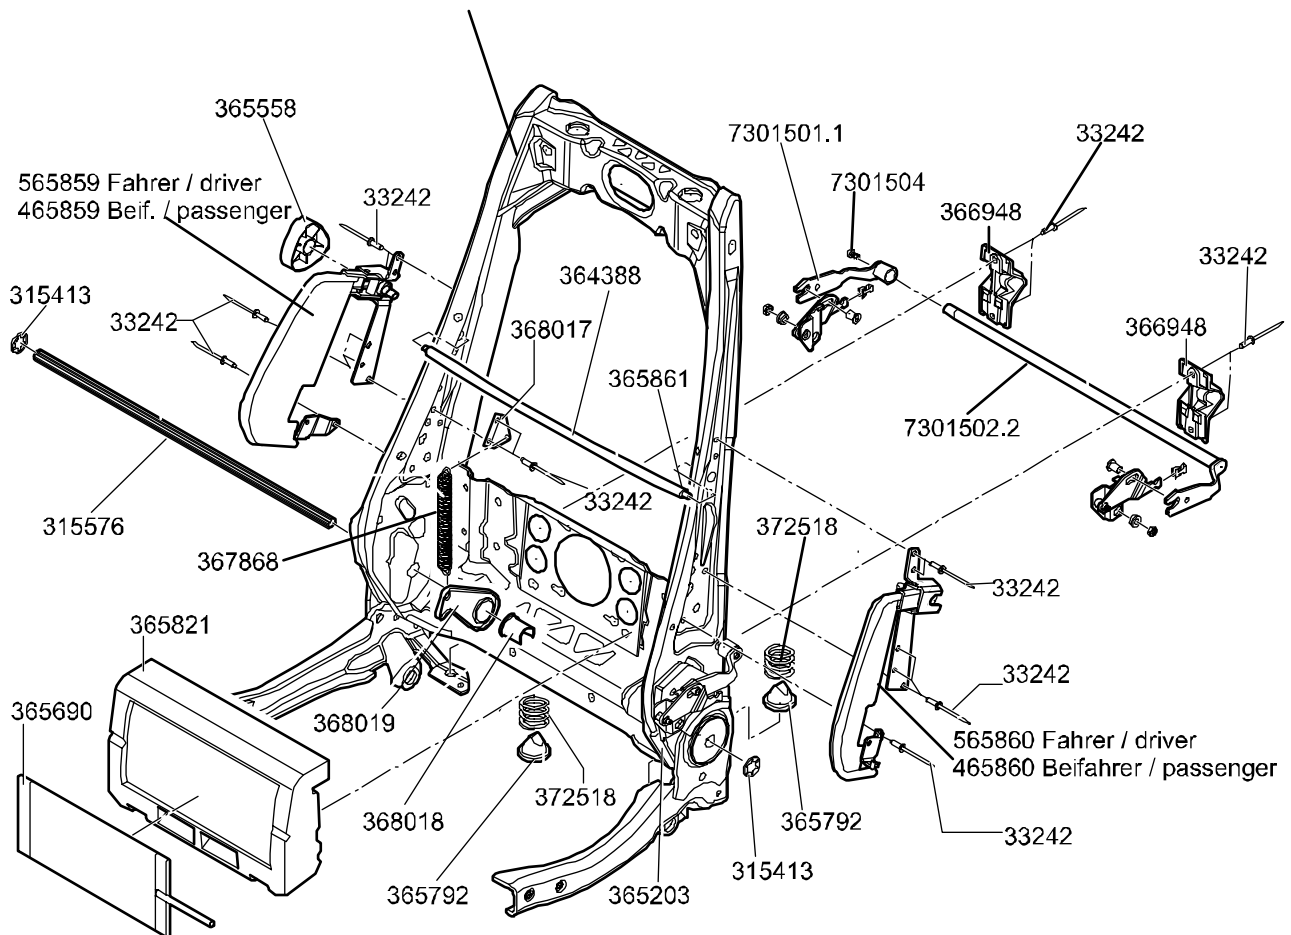

*HA: hightadjustment

			Sportline	Topline
Sport mit Höheneinstellung, ohne Gurtdurchführung <i>Sport with hightadjustment, without seatbelt openings</i>	1-fach Luftkammer <i>1 chamber lumbar support</i>	1999 - 2001	249.00.1/2xxx	249.40.1/2xxx
	2-fach Luftkammer <i>2 chamber lumbar support</i>	2001 - 2002 2002 - 2004	255.00.1/2xxx	255.40.1/2xxx 255.41.1/2xxx
	neue Schalterblende <i>new switchpanel</i>	ab Dez. 2004 from Dec.'04	266.00.1/2xxx	266.41.1/2xxx
Sport mit Höheneinstellung mit Gurtdurchführung <i>Sport with hightadjustment, with seatbelt openings</i>	1-fach Luftkammer <i>1 chamber lumbar support</i>	1997 - 2001	240.00.1/2xxx	240.40.1/2xxx
	2-fach Luftkammer <i>2 chamber lumbar support</i>	2002 - 2004	261.00.1/2xxx	261.41.1/2xxx
	neue Schalterblende <i>new switchpanel</i>	ab Dez. 2004 from Dec. '04	267.00.1/2xxx	267.41.1/2xxx

Lehnenrahmen Sport / Backrest Frame Sport

Lehnenrahmen Style / *Backrest Frame Style*

200./210./225./269.00.XXXX: 423600
 200./210./225./269.41.XXXX: 465834
 229.00.XXXX: 7208481
 229.41.XXXX: 7303352

Lehnenrahmen style 02 / Backrest Frame Style 02