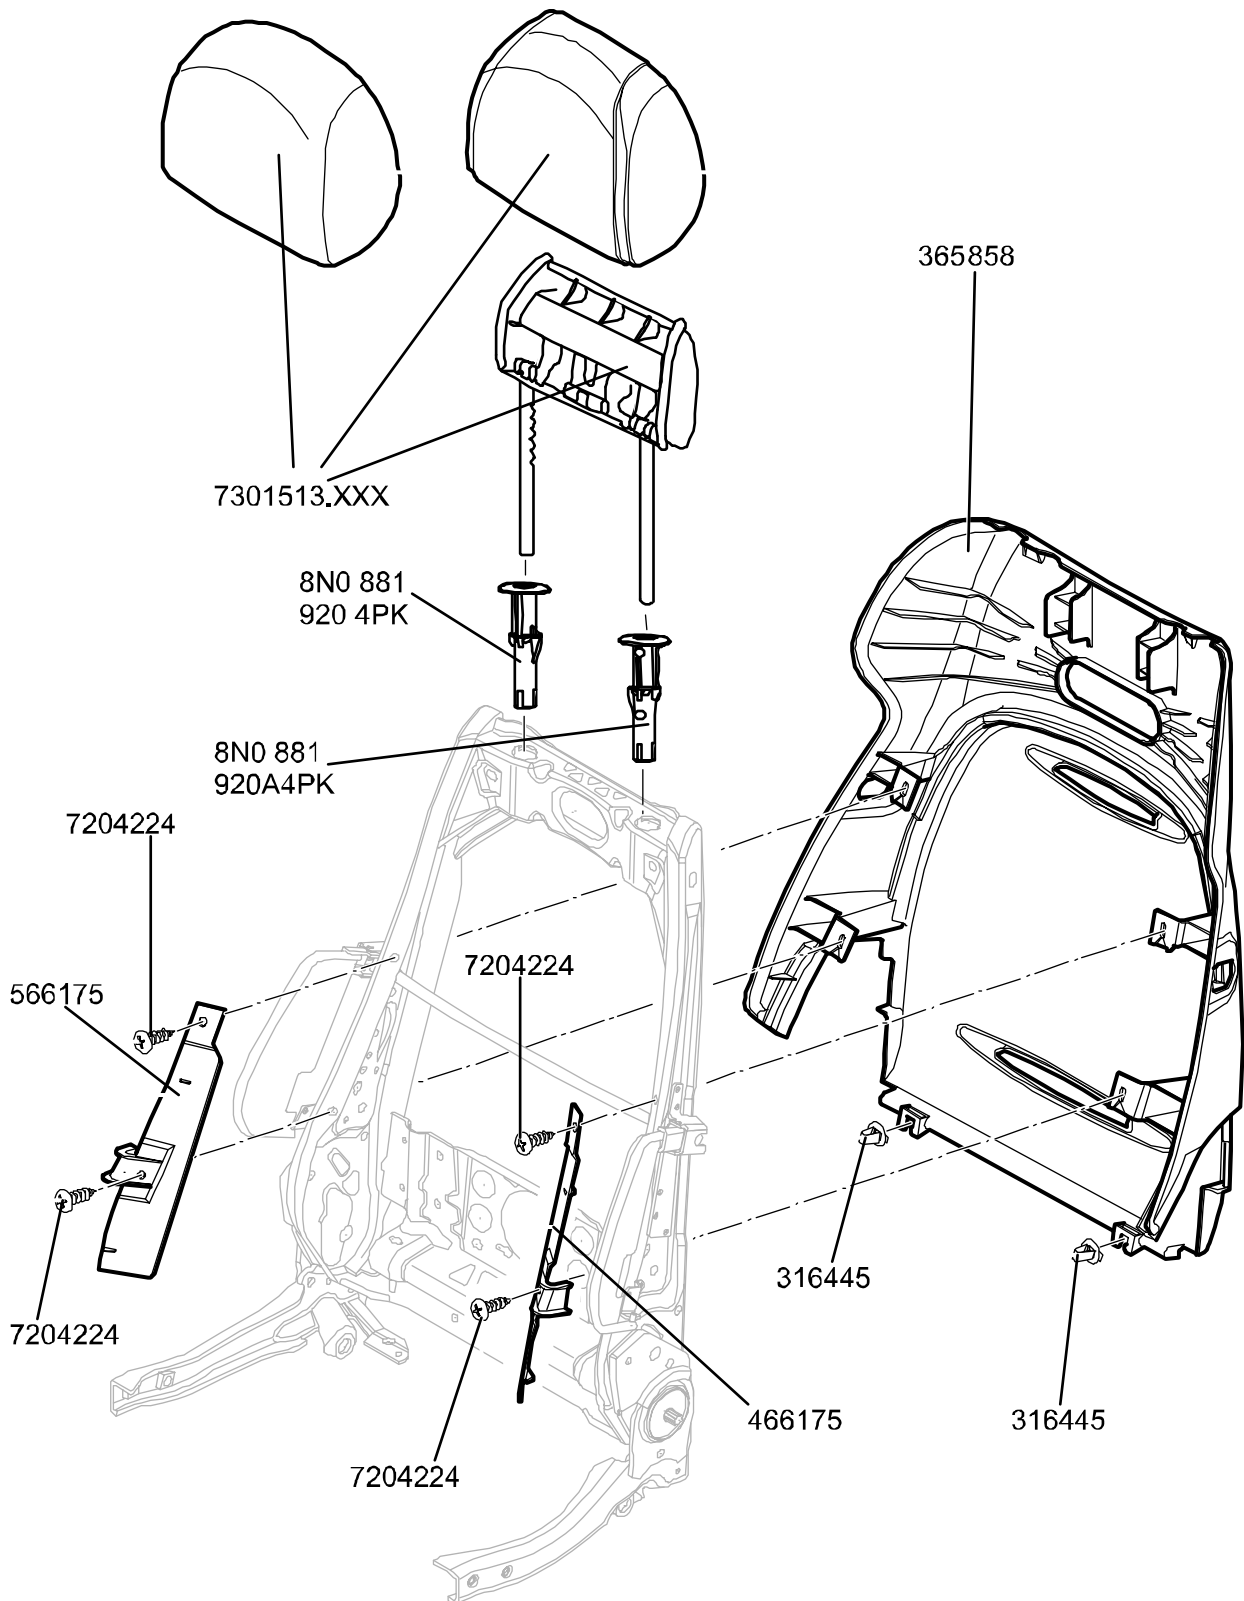

Lehnenrahmen Sport / Backrest Frame Sport

Lehnenrahmen Style / *Backrest Frame Style*

200./210./225./269.00.XXXX: 423600
 200./210./225./269.41.XXXX: 465834
 229.00.XXXX: 7208481
 229.41.XXXX: 7303352

Lehnenrahmen style 02 / Backrest Frame Style 02

200./210./225./269.00.XXXX: 423600

200./210./225./269.41.XXXX: 465834

229.00.XXXX: 7208481

229.41.XXXX: 7303352

Lehnenschale Sport / *Backrest Shell Sport*

Kopfstütze / Headrest

Schaumteile, Bezüge Sport / Foam Parts, Covers Sport