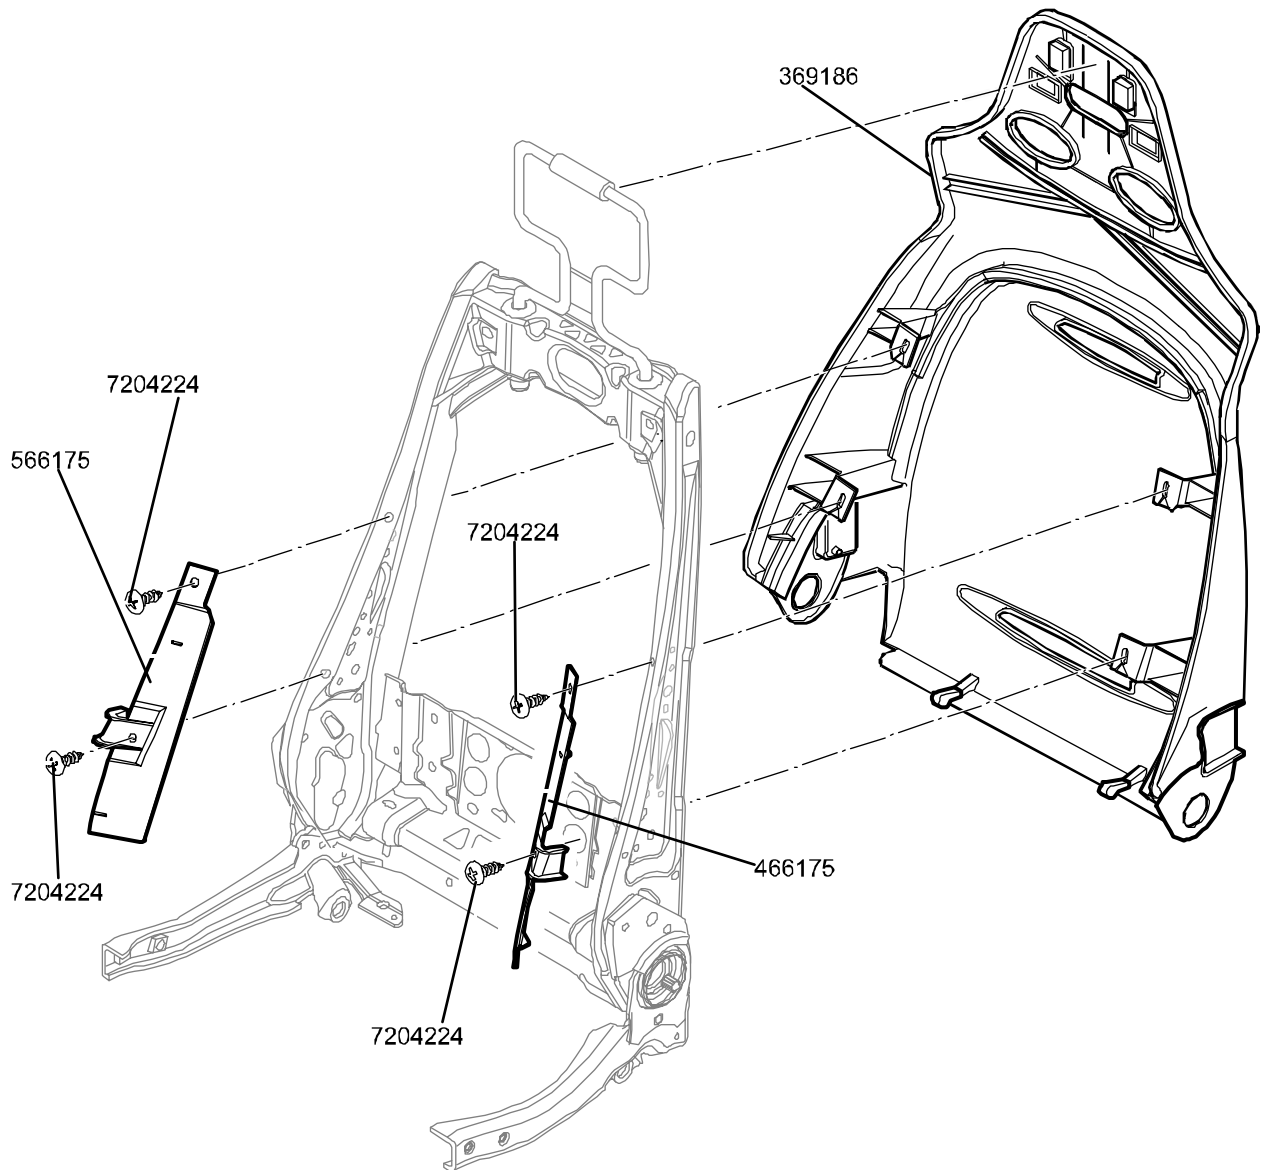

Lehnenrahmen Sport / Backrest Frame Sport

Lehnenrahmen Style / *Backrest Frame Style*

200./210./225./269.00.XXXX: 423600
 200./210./225./269.41.XXXX: 465834
 229.00.XXXX: 7208481
 229.41.XXXX: 7303352

Lehnenrahmen style 02 / Backrest Frame Style 02

200./210./225./269.00.XXXX: 423600

200./210./225./269.41.XXXX: 465834

229.00.XXXX: 7208481

229.41.XXXX: 7303352

Lehnenschale Sport / *Backrest Shell Sport*

Kopfstütze / Headrest

Schaumteile, Bezüge Sport / Foam Parts, Covers Sport

Schaumteile, Bezüge Trend + Style / Foam Parts, Covers Trend + Style

Sitzschale Sport, Style, Trend / Seat Shell, Sport, Style, Trend

Sitzrahmen, Sport, Style, Trend / Seat Frame, Sport, Style, Trend

Sitzrahmen, ohne Höheneinstellung / Seat Frame, Without Heightadjustment