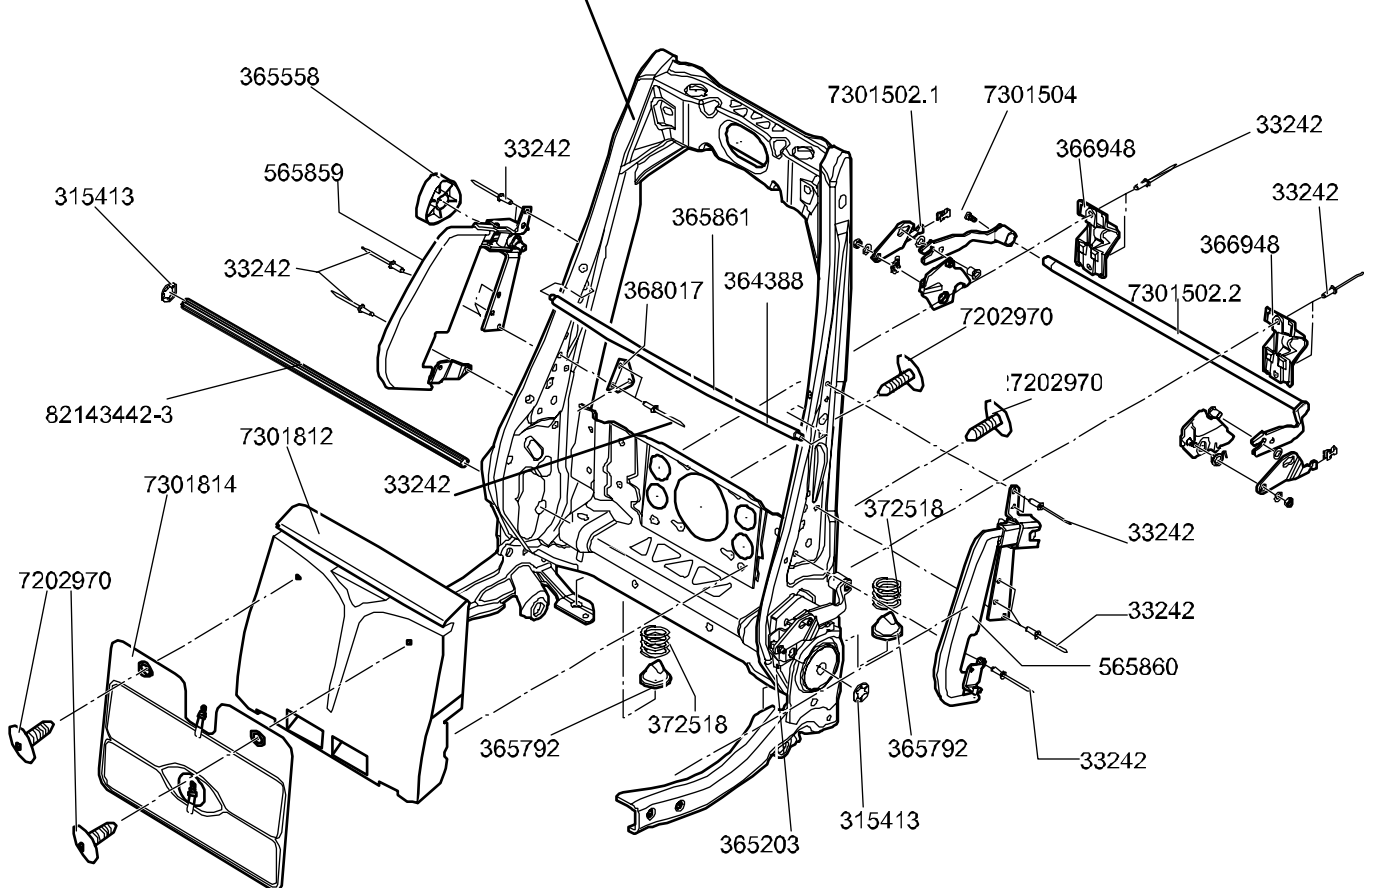

Lehnenrahmen Sport / Backrest Frame Sport

Lehnenrahmen Style / *Backrest Frame Style*

200./210./225./269.00.XXXX: 423600
 200./210./225./269.41.XXXX: 465834
 229.00.XXXX: 7208481
 229.41.XXXX: 7303352

Lehnenrahmen style 02 / Backrest Frame Style 02

200./210./225./269.00.XXXX: 423600

200./210./225./269.41.XXXX: 465834

229.00.XXXX: 7208481

229.41.XXXX: 7303352

Lehnenschale Sport / *Backrest Shell Sport*

Kopfstütze / Headrest

Schaumteile, Bezüge Sport / Foam Parts, Covers Sport